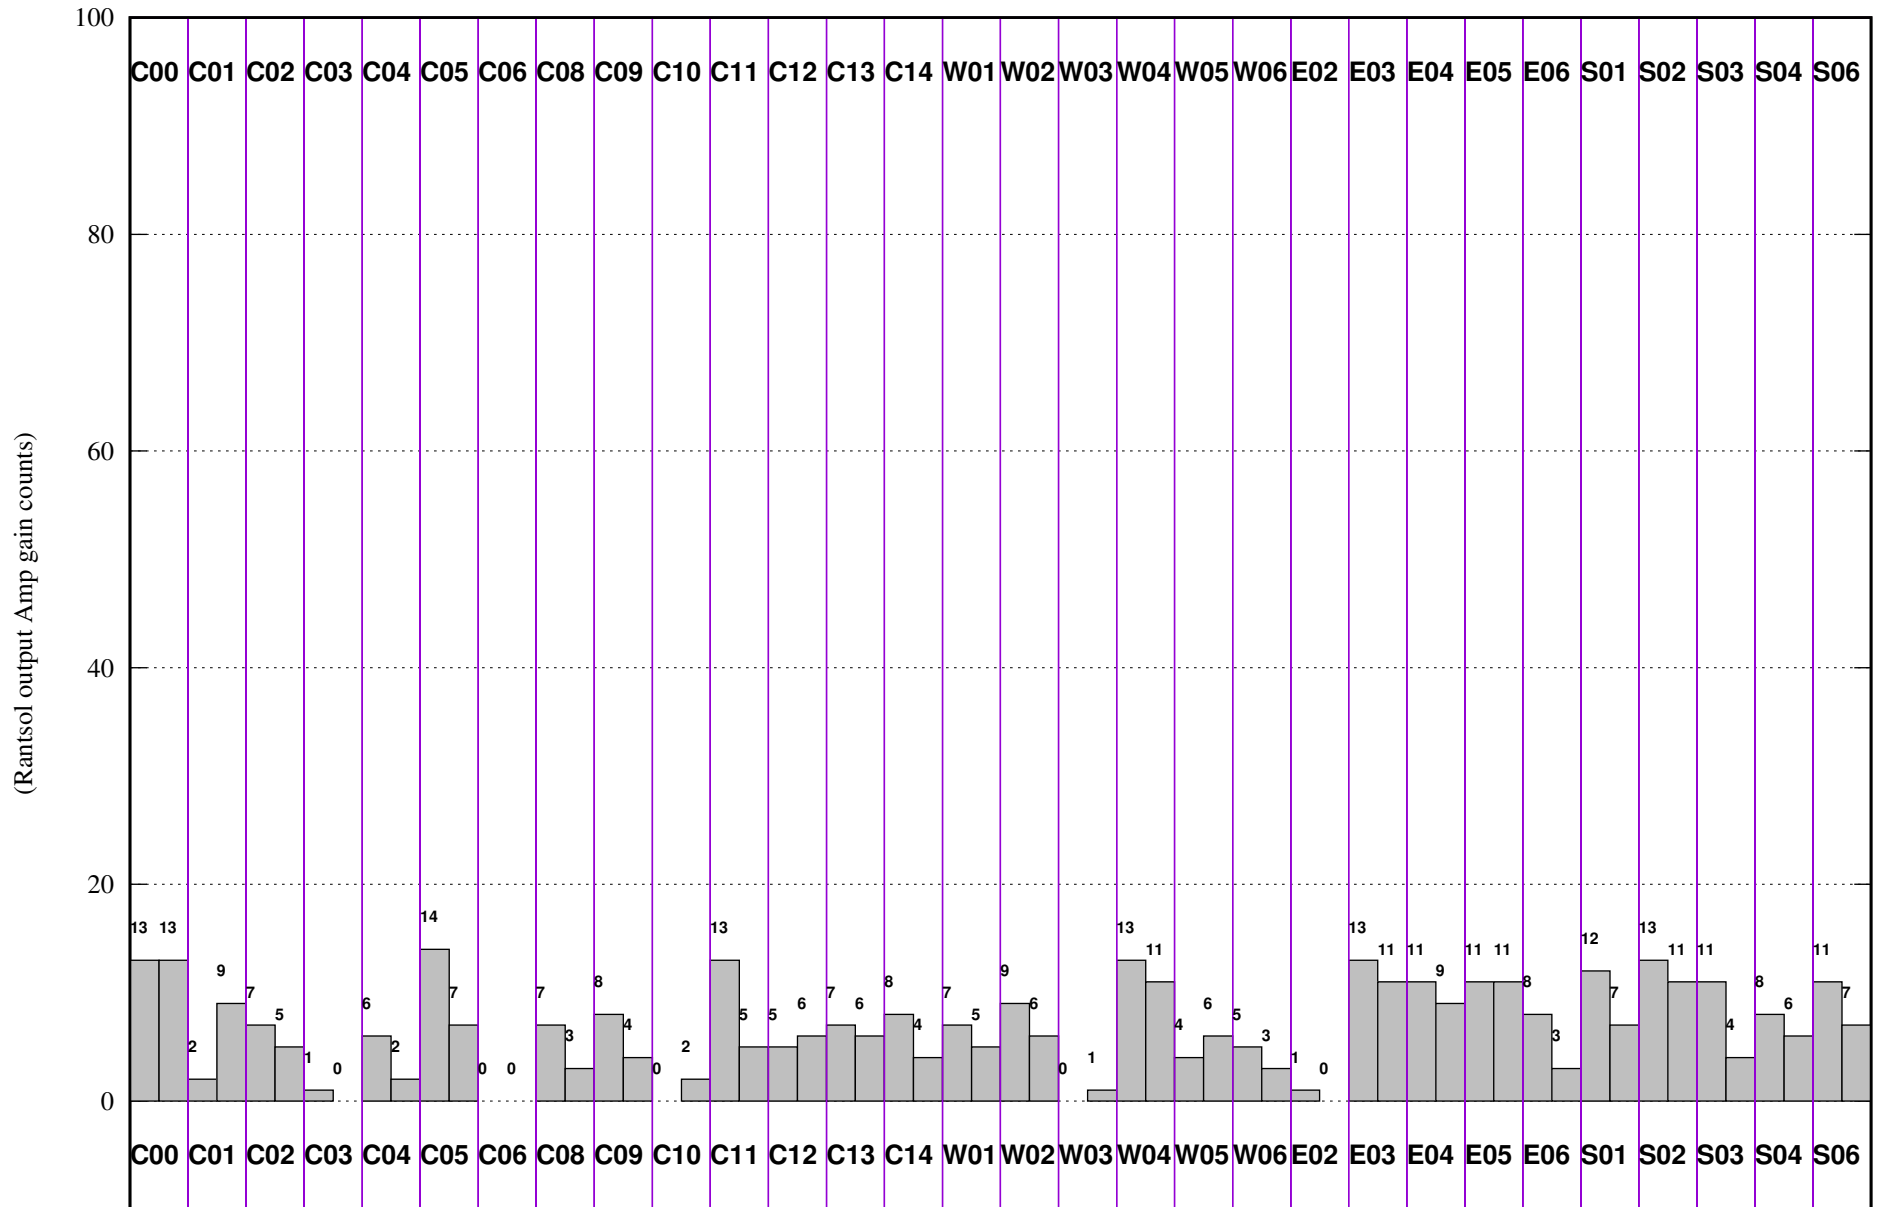

FRINGE STATUS (Rf:1371.000,1371.000 MHz., LO1:1320.000,1320.000 MHz., LO4/5:149.000,156.000 MHz.)

(File:/gsbifrddata/26apr/pntg26apr2021_gsb.lta, scan:0, chan:150, Src:3C147E0, Date:26Apr2021 17:39:43)