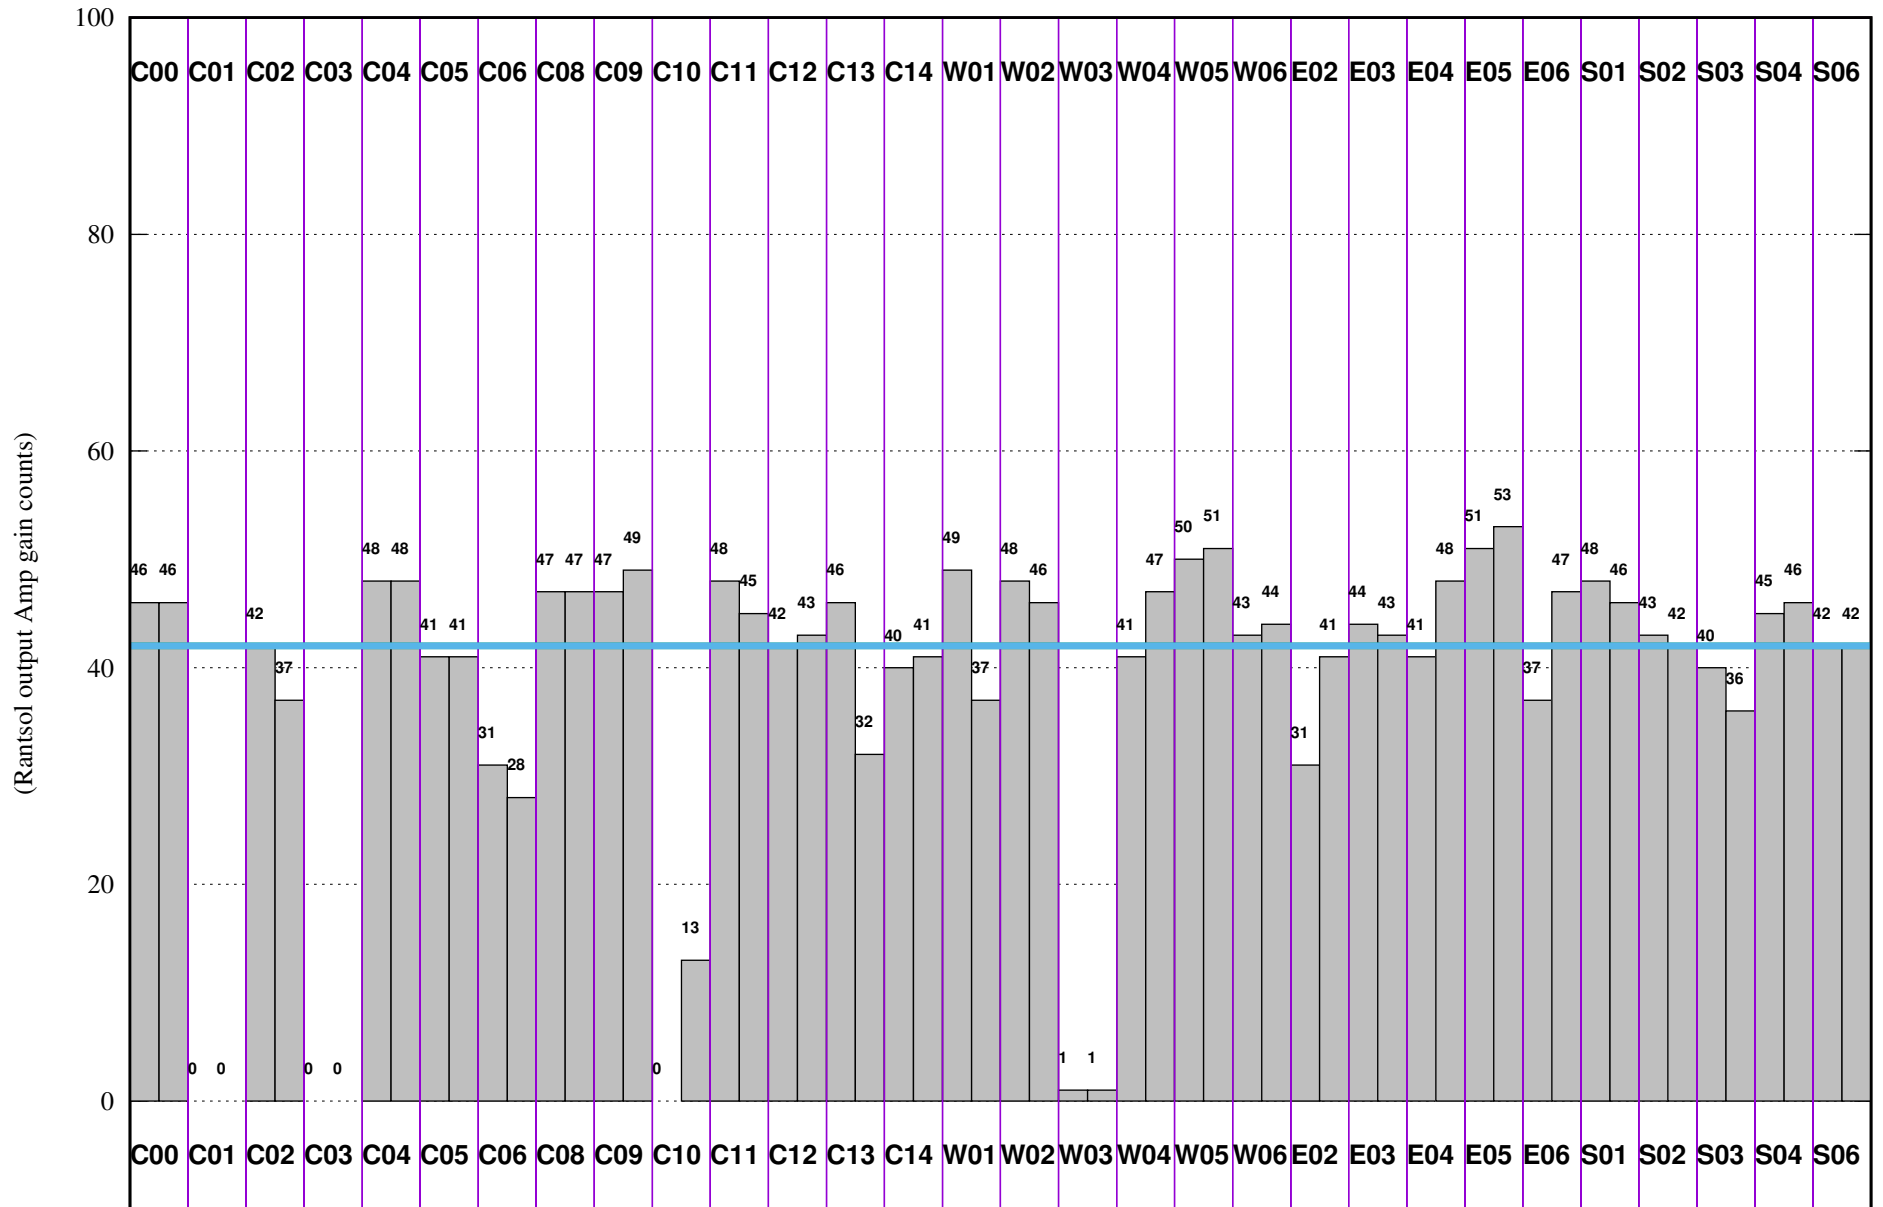

FRINGE STATUS (Rf:1409.000,1409.000 MHz., LO1:1460.000,1460.000 MHz., LO4/5:149.000,156.000 MHz.)

(File:/gsbifrddata/26apr/tst2349_26apr2021_gsb.lta, scan:0, chan:150, Src:3C147, Date:26Apr2021 19:06:18)