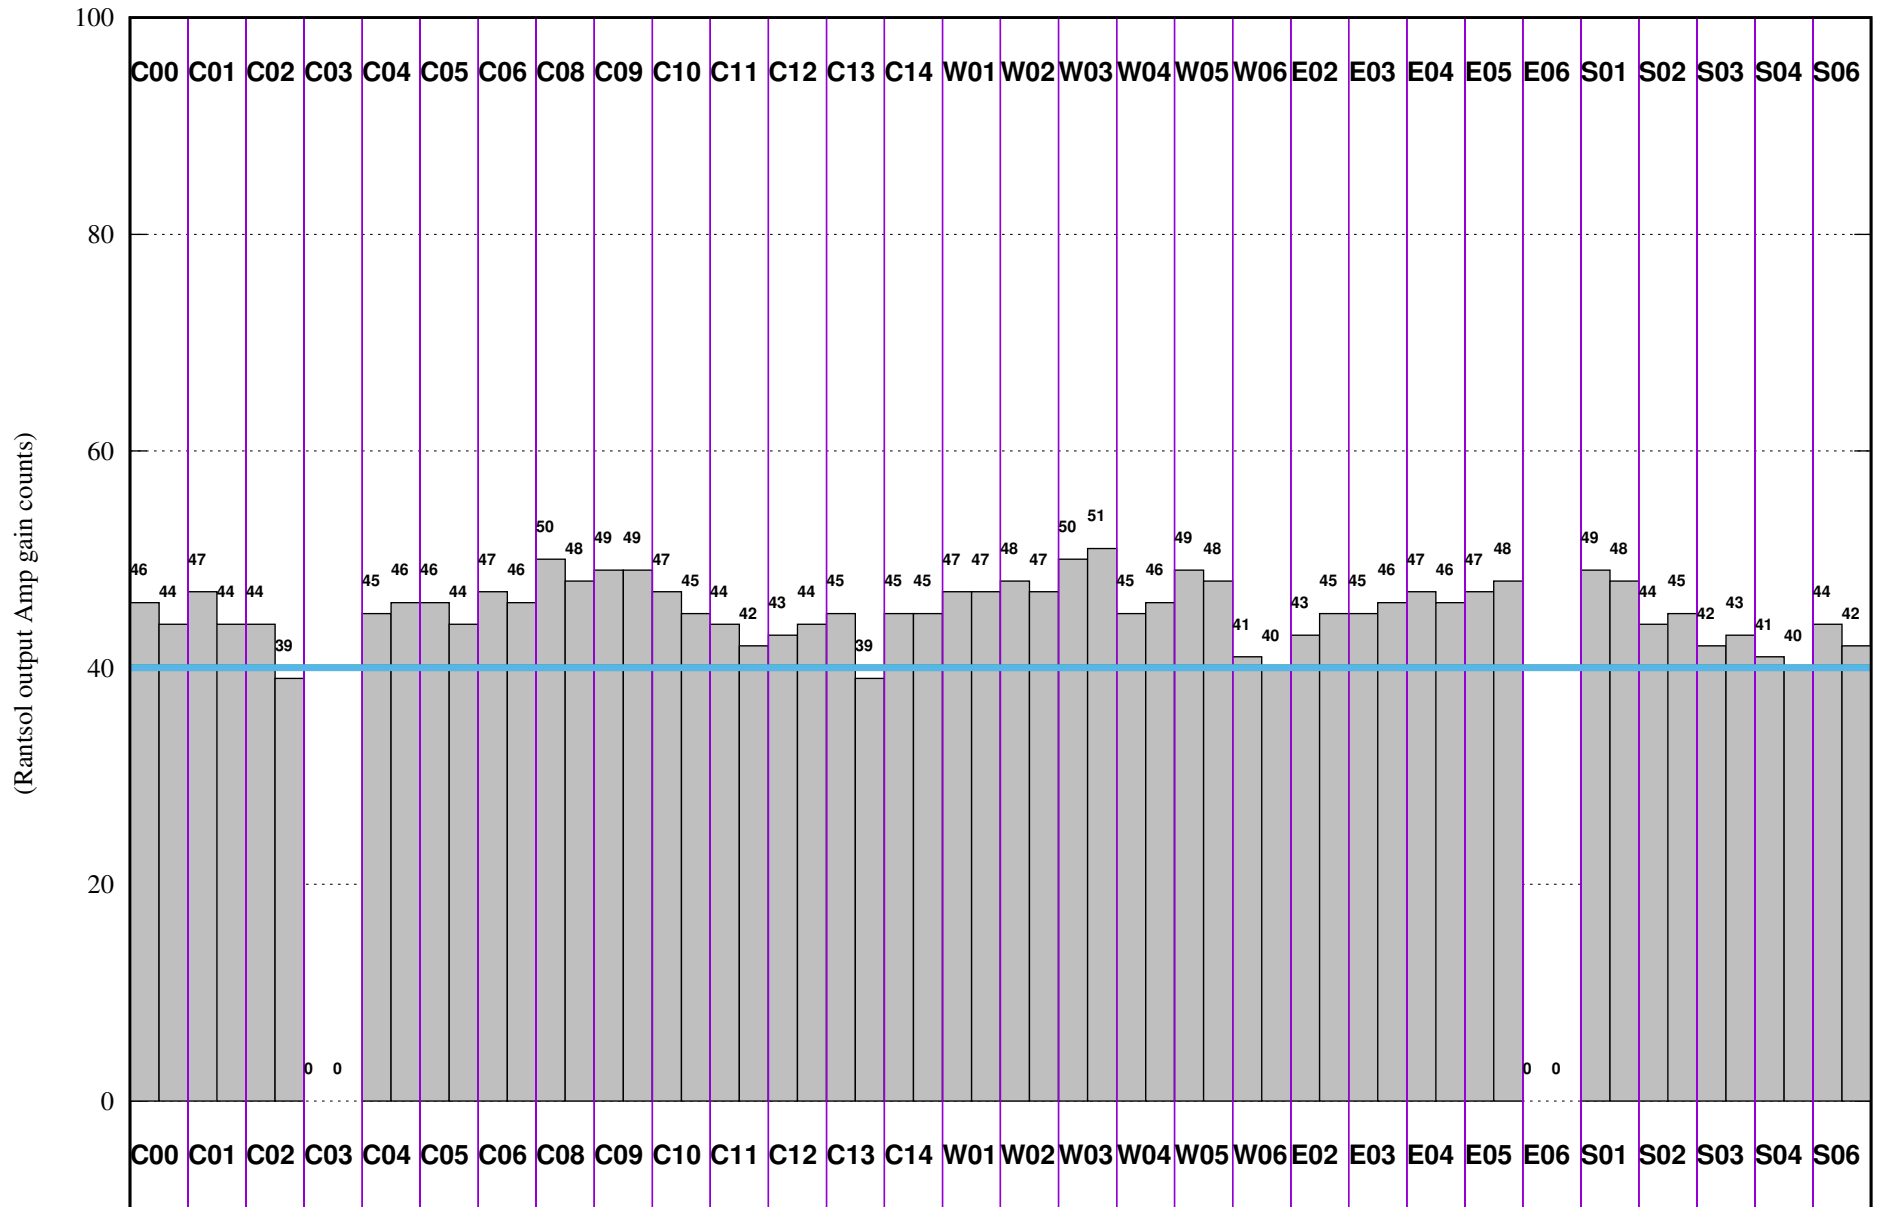

FRINGE STATUS (Rf:306.000,306.000 MHz., LO1:255.000,255.000 MHz., LO4/5:149.000,156.000 MHz.)

(File:/gsbifrddata1/26feb/38_32_6feb2021_gsb.lta, scan:0, chan:150, Src:3C286, Date:26Feb2021 02:09:06)