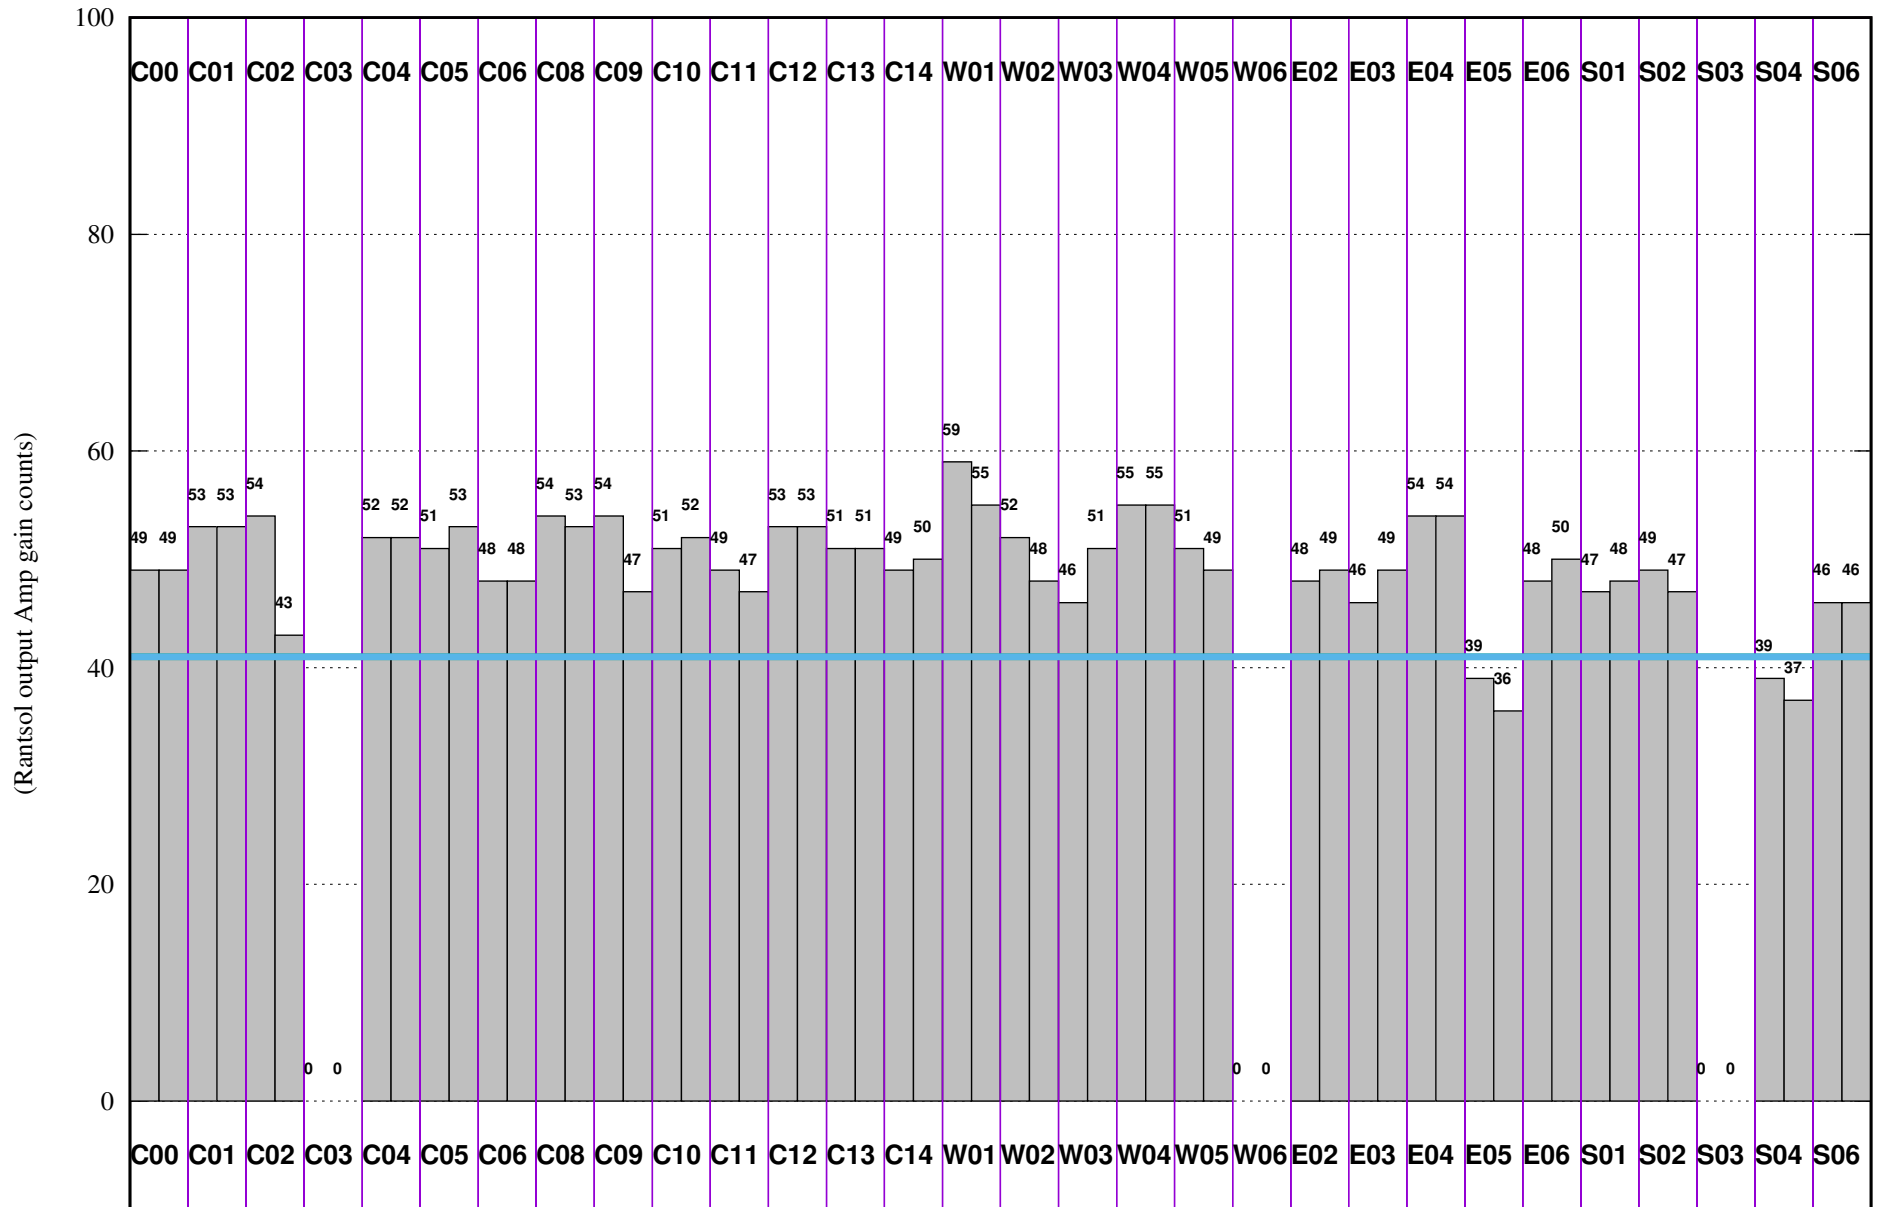

FRINGE STATUS (Rf:591.000,591.000 MHz., LO1:540.000,540.000 MHz., LO4/5:149.000,156.000 MHz.)

(File:/gsbifrddata1/26feb/3909026feb2021_gsb.lta, scan:0, chan:150, Src:3C48, Date:26Feb2021 13:20:55)