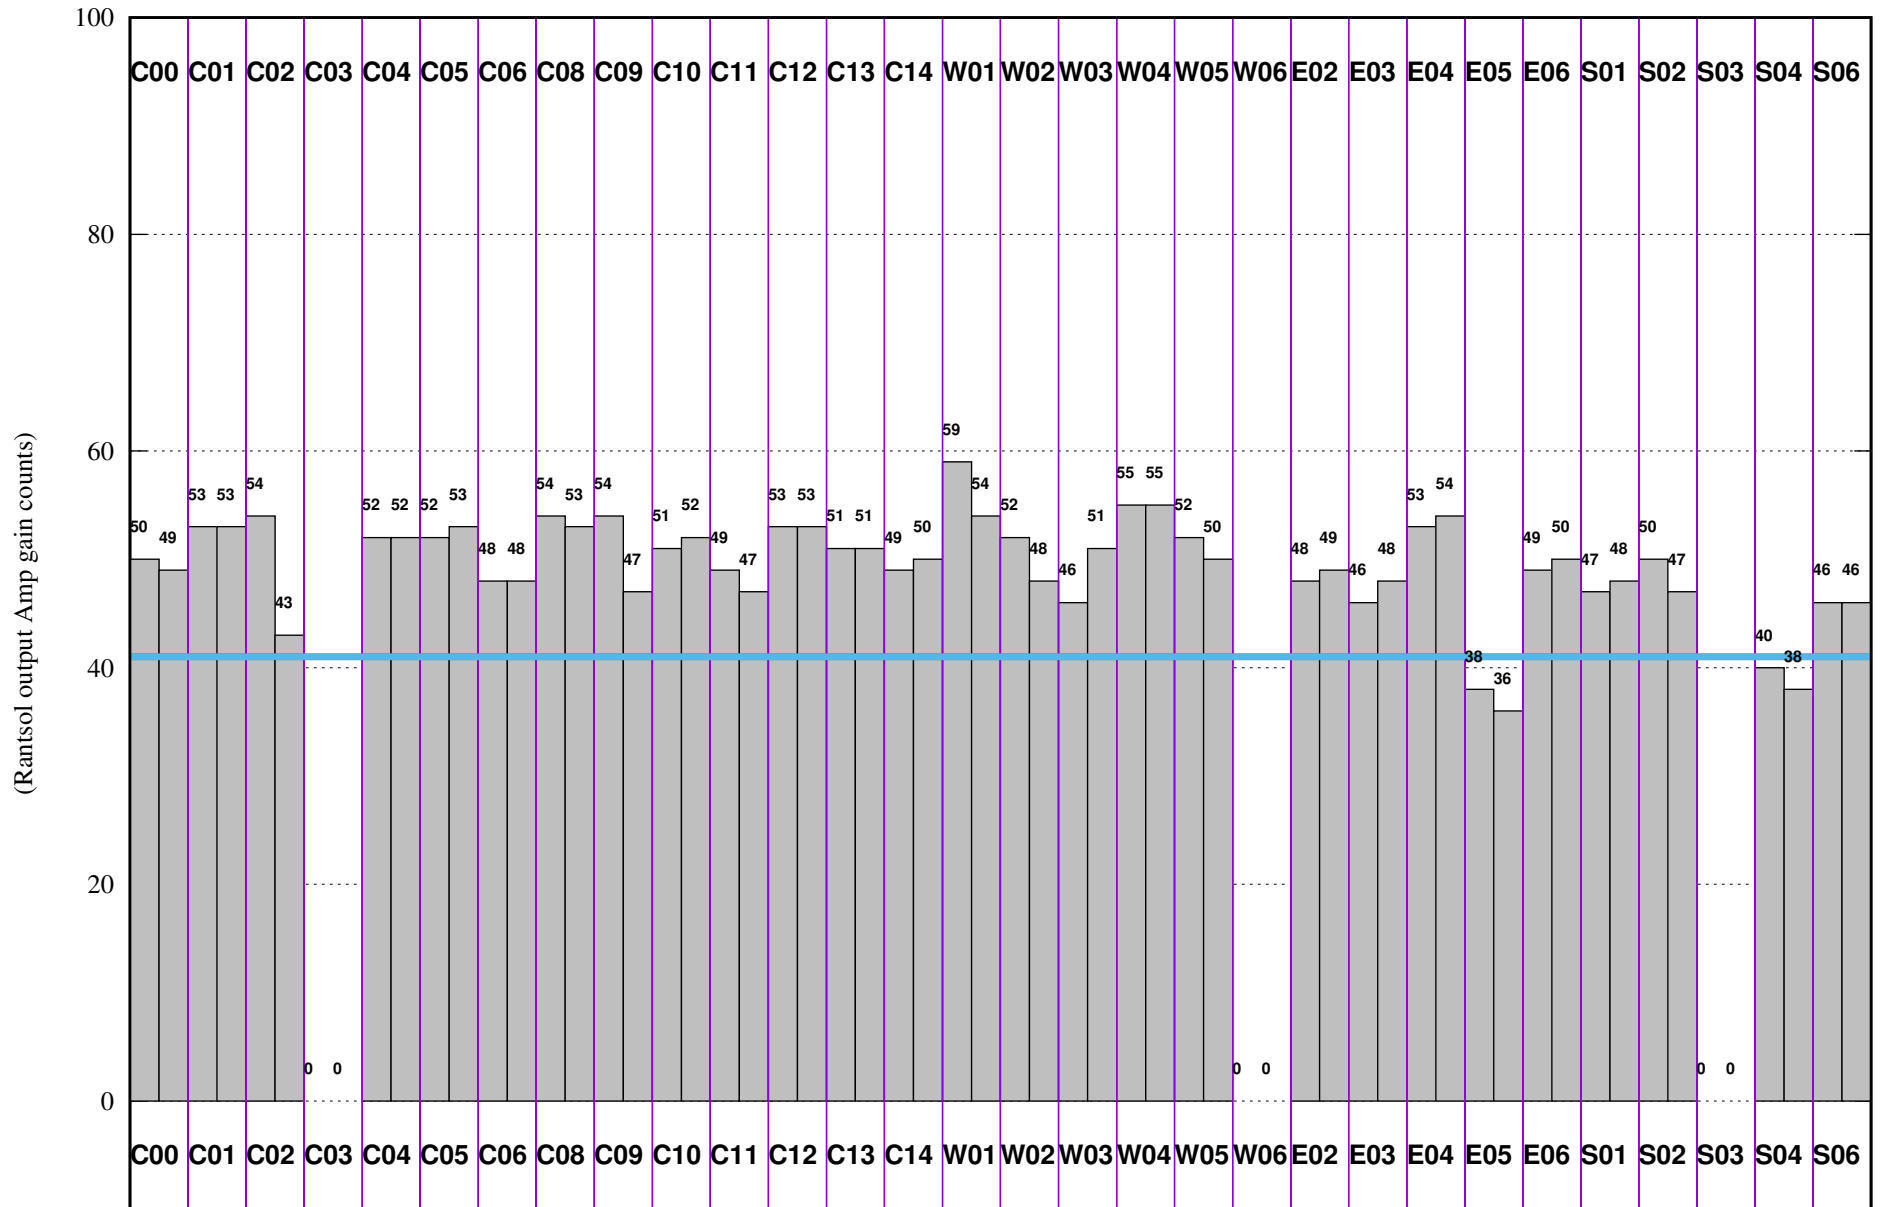

FRINGE STATUS (Rf:591.000,591.000 MHz., LO1:540.000,540.000 MHz., LO4/5:149.000,156.000 MHz.)

(File:/gsbifrddata1/26feb/3909026feb2021_gsb.lta, scan:0, chan:150, Src:3C48, Date:26Feb2021 13:38:48)