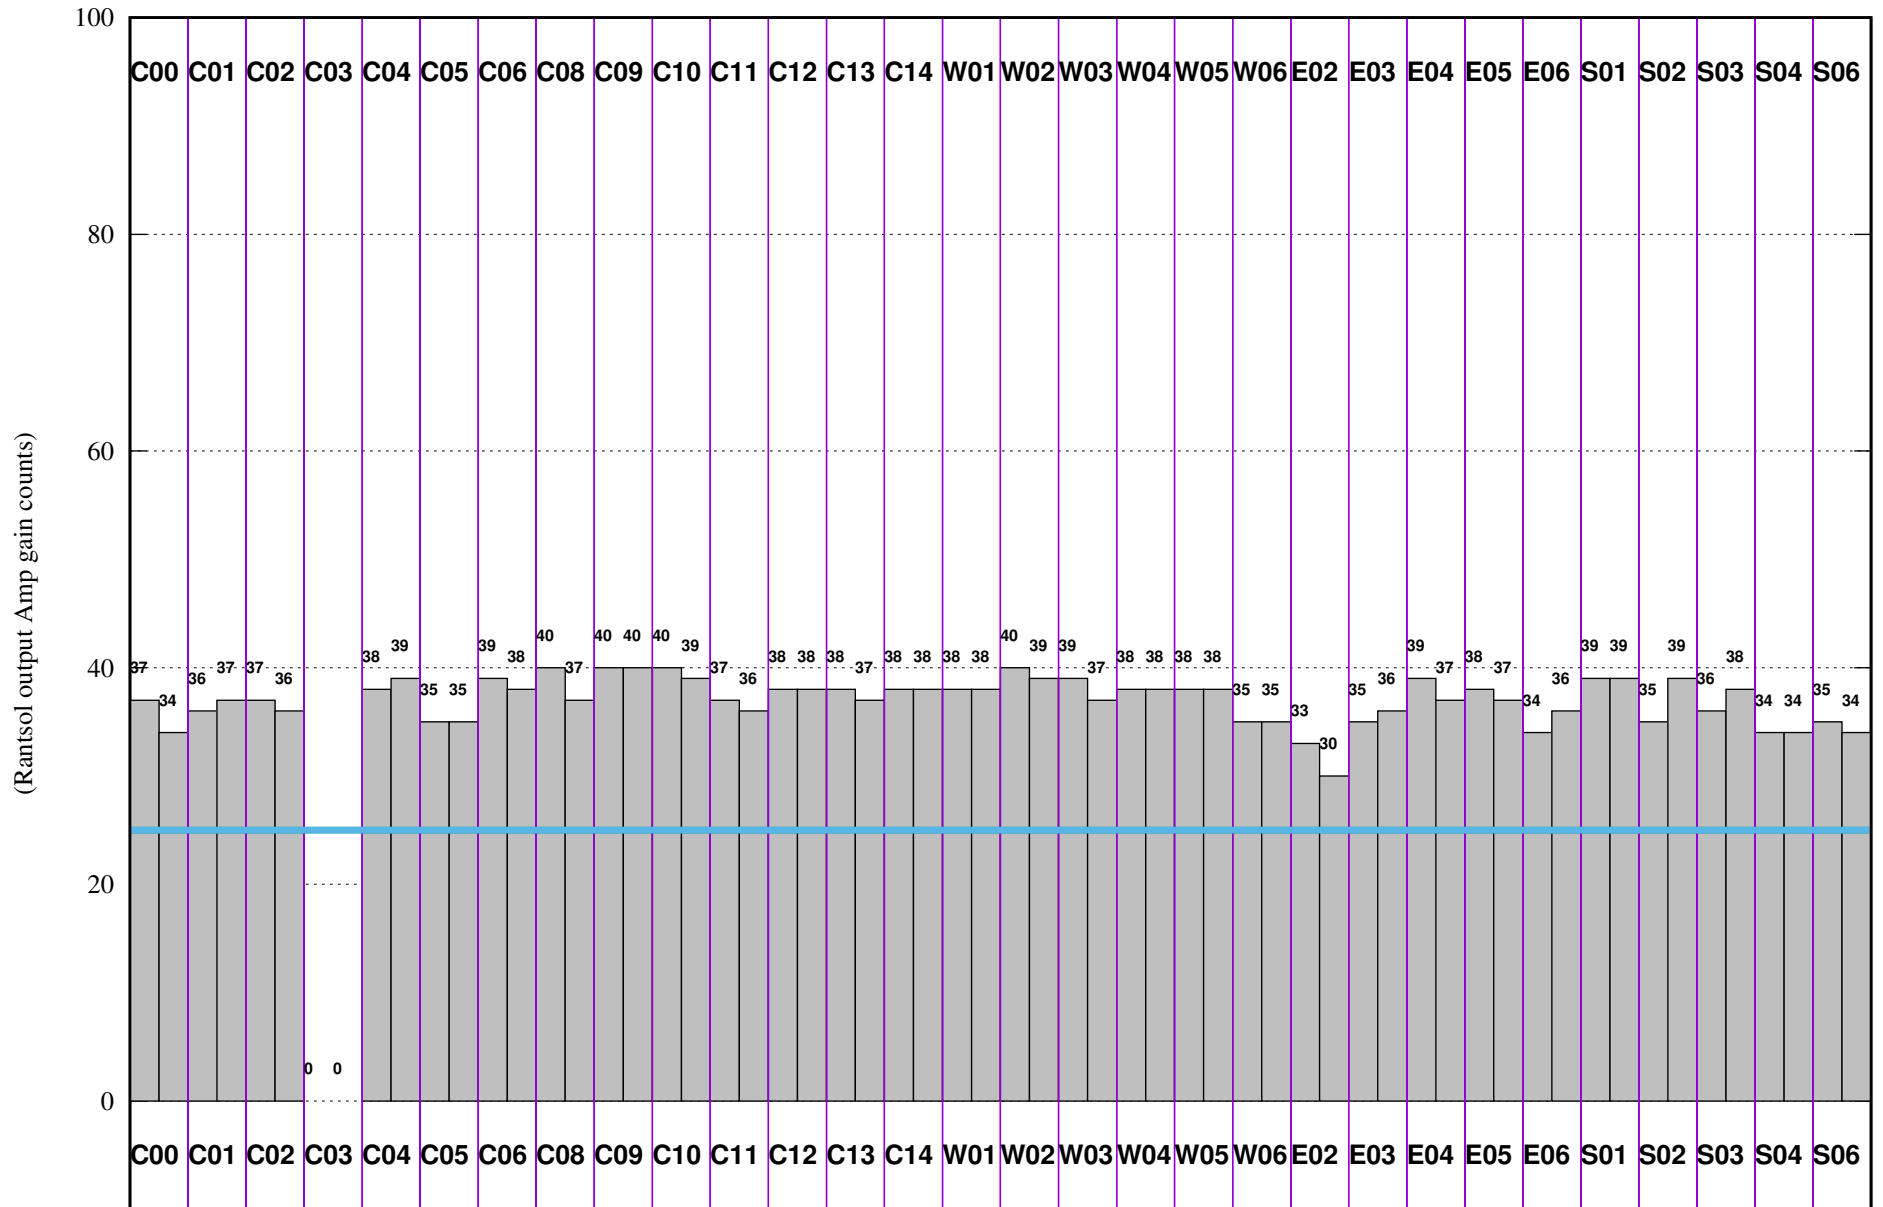

FRINGE STATUS (Rf:271.000,271.000 MHz., LO1:220.000,220.000 MHz., LO4/5:149.000,156.000 MHz.)

(File:/gsbifrddata1/26feb/3907726feb2021_gsb.lta, scan:0, chan:150, Src:3C147, Date:26Feb2021 19:12:25)