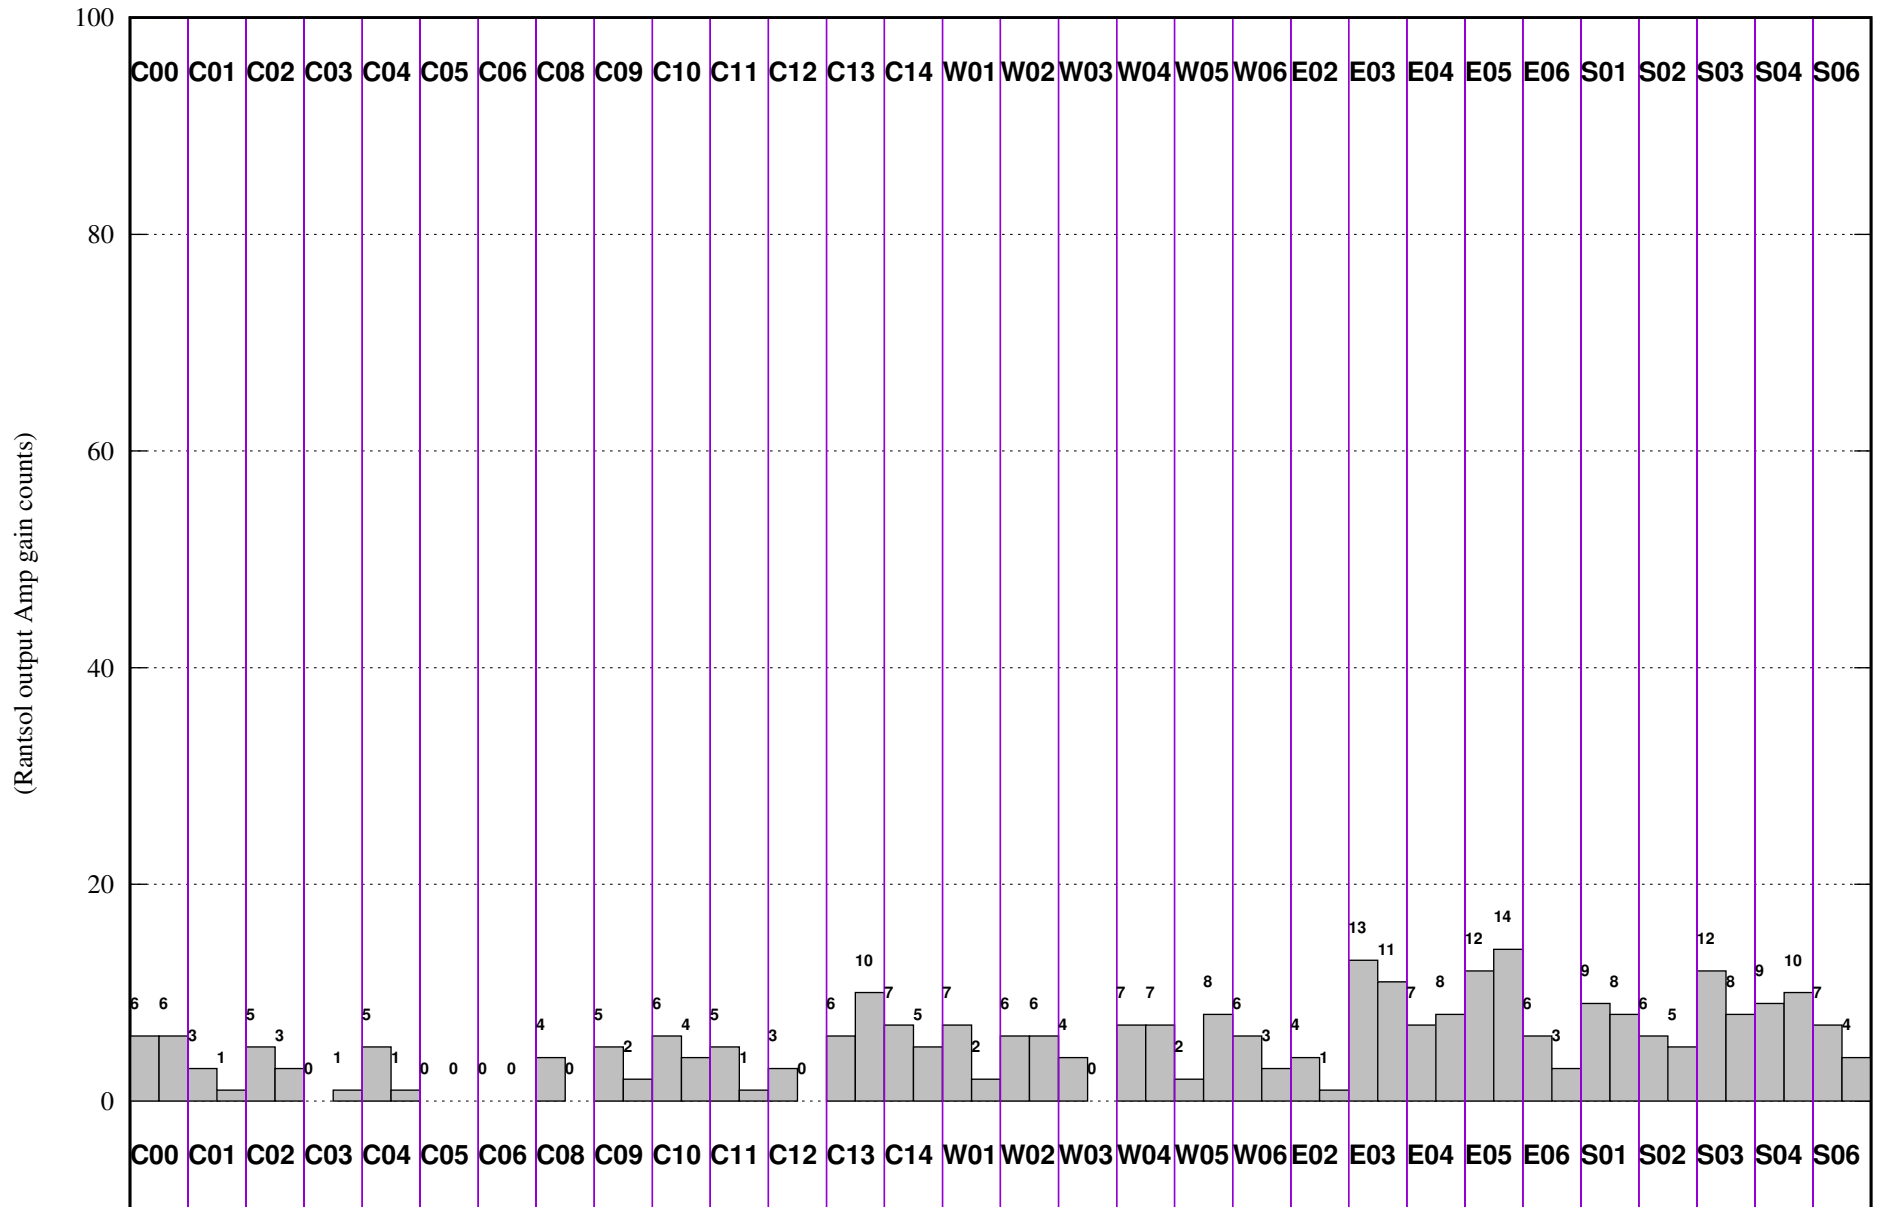

FRINGE STATUS (Rf:1371.000,1371.000 MHz., LO1:1320.000,1320.000 MHz., LO4/5:149.000,156.000 MHz.)

(File:/gsbifrddata/26jan/pntg_band5₂6jan2021_gsb.lta, scan:0, chan:150, Src:3C286E0, Date:26Jan2021 06:23:54)