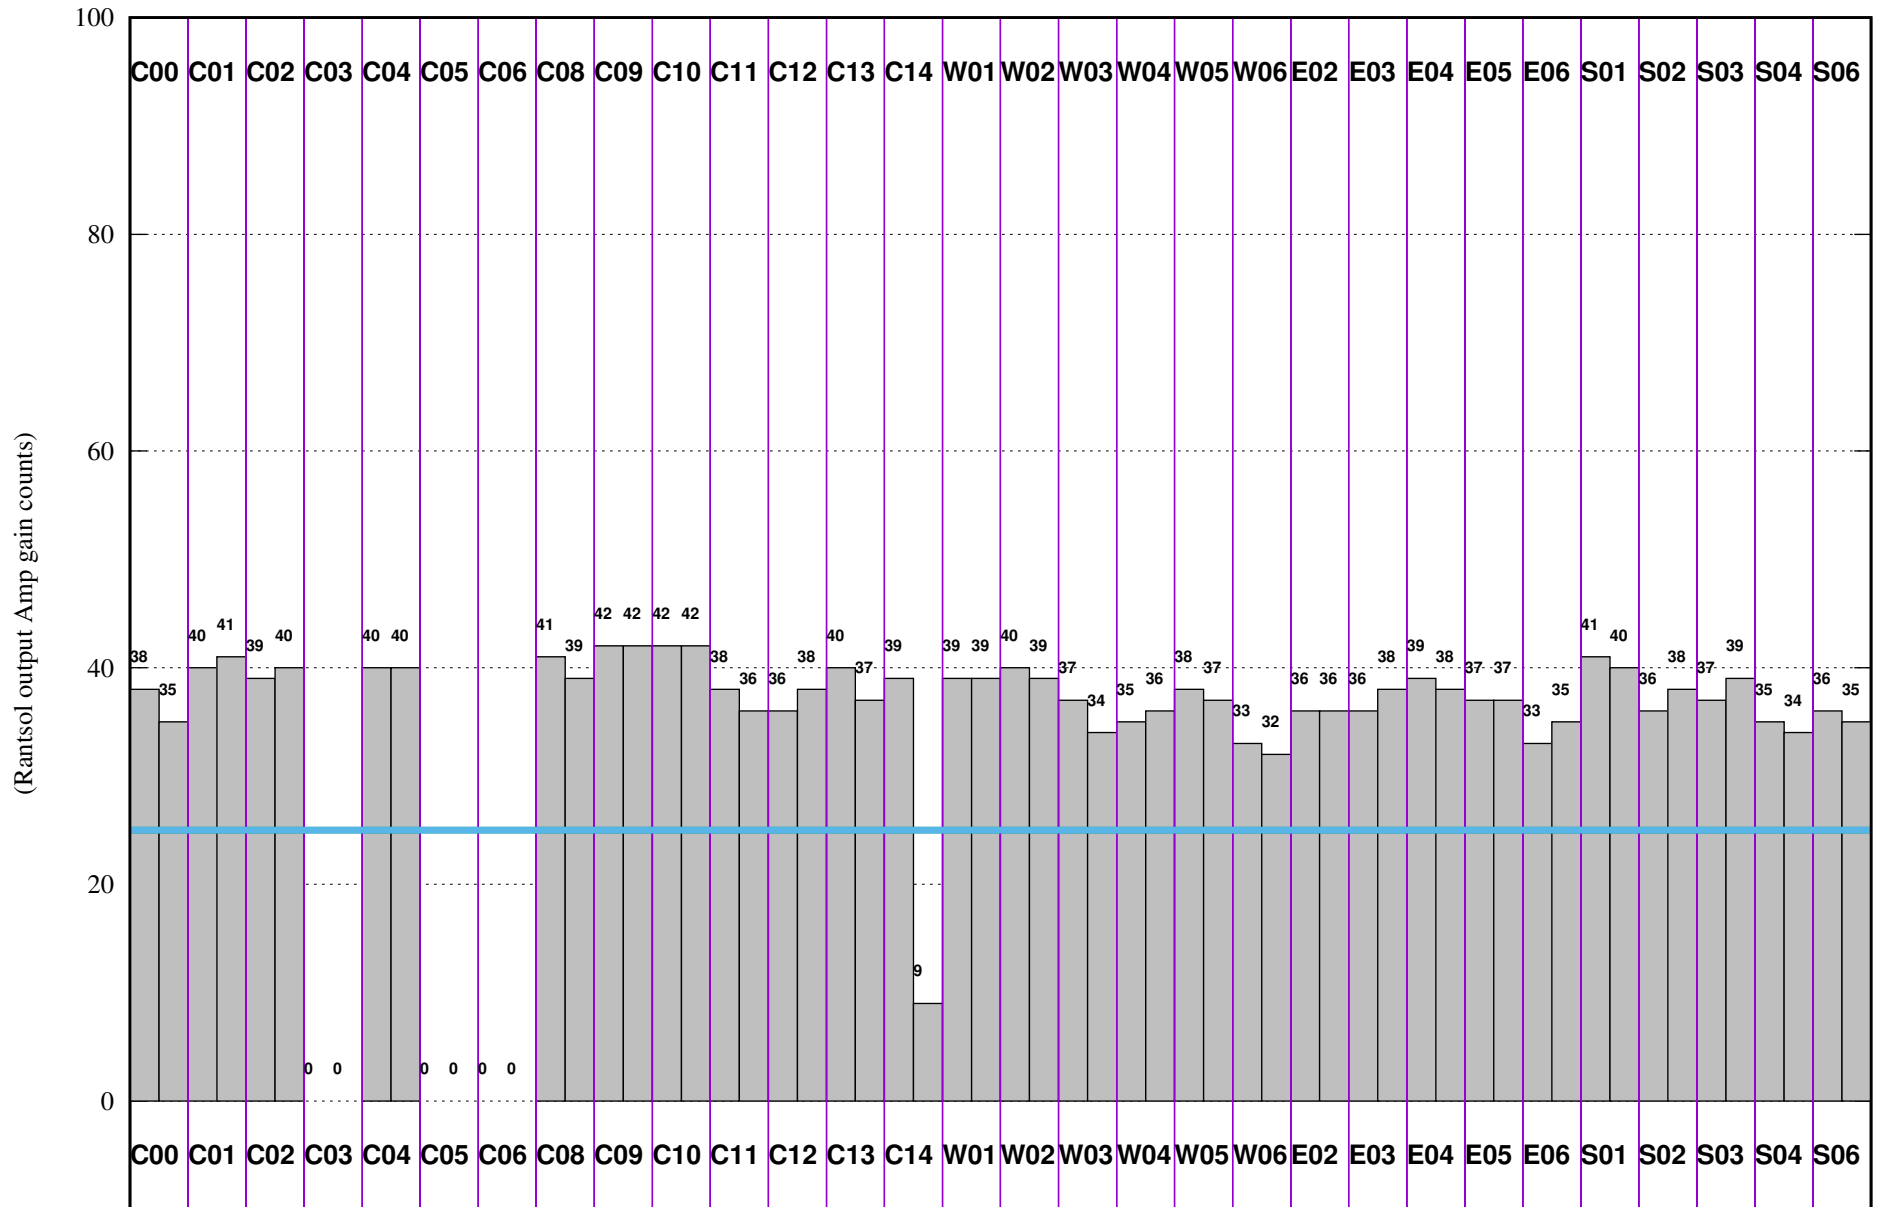

FRINGE STATUS (Rf:271.000,271.000 MHz., LO1:220.000,220.000 MHz., LO4/5:149.000,156.000 MHz.)

(File:/gsbifrddata1/26jan/39_077_26jan2021_gsb.lta, scan:0, chan:150, Src:3C147, Date:26Jan2021 21:02:07)