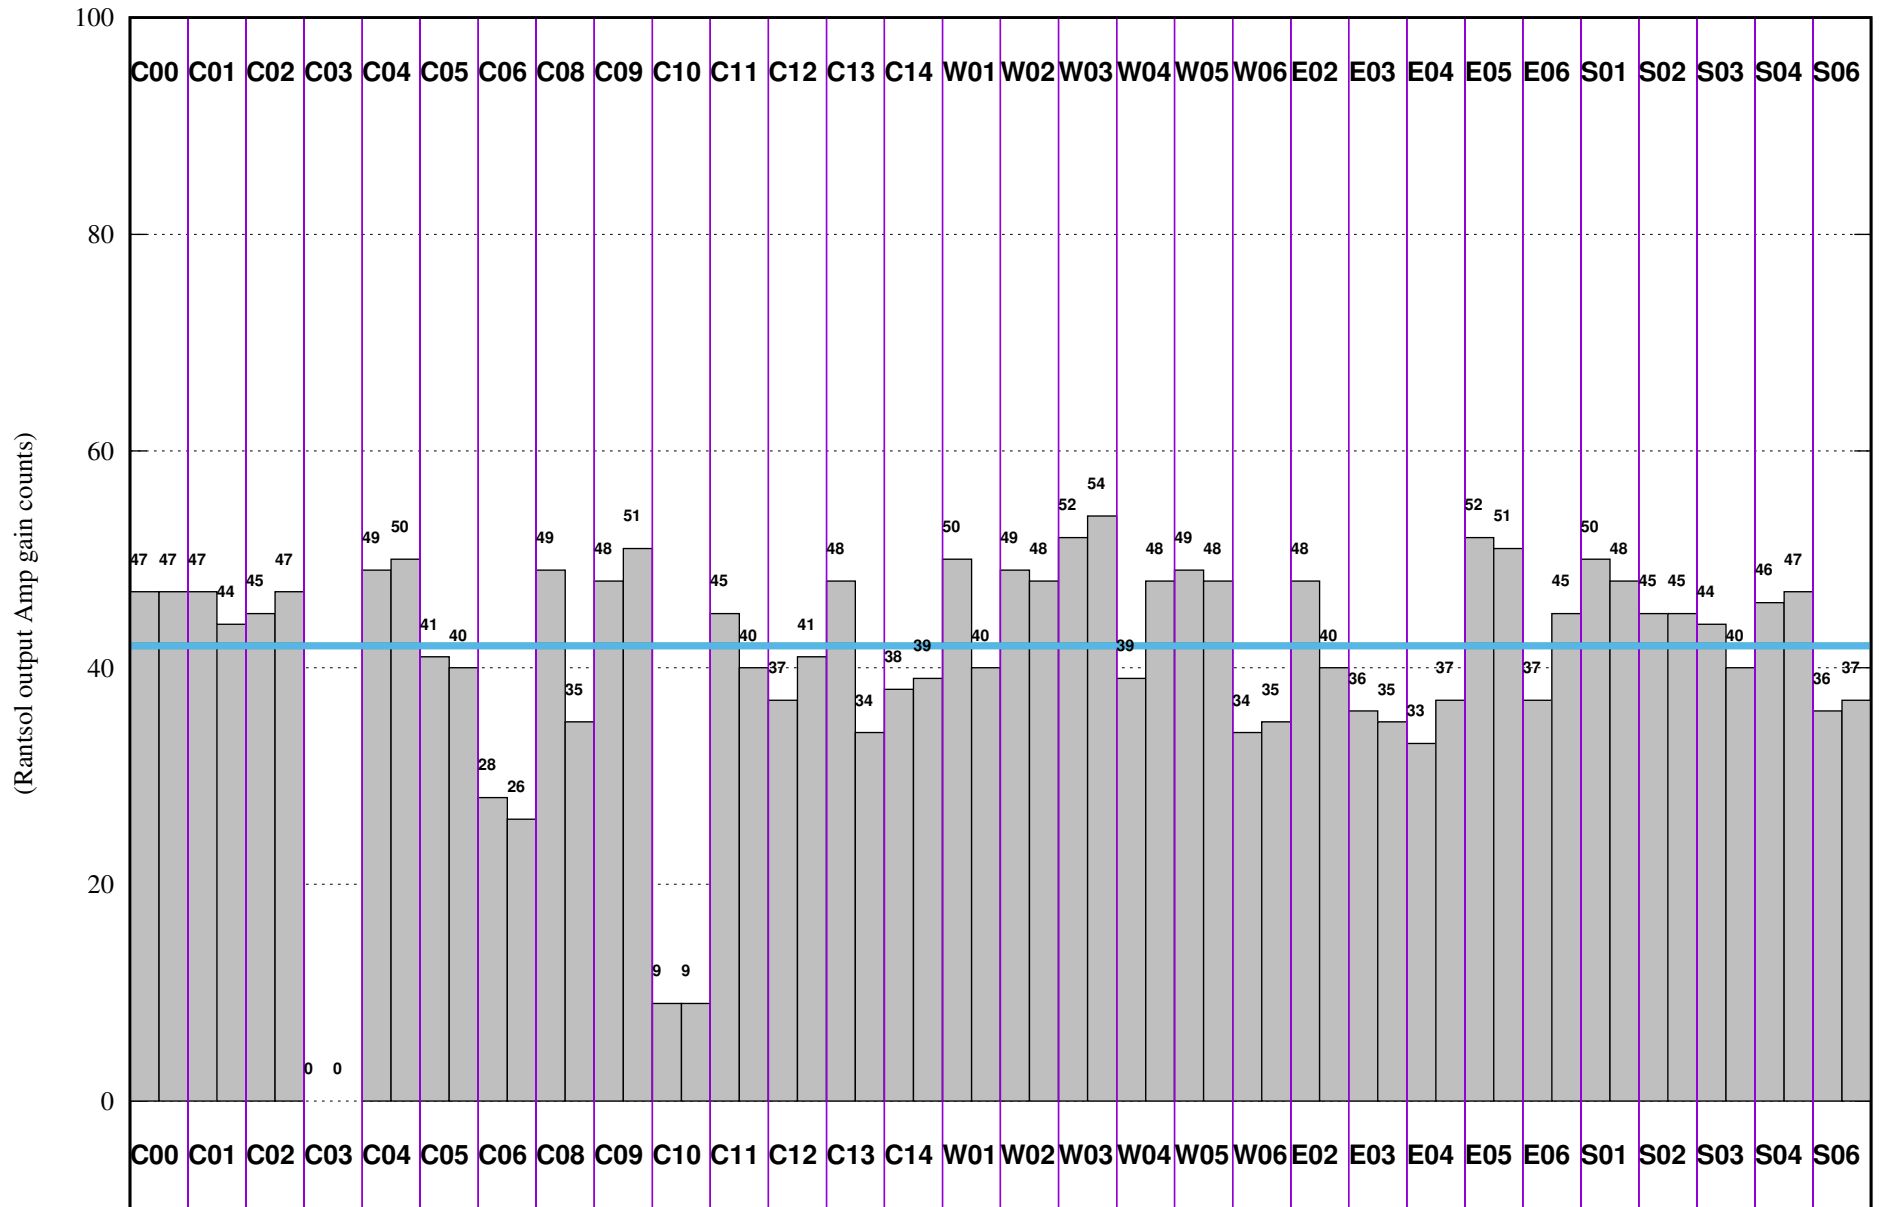

FRINGE STATUS (Rf:1409.000,1409.000 MHz., LO1:1460.000,1460.000 MHz., LO4/5:149.000,156.000 MHz.)

( File:/gsbifrddata1/26jul/40\_75\_26jul2021\_b\_and5\_gsb.lta, scan:0, chan:150, Src:3C147, Date:26Jul2021 10:27:57)