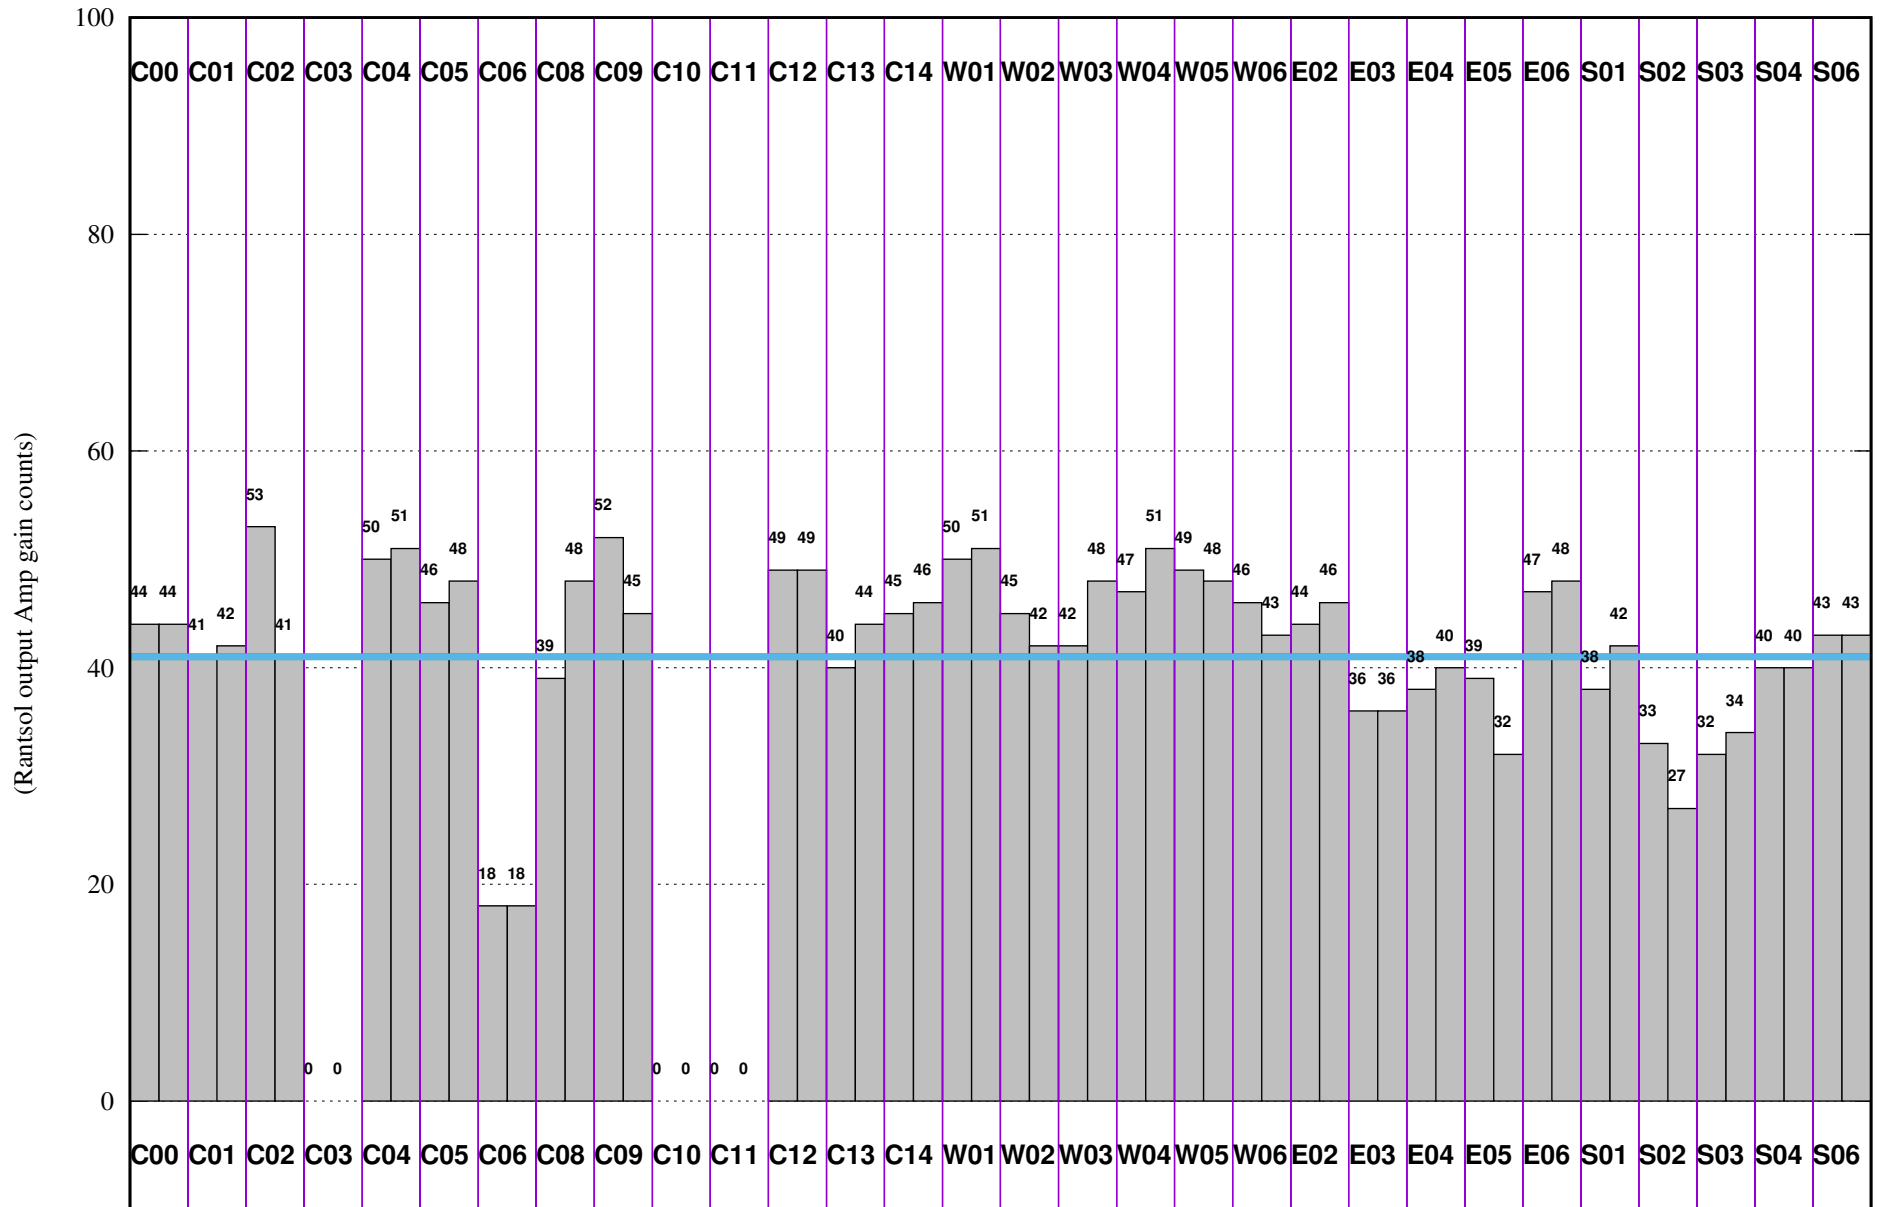

FRINGE STATUS (Rf:591.000,591.000 MHz., LO1:540.000,540.000 MHz., LO4/5:149.000,156.000 MHz.)

(File:/gsbifrddata1/26jul/40_75_2jul2021_b_and4_g.sb.lta, scan:0, chan:150, Src:3C286, Date:26Jul2021 13:08:28)