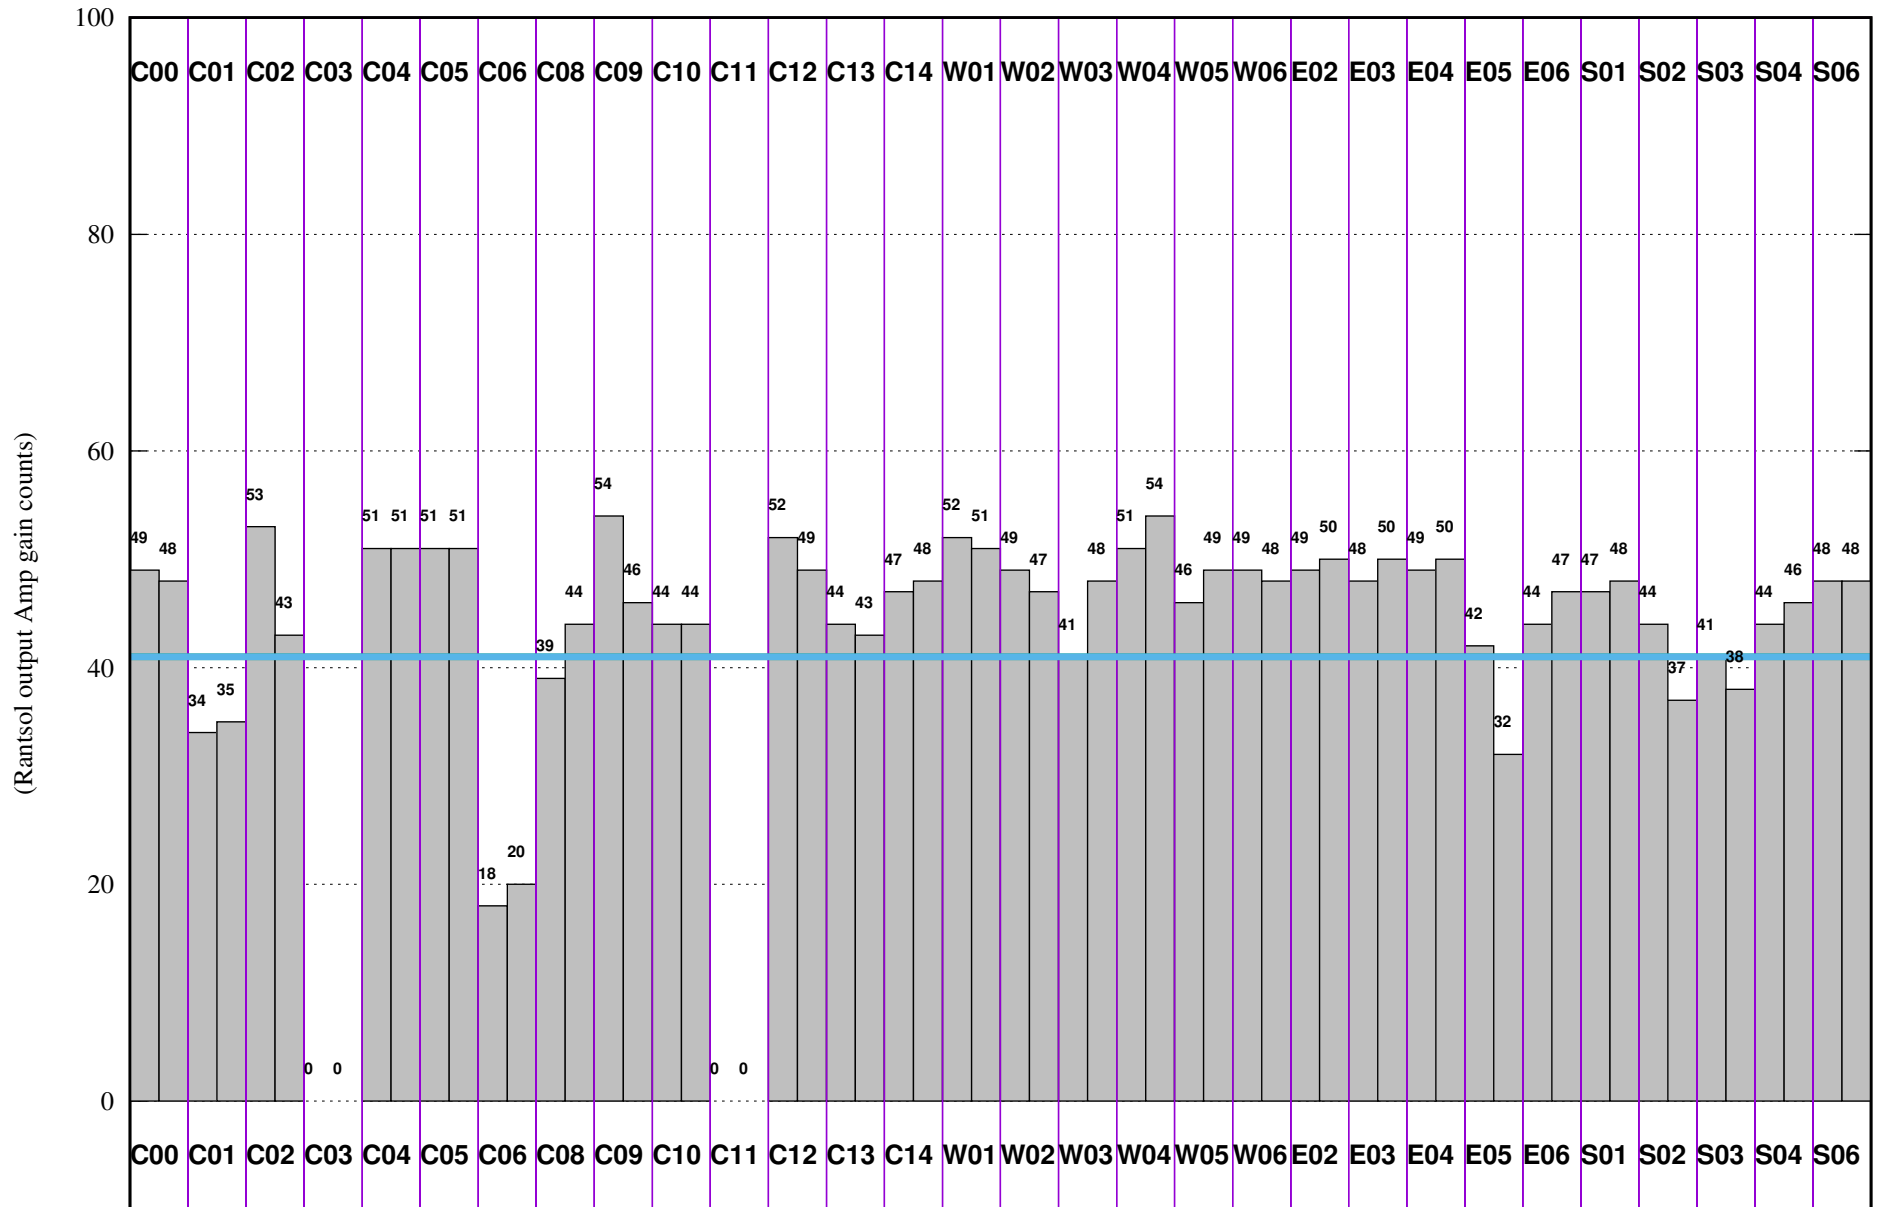

FRINGE STATUS (Rf:591.000,591.000 MHz., LO1:540.000,540.000 MHz., LO4/5:149.000,156.000 MHz.)

(File:/gsbifdata1/26jul/40_94_26jul2021_g.sb.lta, scan:0, chan:150, Src:3C286, Date:26Jul2021 16:18:10)