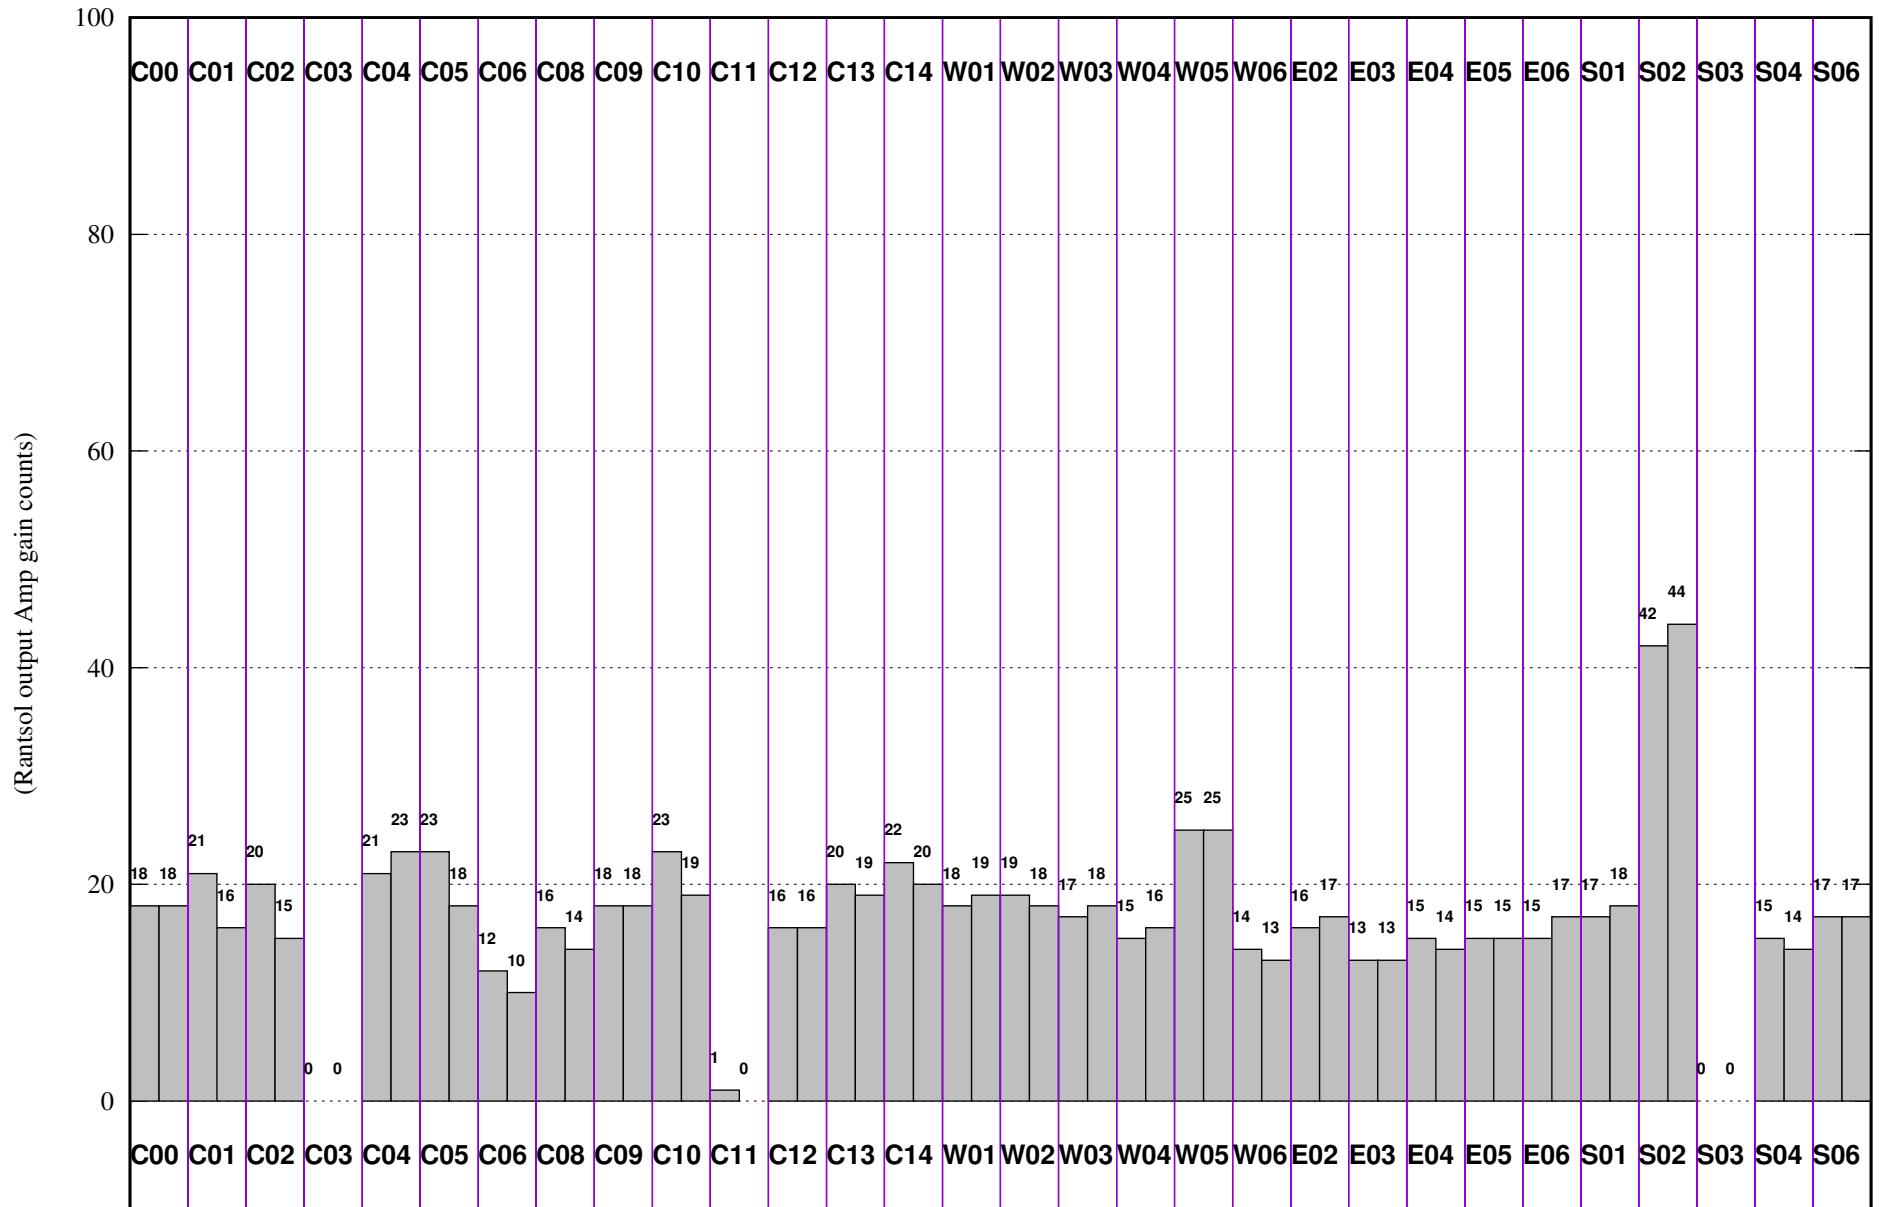

FRINGE STATUS (Rf:306.000,306.000 MHz., LO1:255.000,255.000 MHz., LO4/5:149.000,156.000 MHz.)

(File:/gsbifrddata1/26mar/pntg26mar2021_b3g.sb.lta, scan:0, chan:150, Src:3C286E0, Date:26Mar2021 03:35:14)