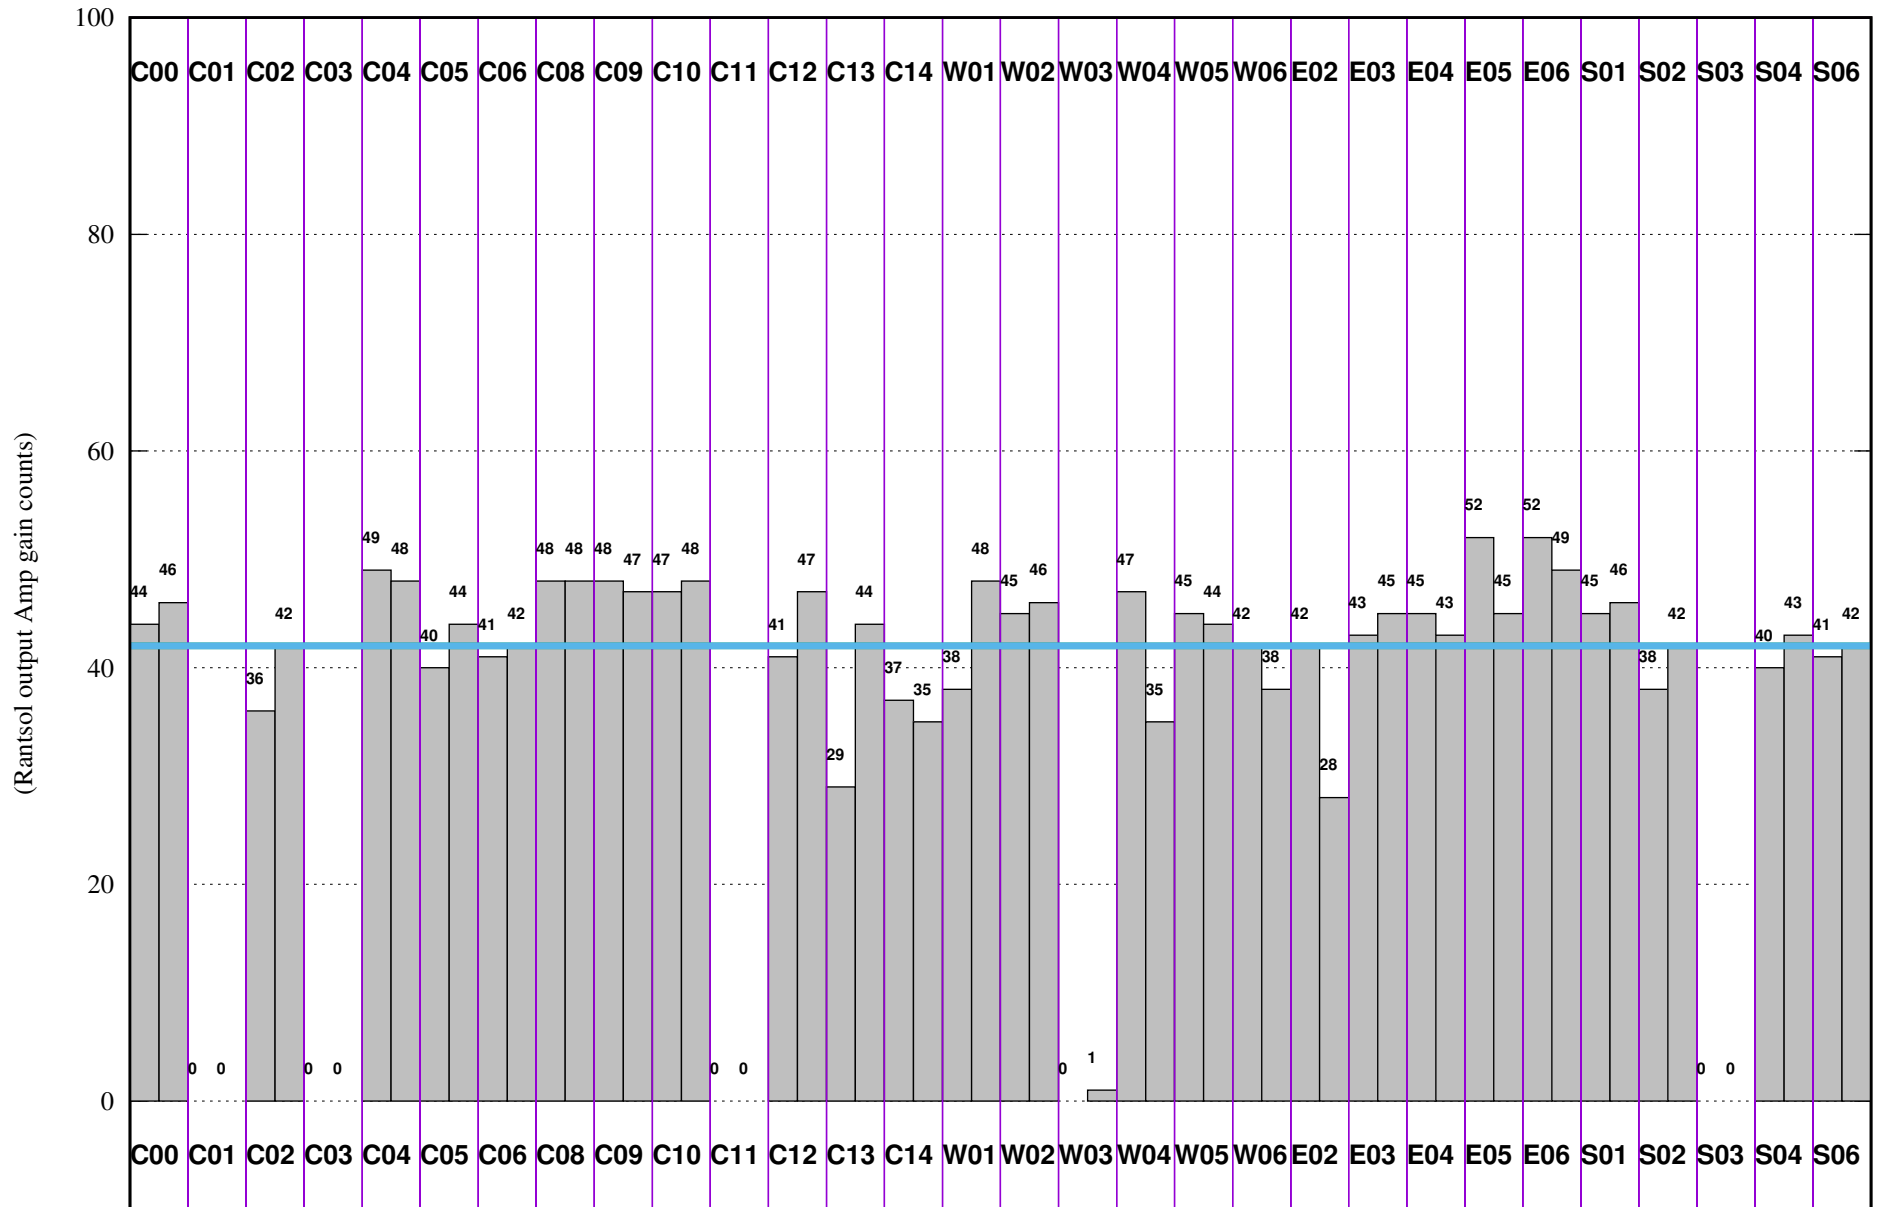

FRINGE STATUS (Rf:1371.000,1371.000 MHz., LO1:1320.000,1320.000 MHz., LO4/5:149.000,156.000 MHz.)

( File:/gsbifrddata/26mar/test\_26mar2021\_sb.lta, scan:0, chan:150, Src:3C48, Date:26Mar2021 10:16:52)