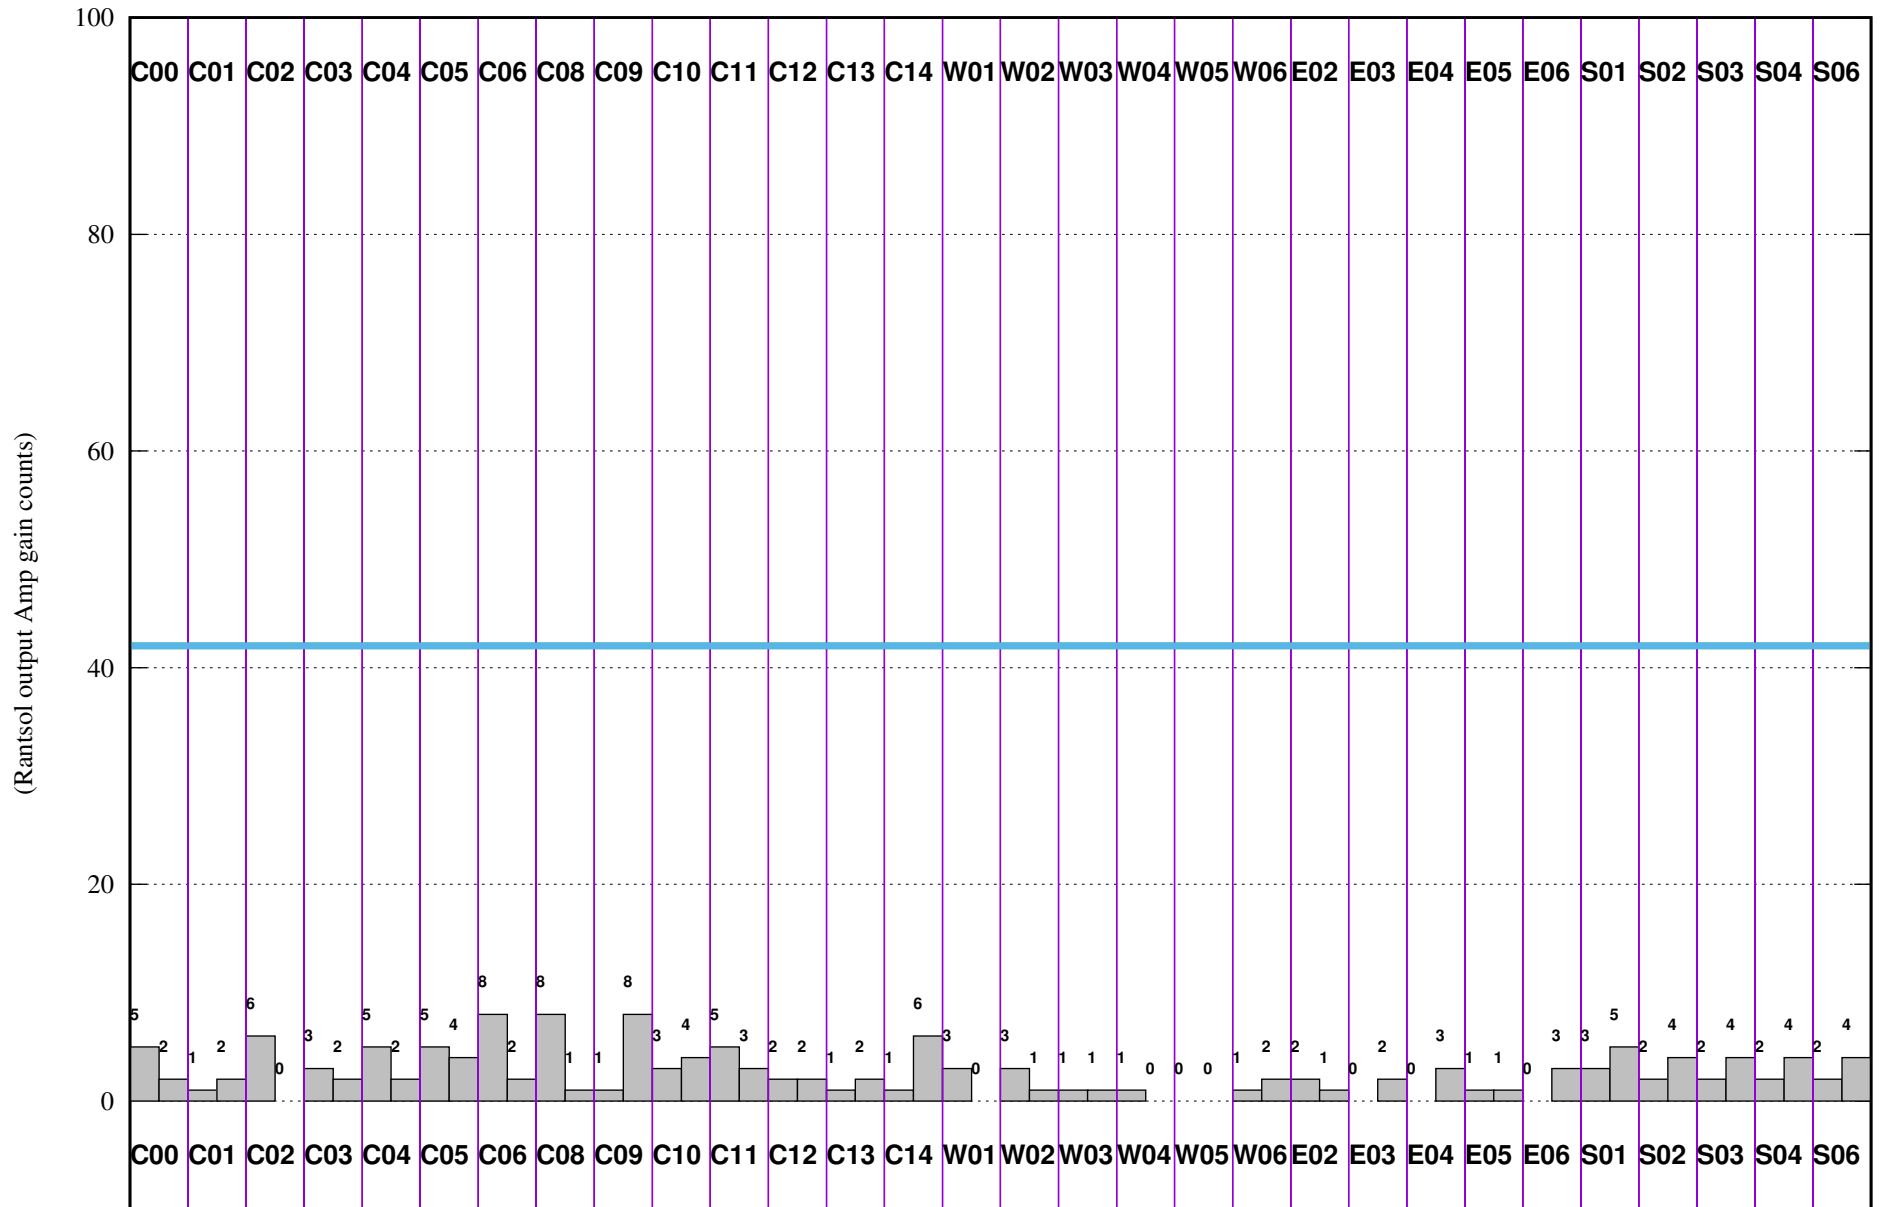

FRINGE STATUS (Rf:1371.000,1371.000 MHz., LO1:1320.000,1320.000 MHz., LO4/5:149.000,156.000 MHz.)

(File:/gsbifrddata/26mar/test₂6mar2021_g.sb.lta, scan:0, chan:150, Src:3C48, Date:26Mar2021 10:40:36)