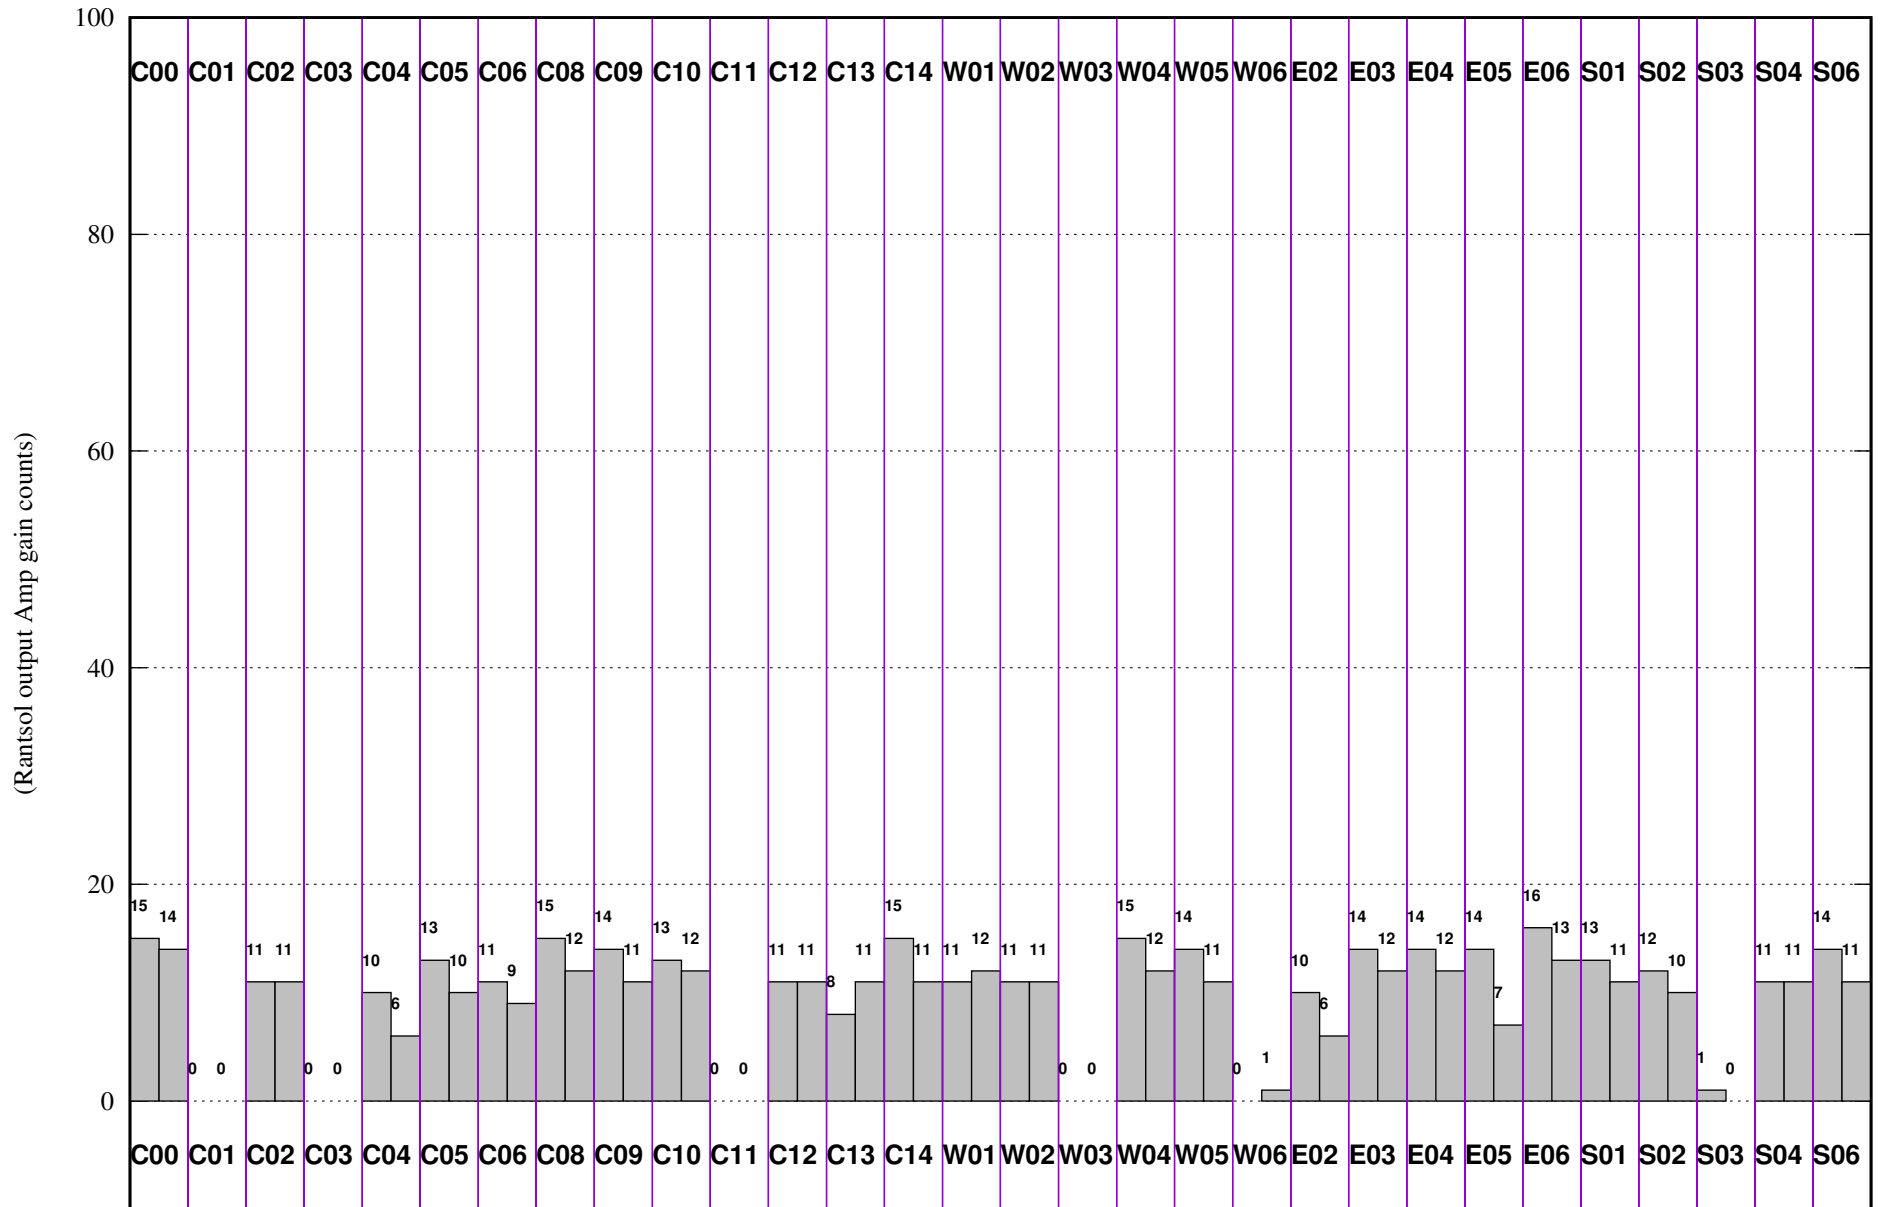

FRINGE STATUS (Rf:1371.000,1371.000 MHz., LO1:1320.000,1320.000 MHz., LO4/5:149.000,156.000 MHz.)

(File:/gsbifrddata/26mar/test_26mar2021_sb.lta.1, scan:0, chan:150, Src:3C48E00, Date:26Mar2021 10:45:46)