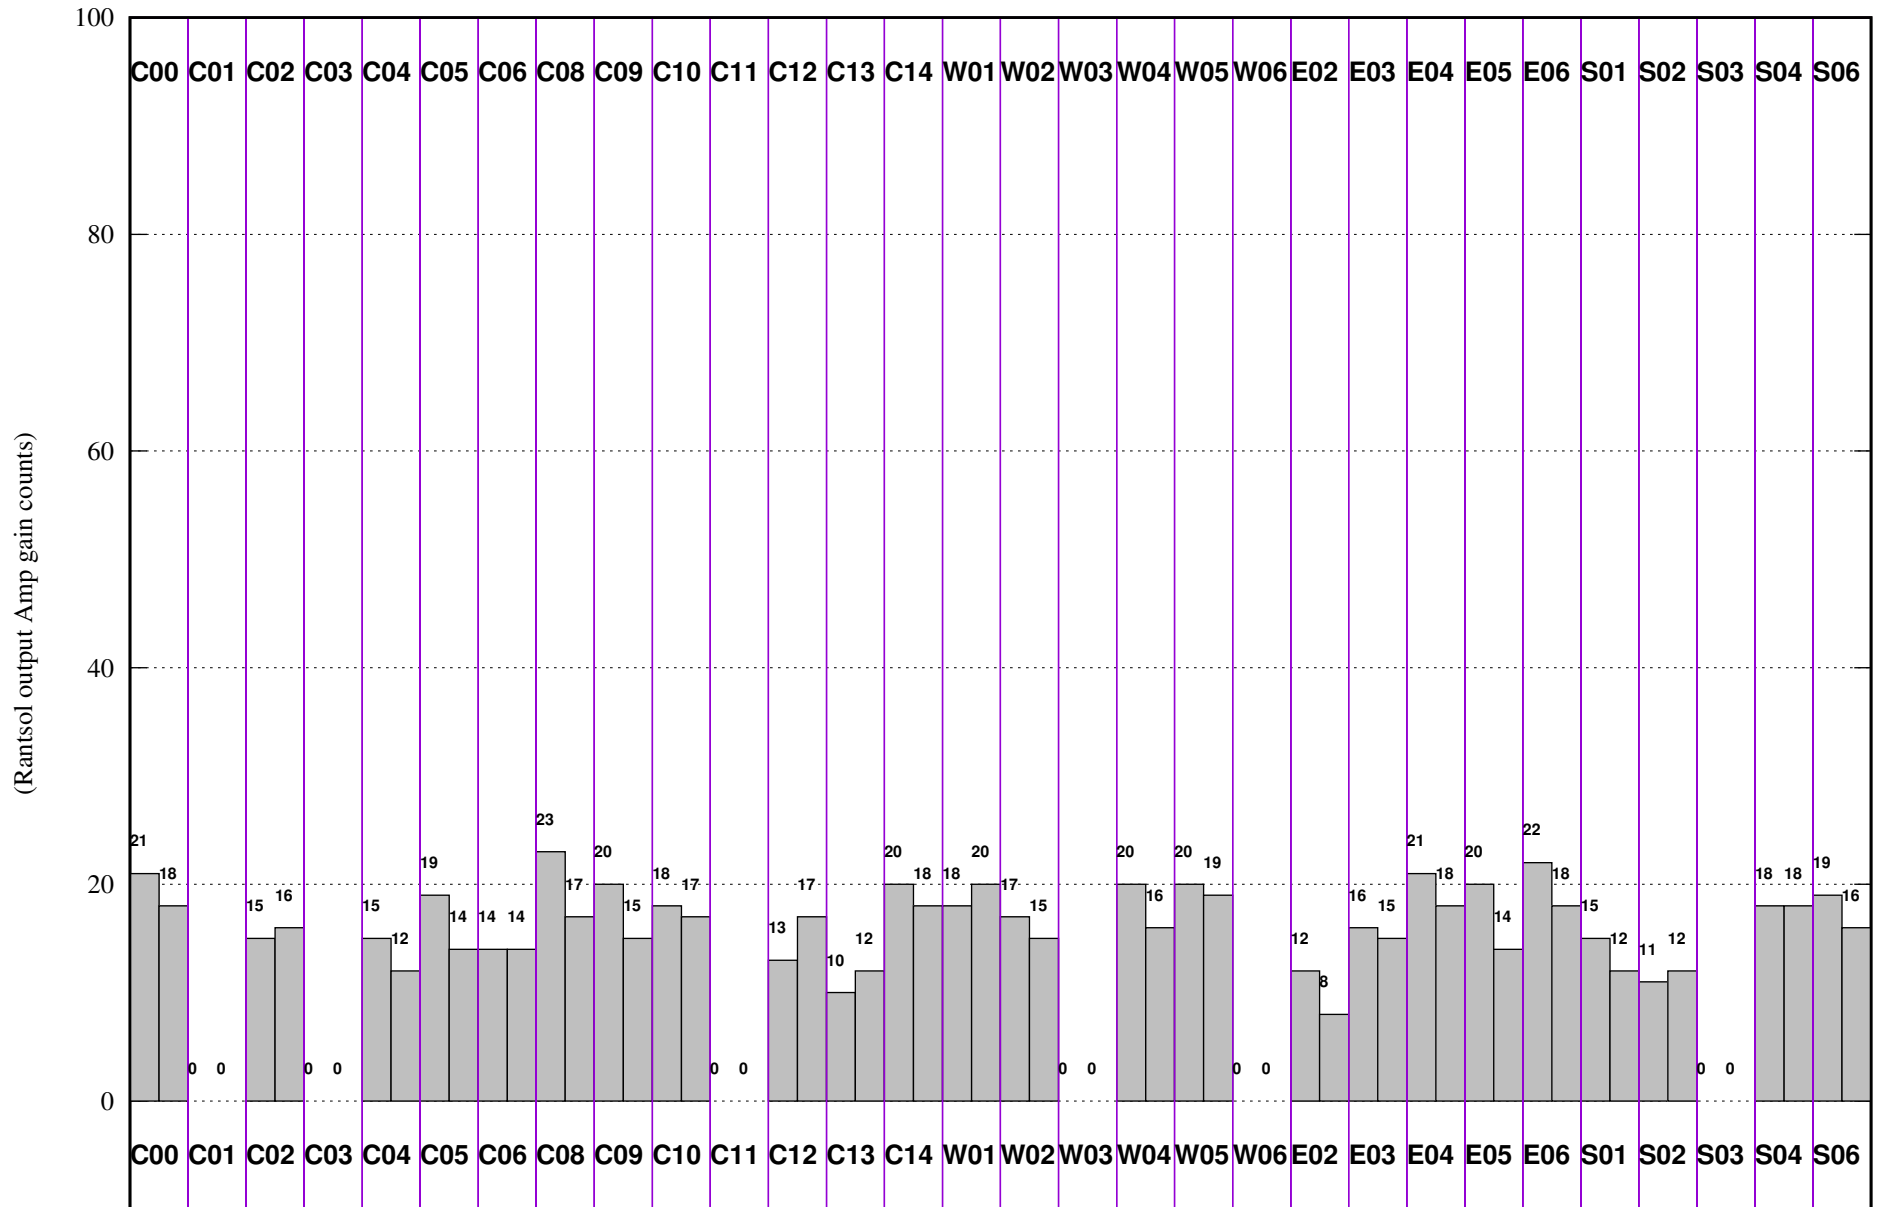

FRINGE STATUS (Rf:1371.000,1371.000 MHz., LO1:1320.000,1320.000 MHz., LO4/5:149.000,156.000 MHz.)

(File:/gsbifrddata/26mar/test_26mar2021_sb.lta.11, scan:0, chan:150, Src:3C147E00, Date:26Mar2021 12:46:09)