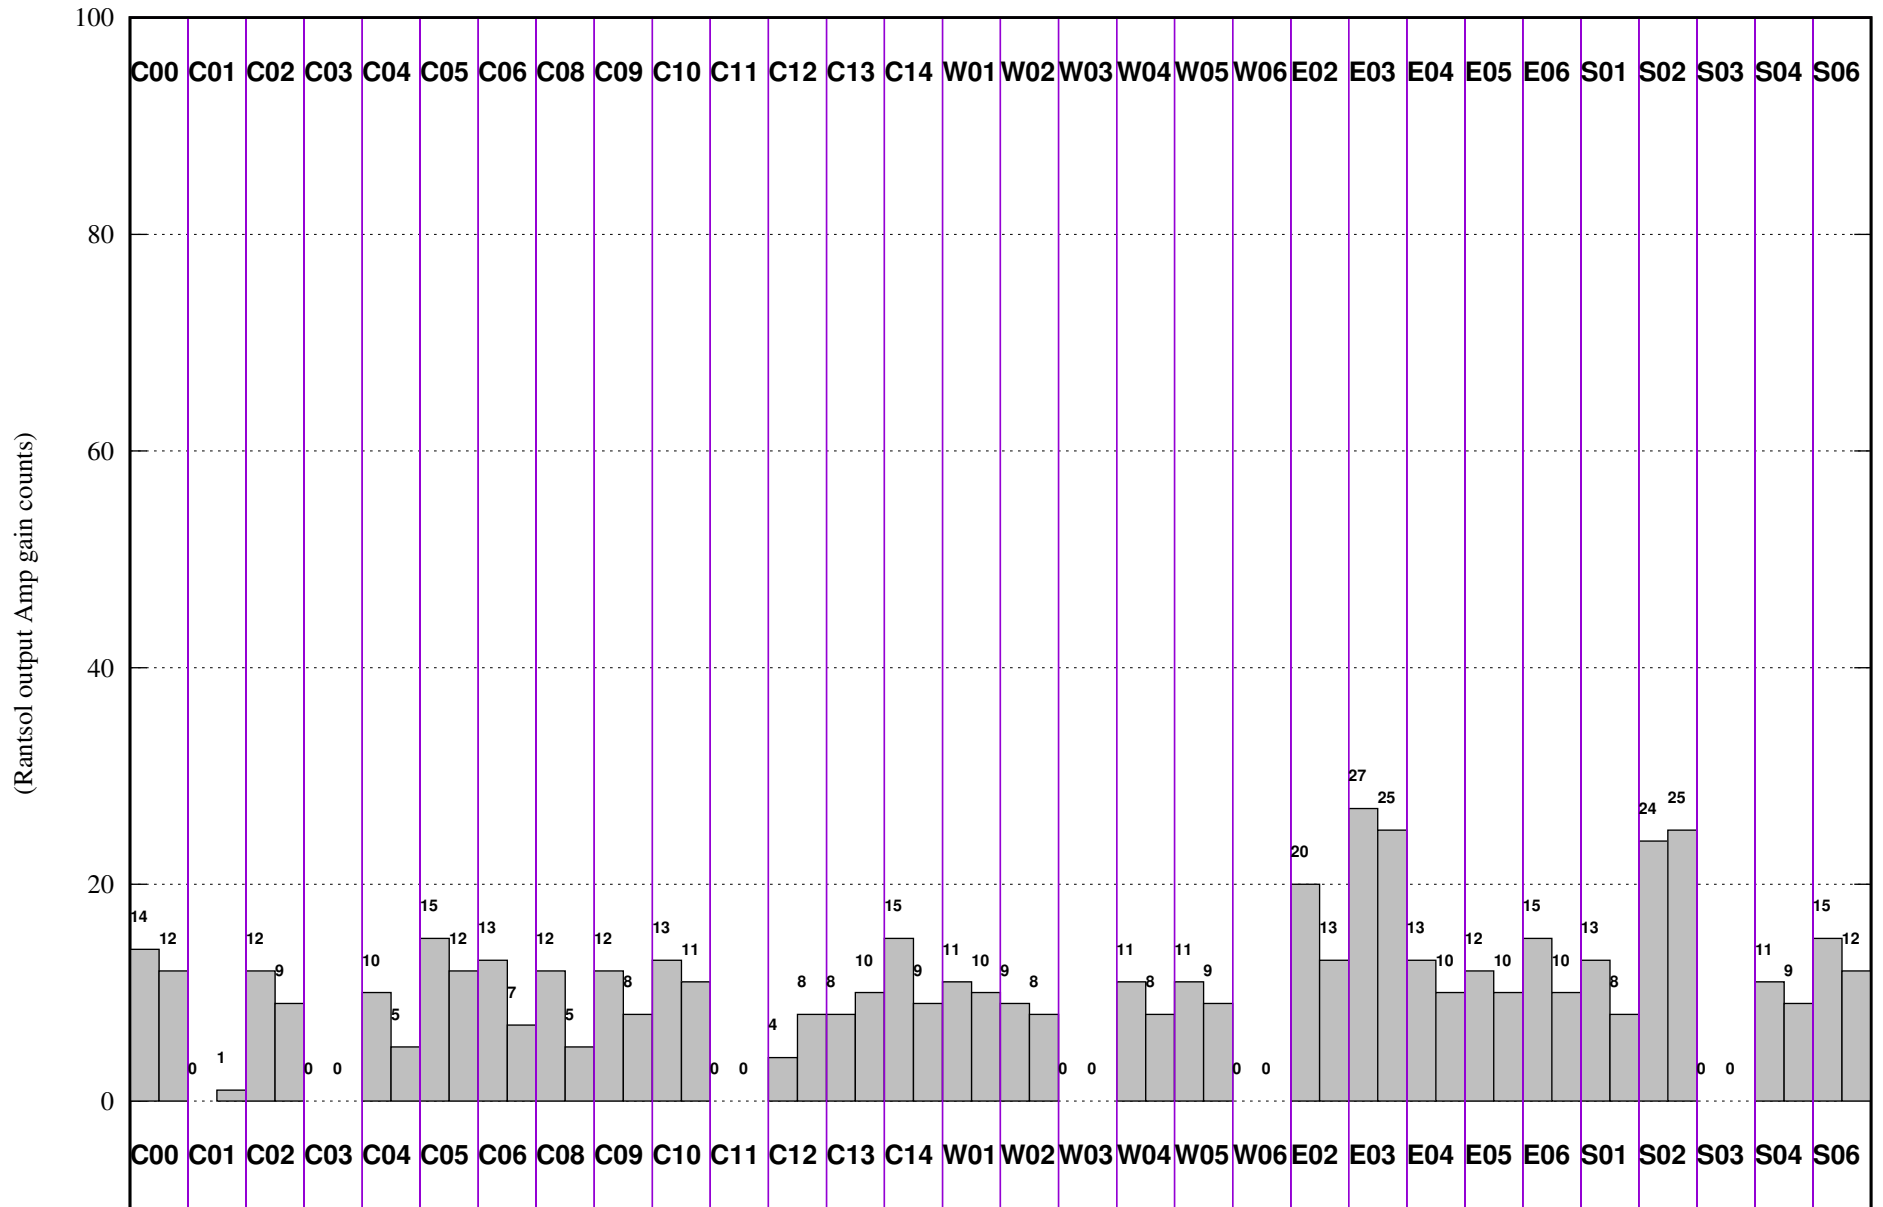

FRINGE STATUS (Rf:1371.000,1371.000 MHz., LO1:1320.000,1320.000 MHz., LO4/5:149.000,156.000 MHz.)

(File:/gsbifrddata/26mar/test_26mar2021_gsb.lta.13, scan:0, chan:150, Src:3C147E00, Date:26Mar2021 13:05:55)