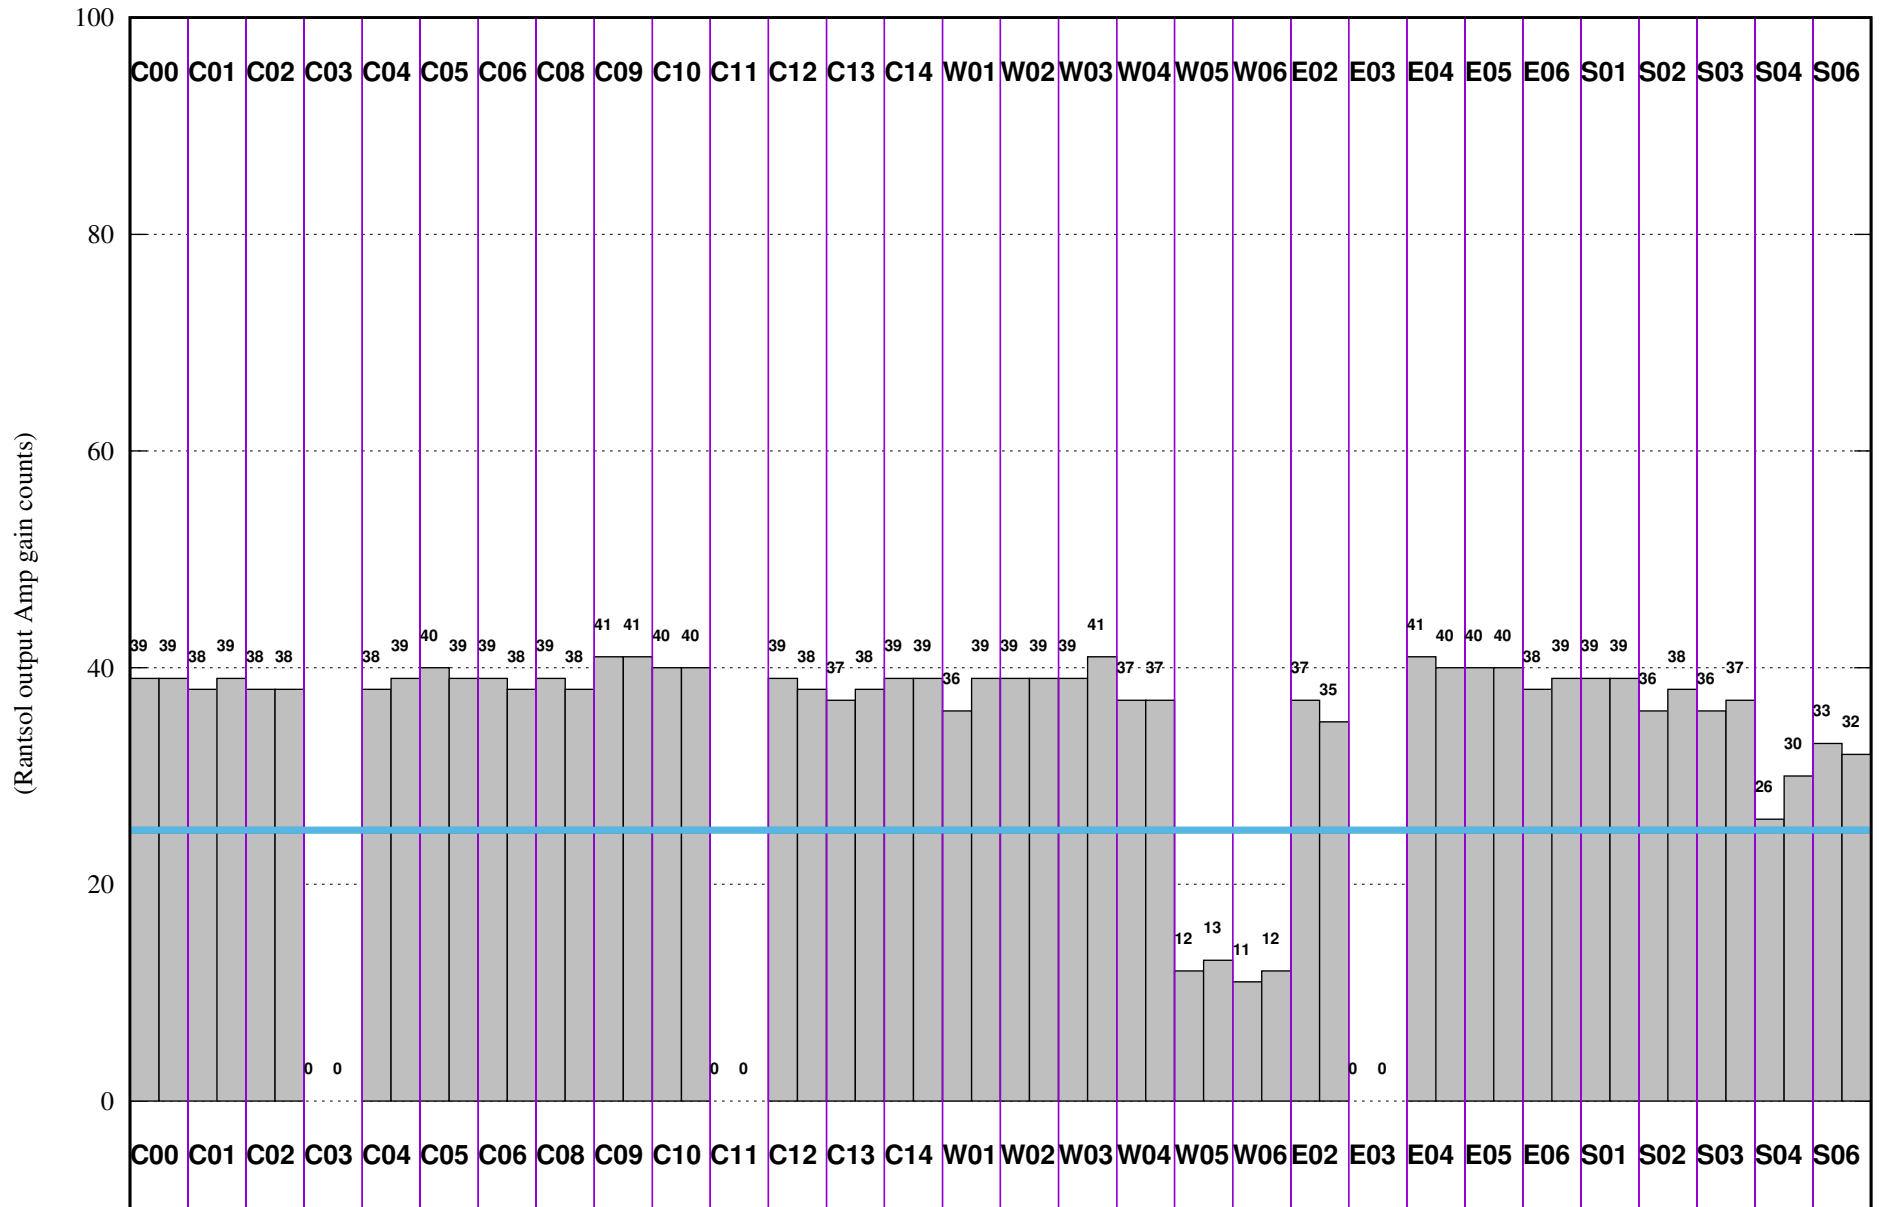

FRINGE STATUS (Rf:271.000,271.000 MHz., LO1:220.000,220.000 MHz., LO4/5:149.000,156.000 MHz.)

( File:/gsbifrddata1/26mar/3907726mar2021\_gsb.lta, scan:0, chan:150, Src:3C147, Date:26Mar2021 18:25:07)