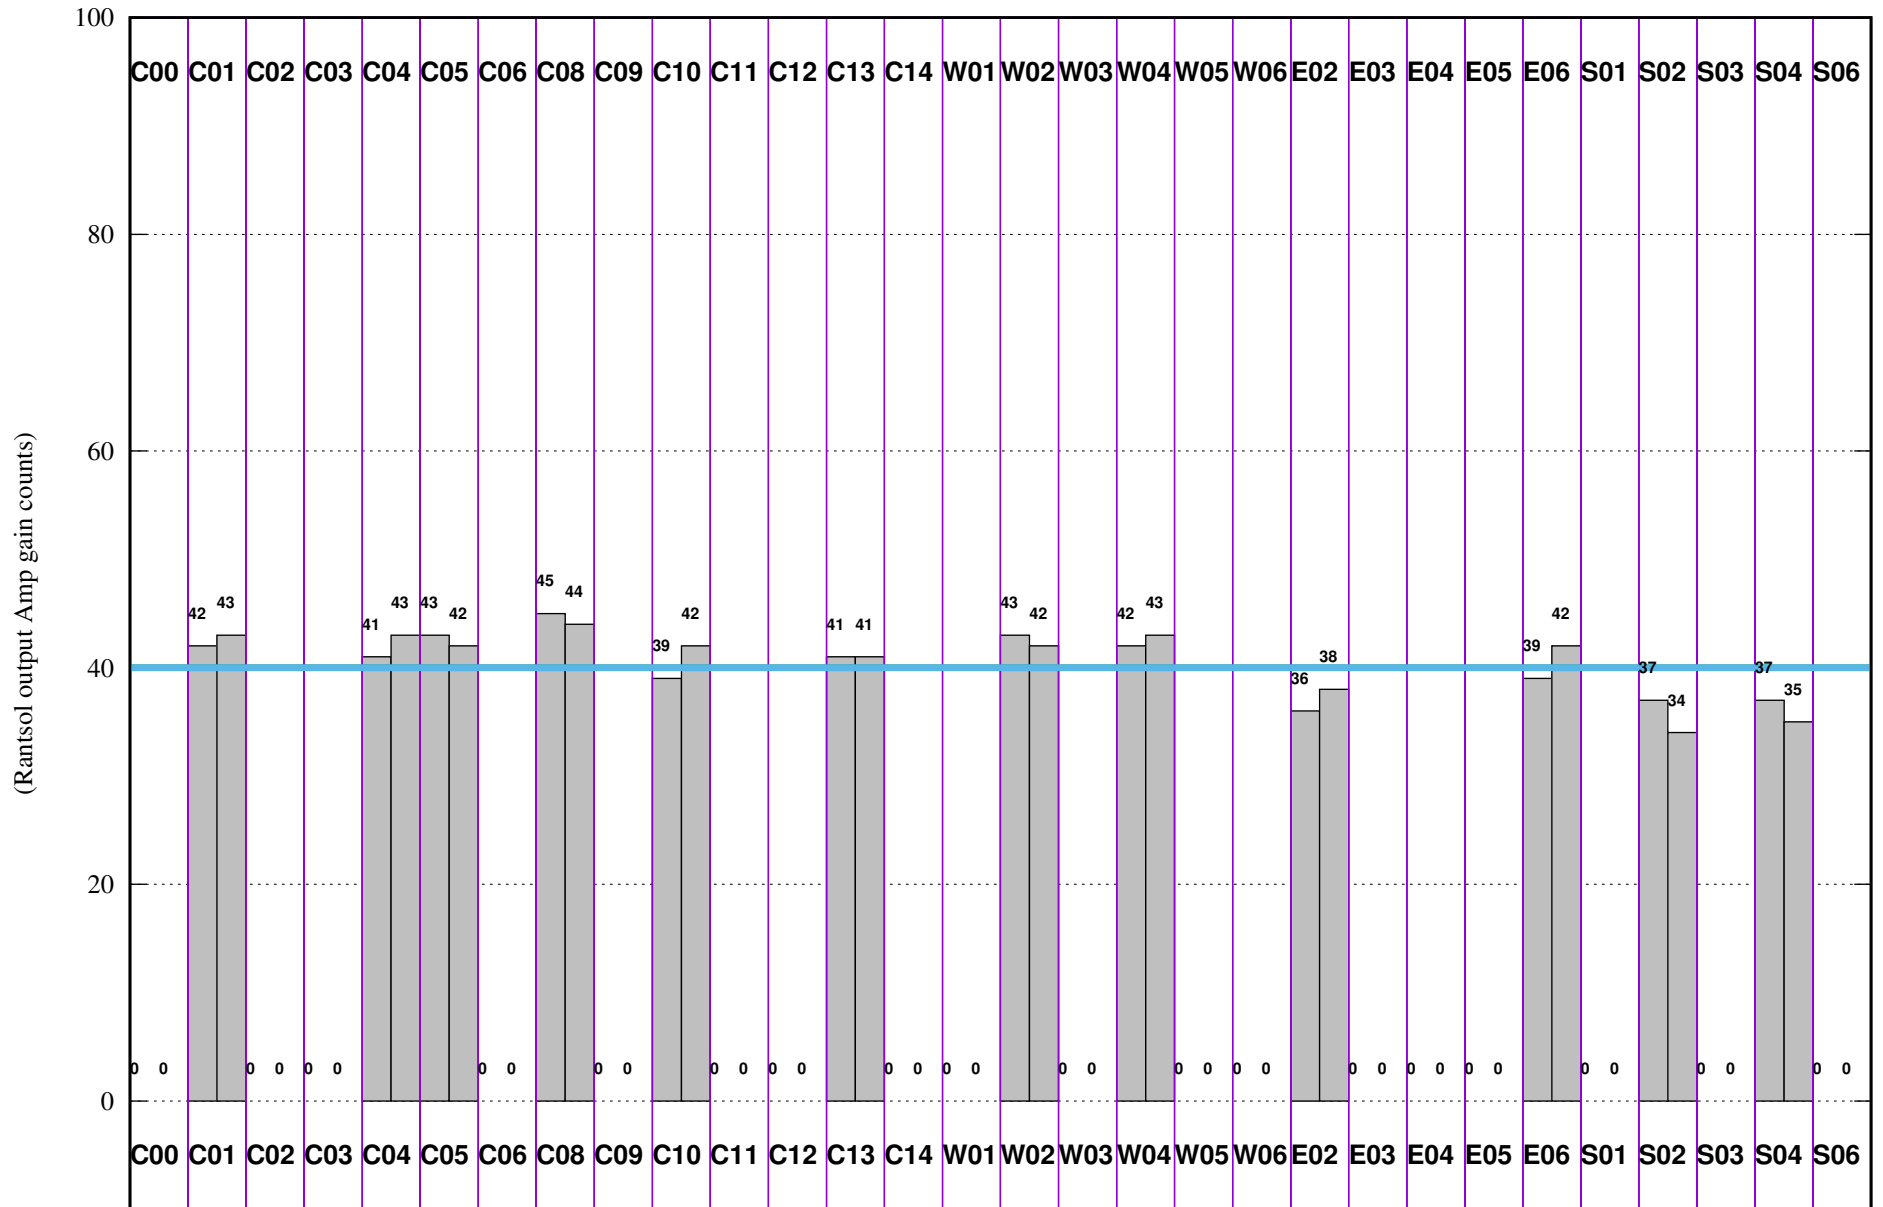

FRINGE STATUS (Rf:306.000,306.000 MHz., LO1:255.000,255.000 MHz., LO4/5:149.000,156.000 MHz.)

(File:/gsbifrddata/27feb/tst2324_27feb2021_gsb_and3.lta, scan:0, chan:150, Src:3C48, Date:27Feb2021 12:05:45)