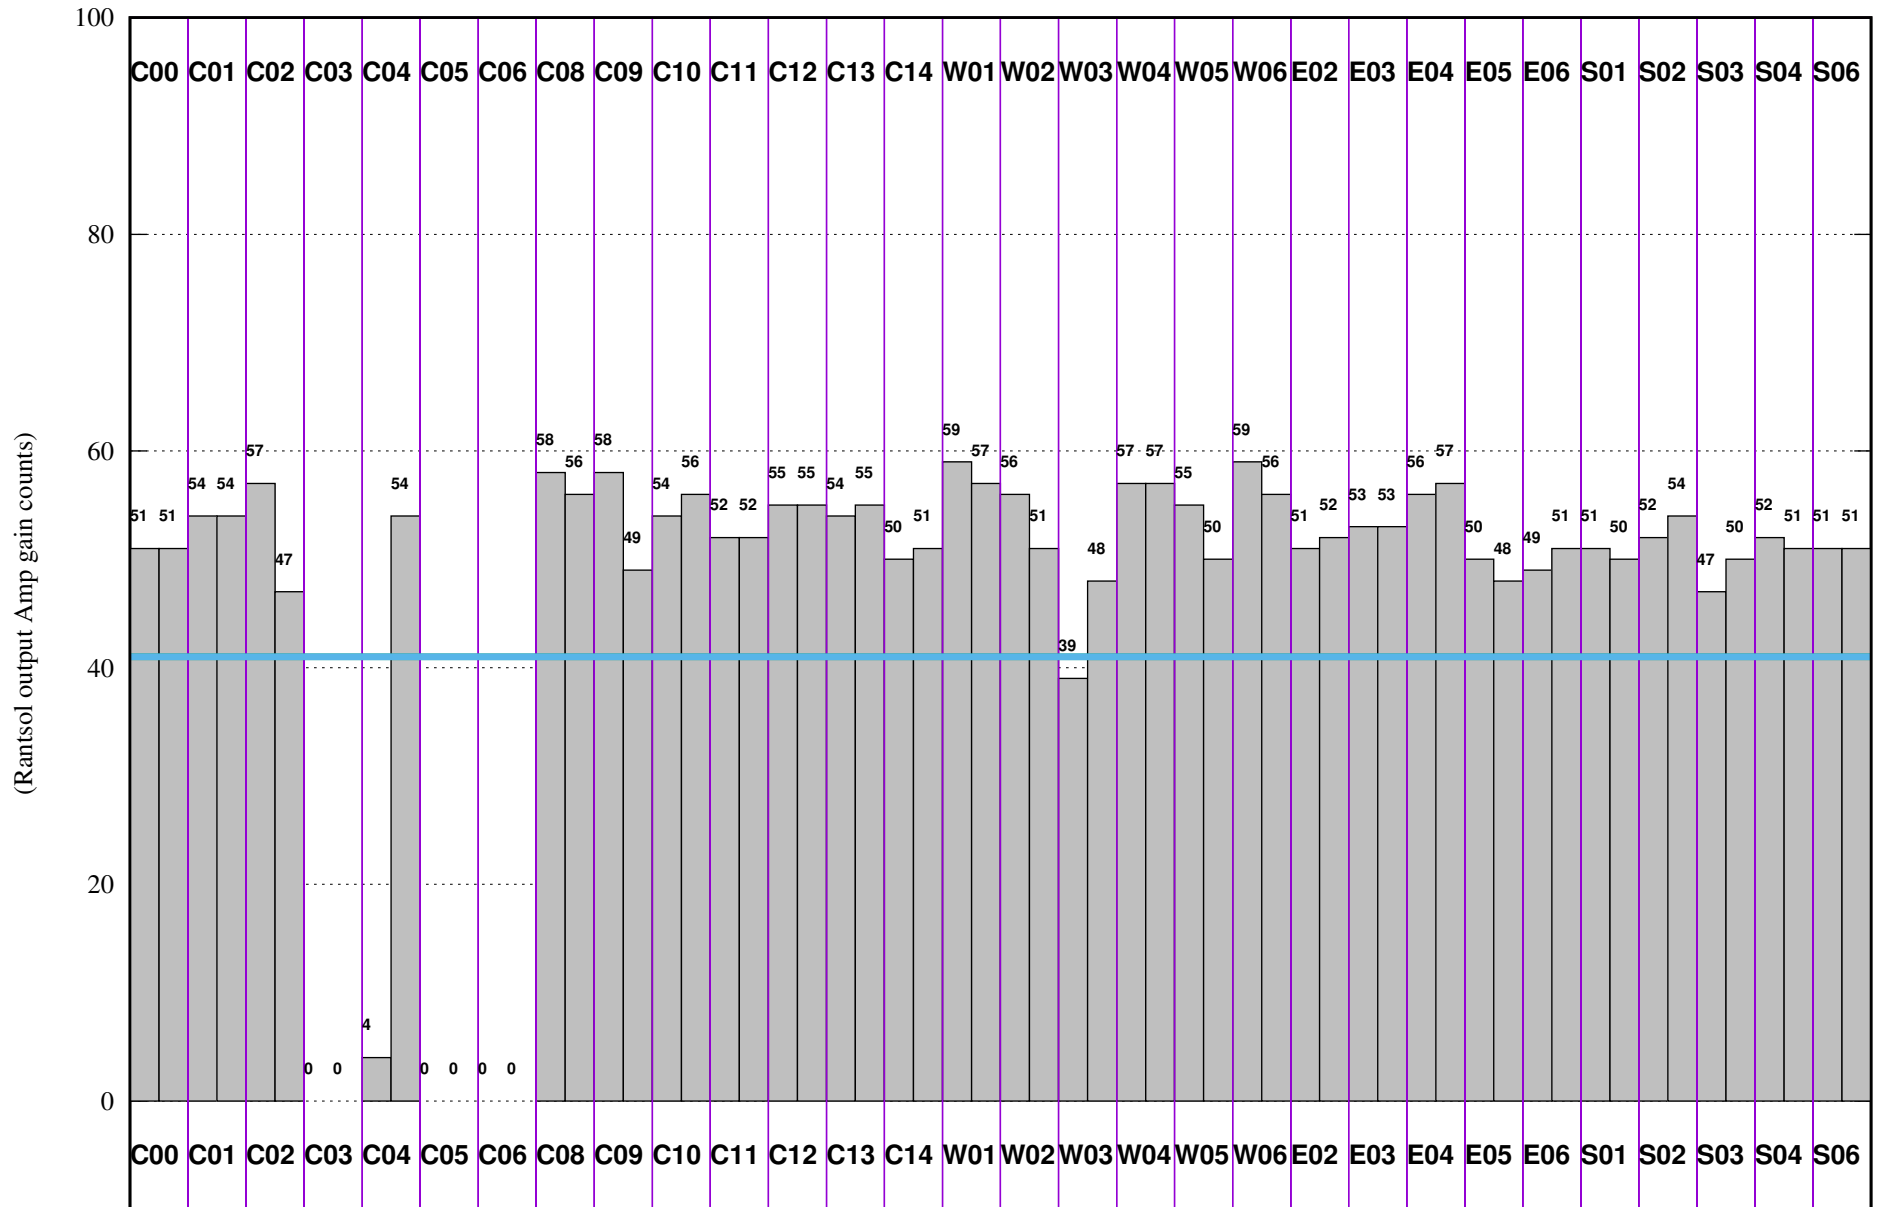

FRINGE STATUS (Rf:591.000,591.000 MHz., LO1:540.000,540.000 MHz., LO4/5:149.000,156.000 MHz.)

(File:/gsbifrddata1/27jan/test_b_and4_27jan2021_gsb.lta, scan:0, chan:150, Src:3C286, Date:27Jan2021 06:21:46)