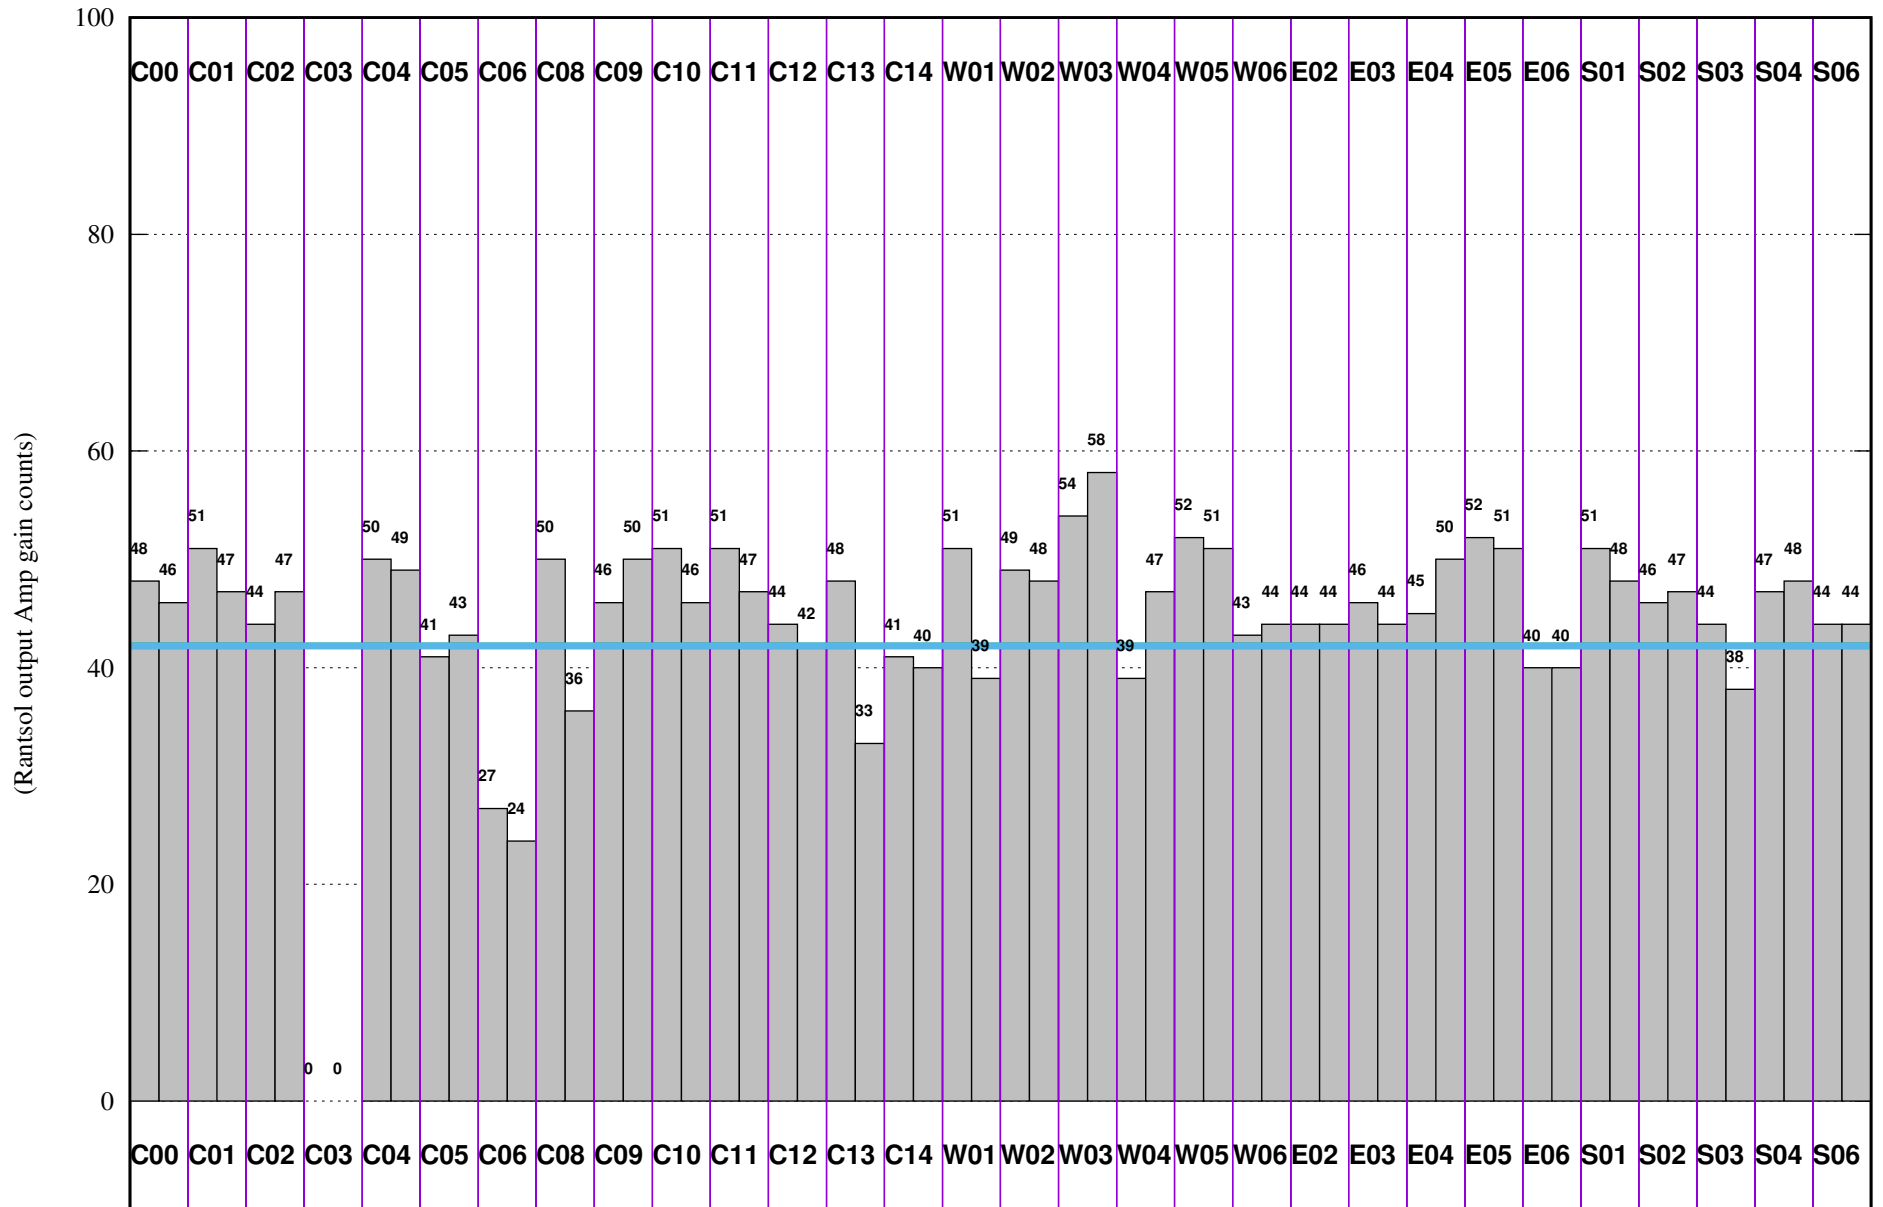

FRINGE STATUS (Rf:1399.000,1399.000 MHz., LO1:1450.000,1450.000 MHz., LO4/5:149.000,156.000 MHz.)

(File:/gsbifrddata1/27jul/test₂7jul2021_band5_gsb.lta, scan:0, chan:150, Src:3C147, Date:27Jul2021 08:48:48)