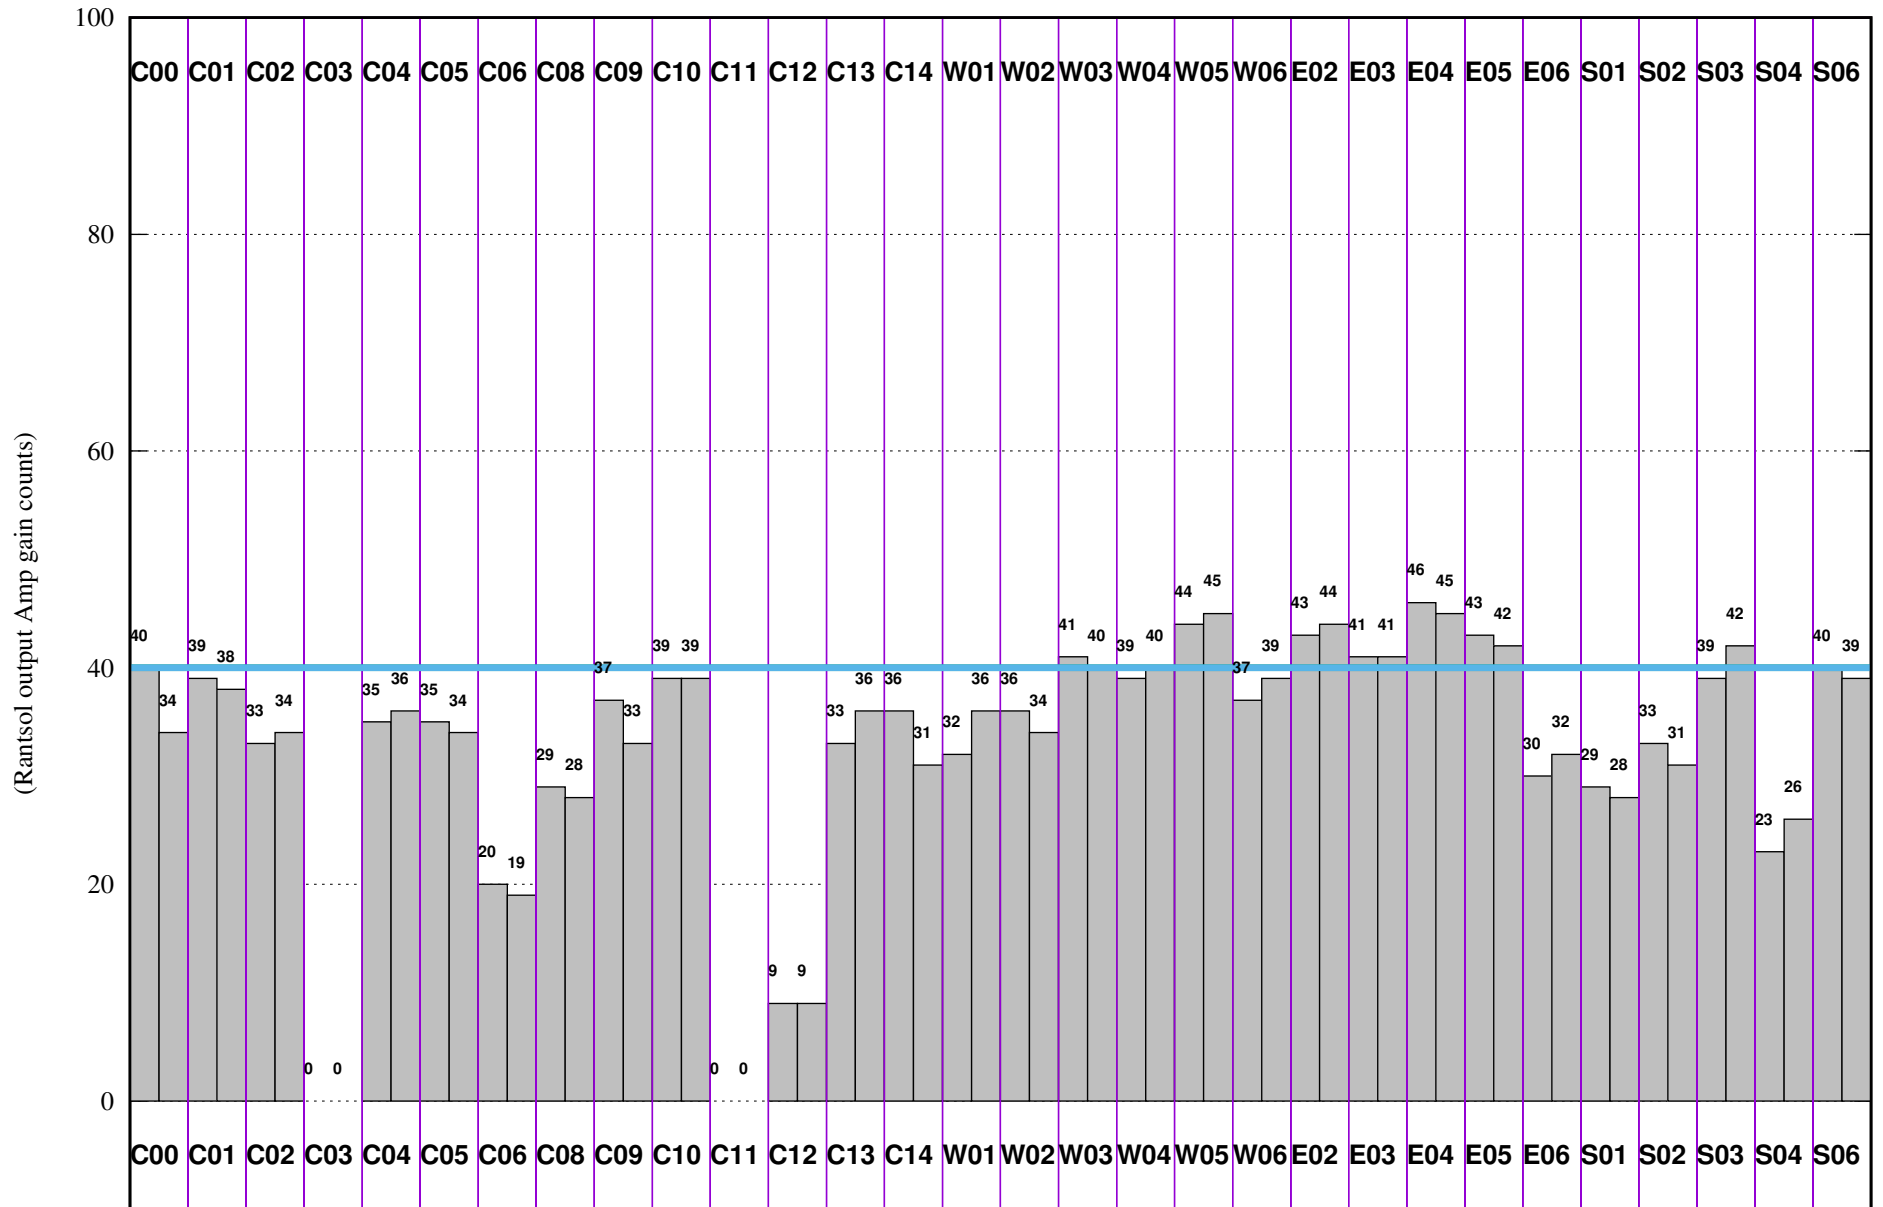

FRINGE STATUS (Rf:306.000,306.000 MHz., LO1:255.000,255.000 MHz., LO4/5:149.000,156.000 MHz.)

( File:/gsbifdata1/27jul/40\_26\_27jul2021\_gsb.lta, scan:0, chan:150, Src:3C286, Date:27Jul2021 16:19:13)