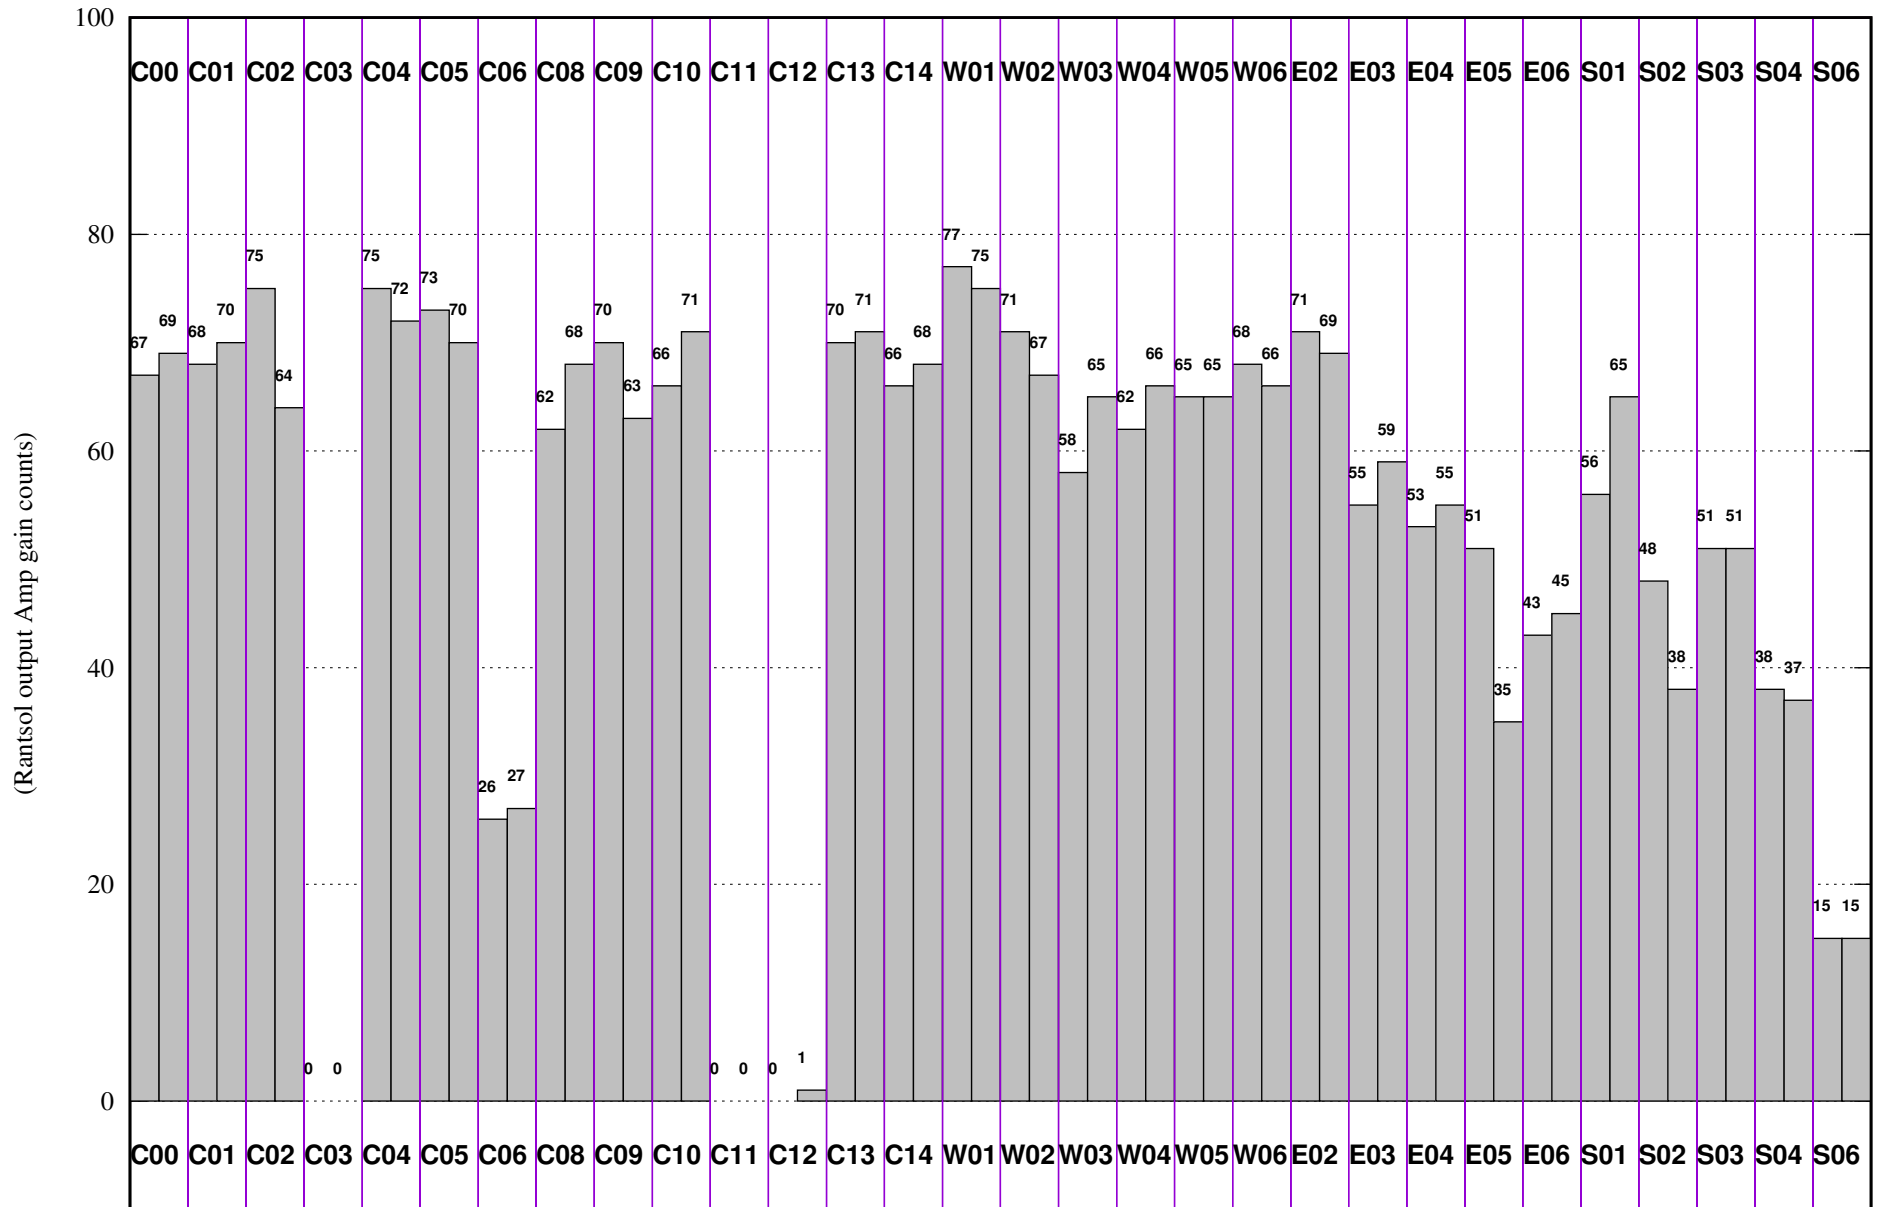

FRINGE STATUS (Rf:591.000,591.000 MHz., LO1:540.000,540.000 MHz., LO4/5:149.000,156.000 MHz.)

(File:/gsbifrddata1/27jul/40_90_27jul2021_g.sb.lta, scan:0, chan:150, Src:3C295, Date:27Jul2021 23:04:27)