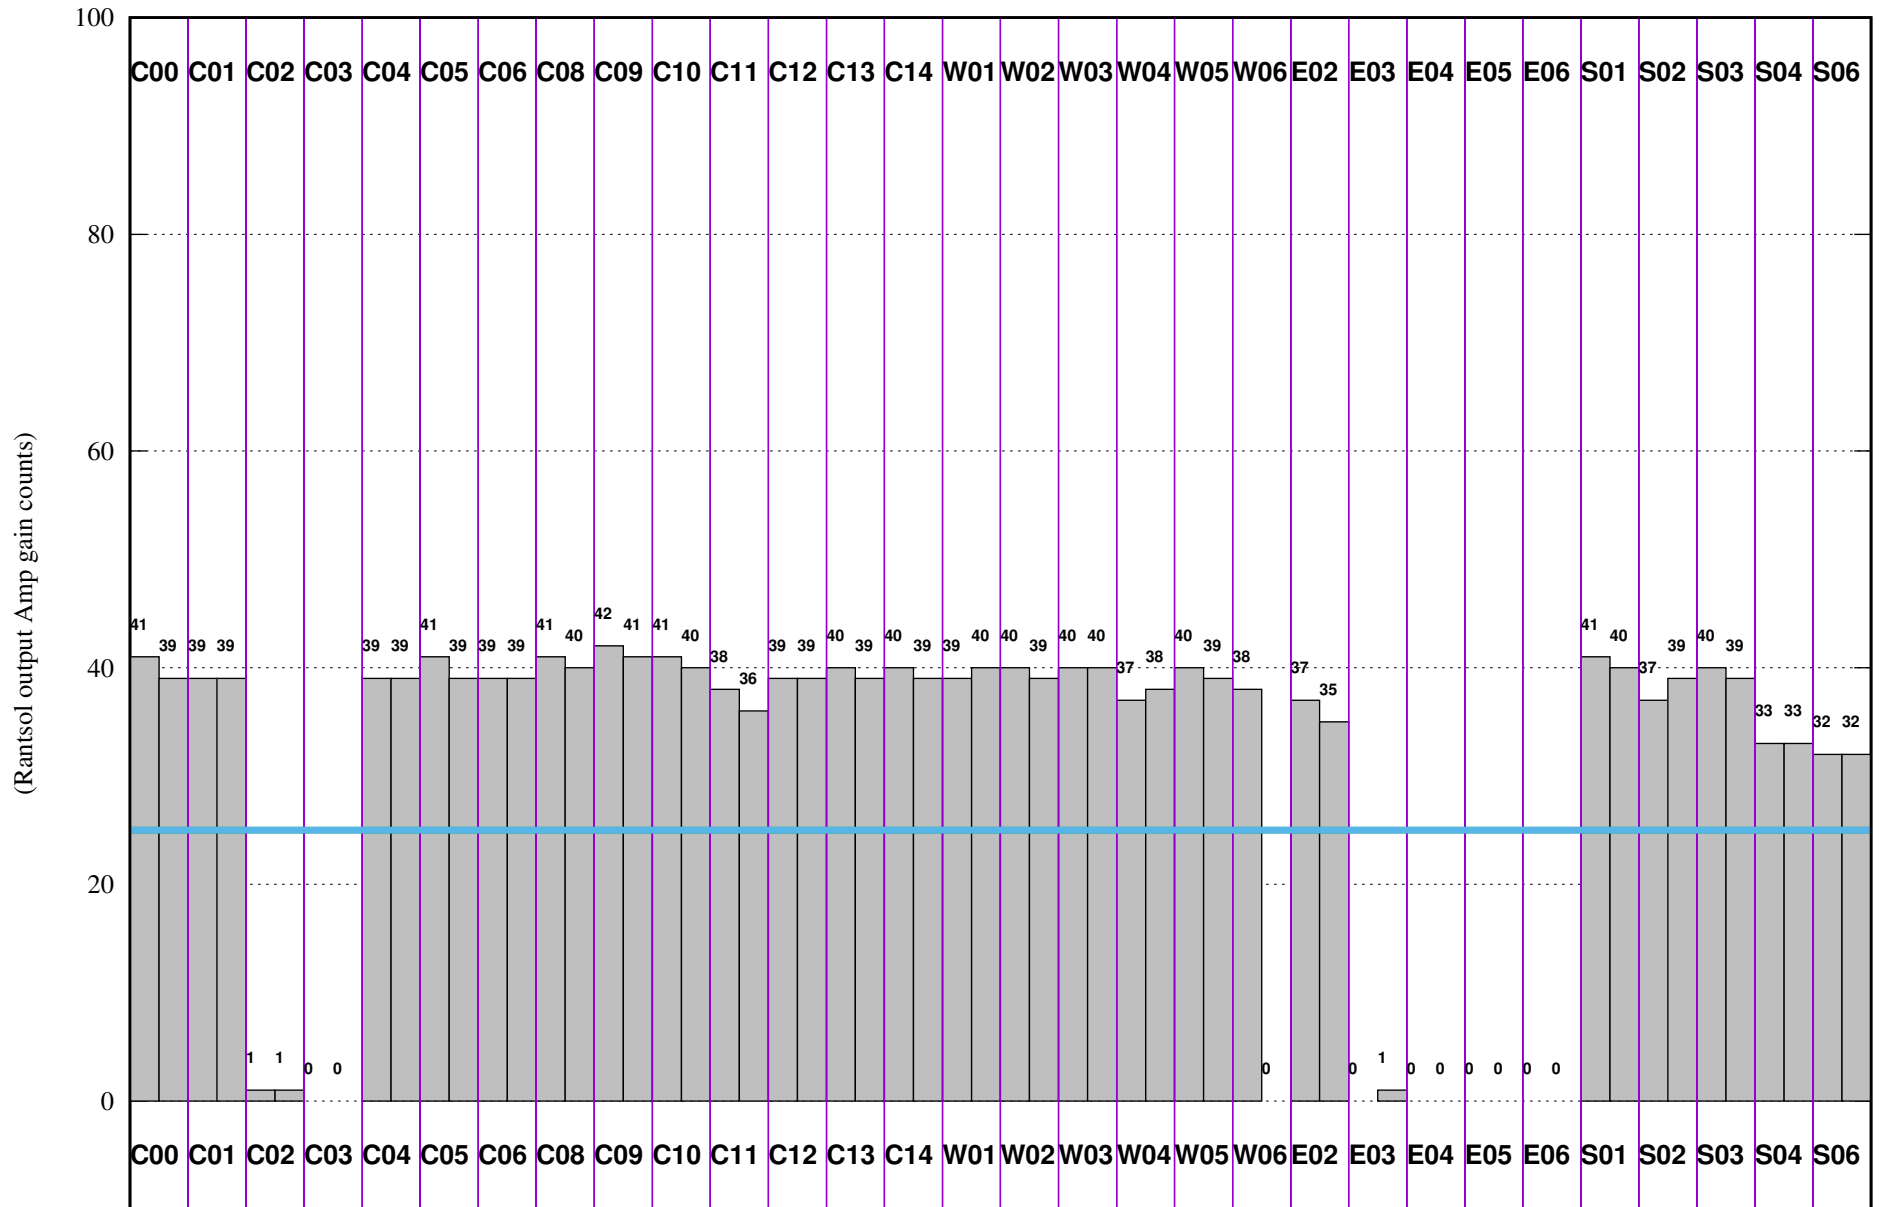

FRINGE STATUS (Rf:271.000,271.000 MHz., LO1:220.000,220.000 MHz., LO4/5:149.000,156.000 MHz.)

(File:/gsbifrddata1/27mar/39077_b3_27mar2021_gsb.lta, scan:0, chan:150, Src:3C147, Date:27Mar2021 21:09:08)