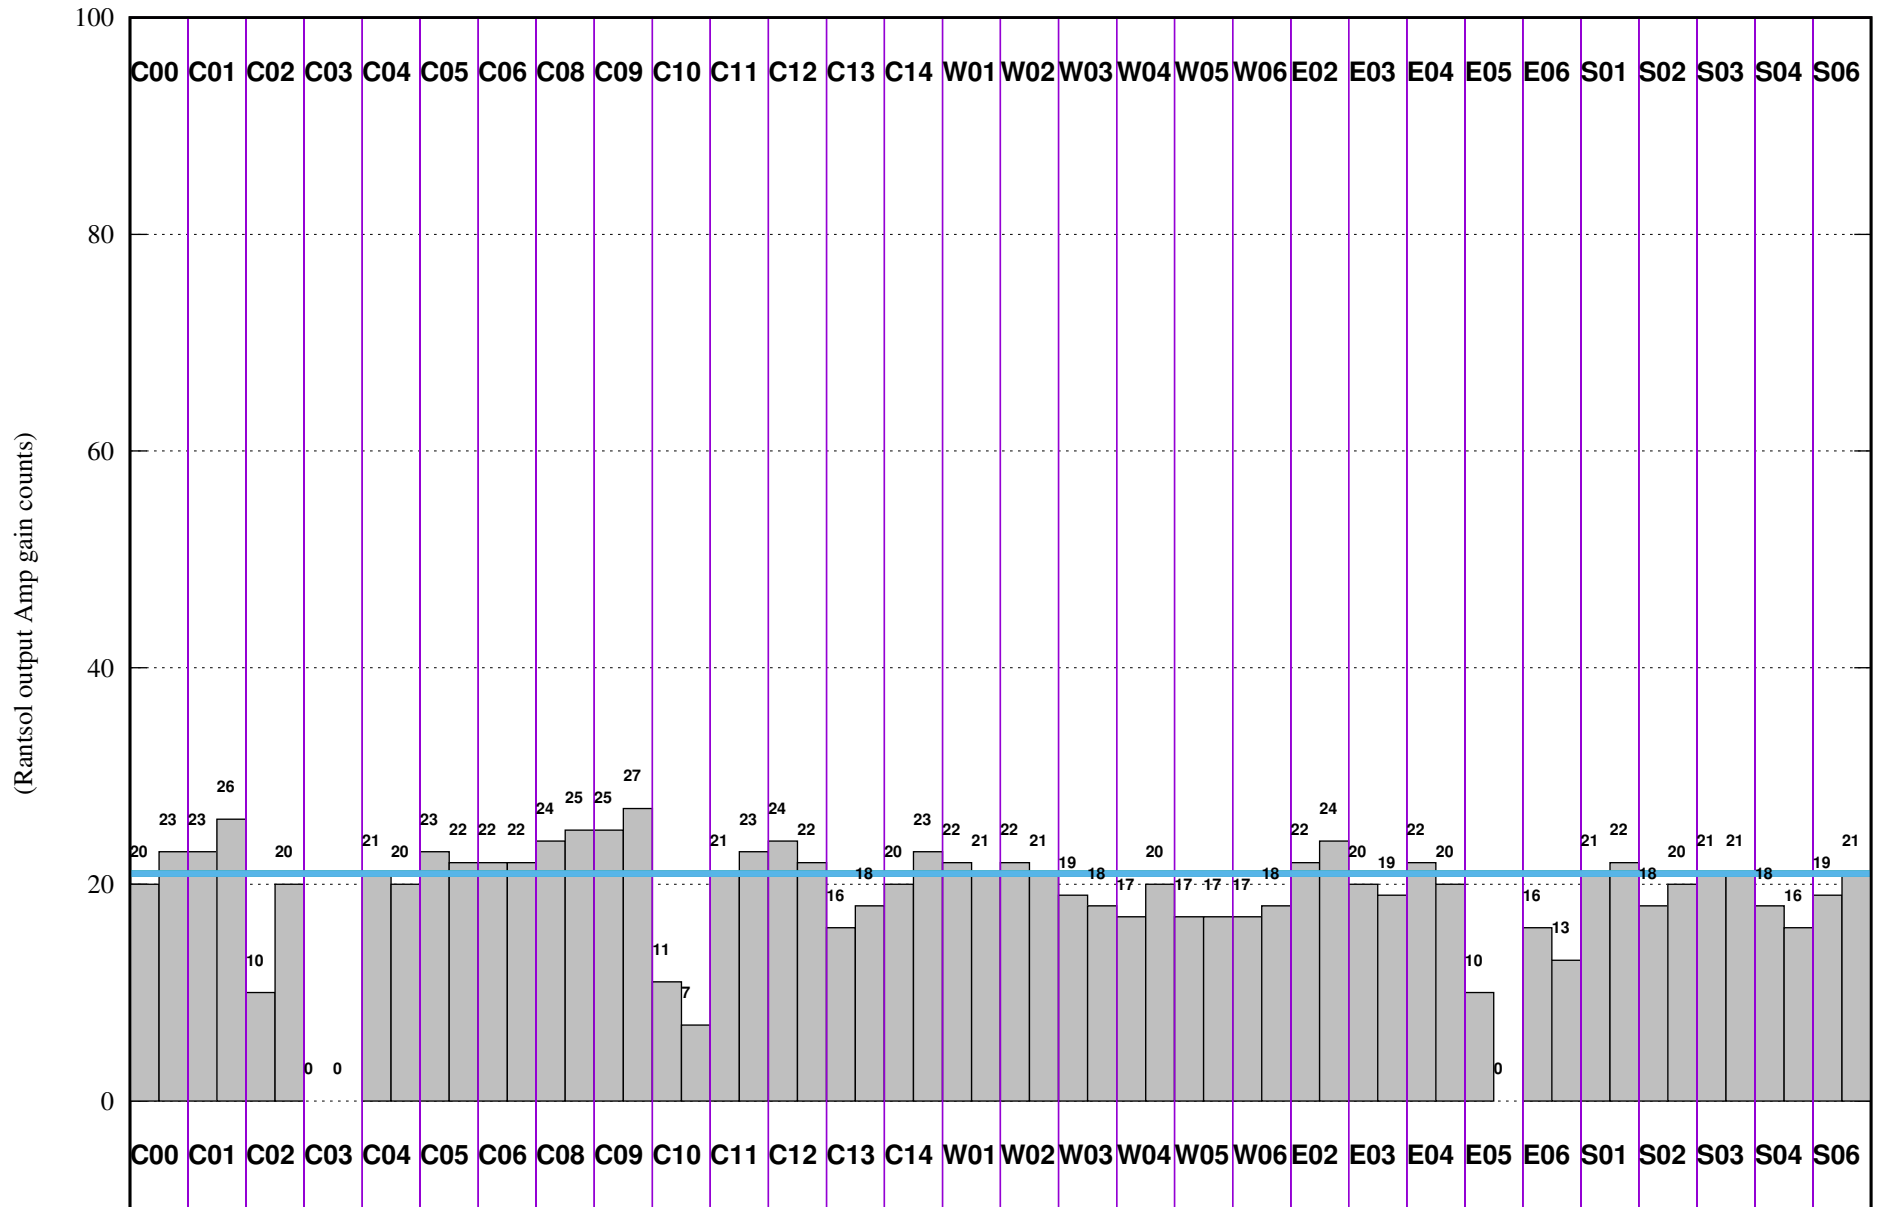

FRINGE STATUS (Rf:156.000,156.000 MHz., LO1:218.000,218.000 MHz., LO4/5:138.000,167.000 MHz.)

(File:/gsbifrd1/28feb/39_49_28feb2021_gsb.lta, scan:0, chan:150, Src:3C286, Date:28Feb2021 06:01:38)