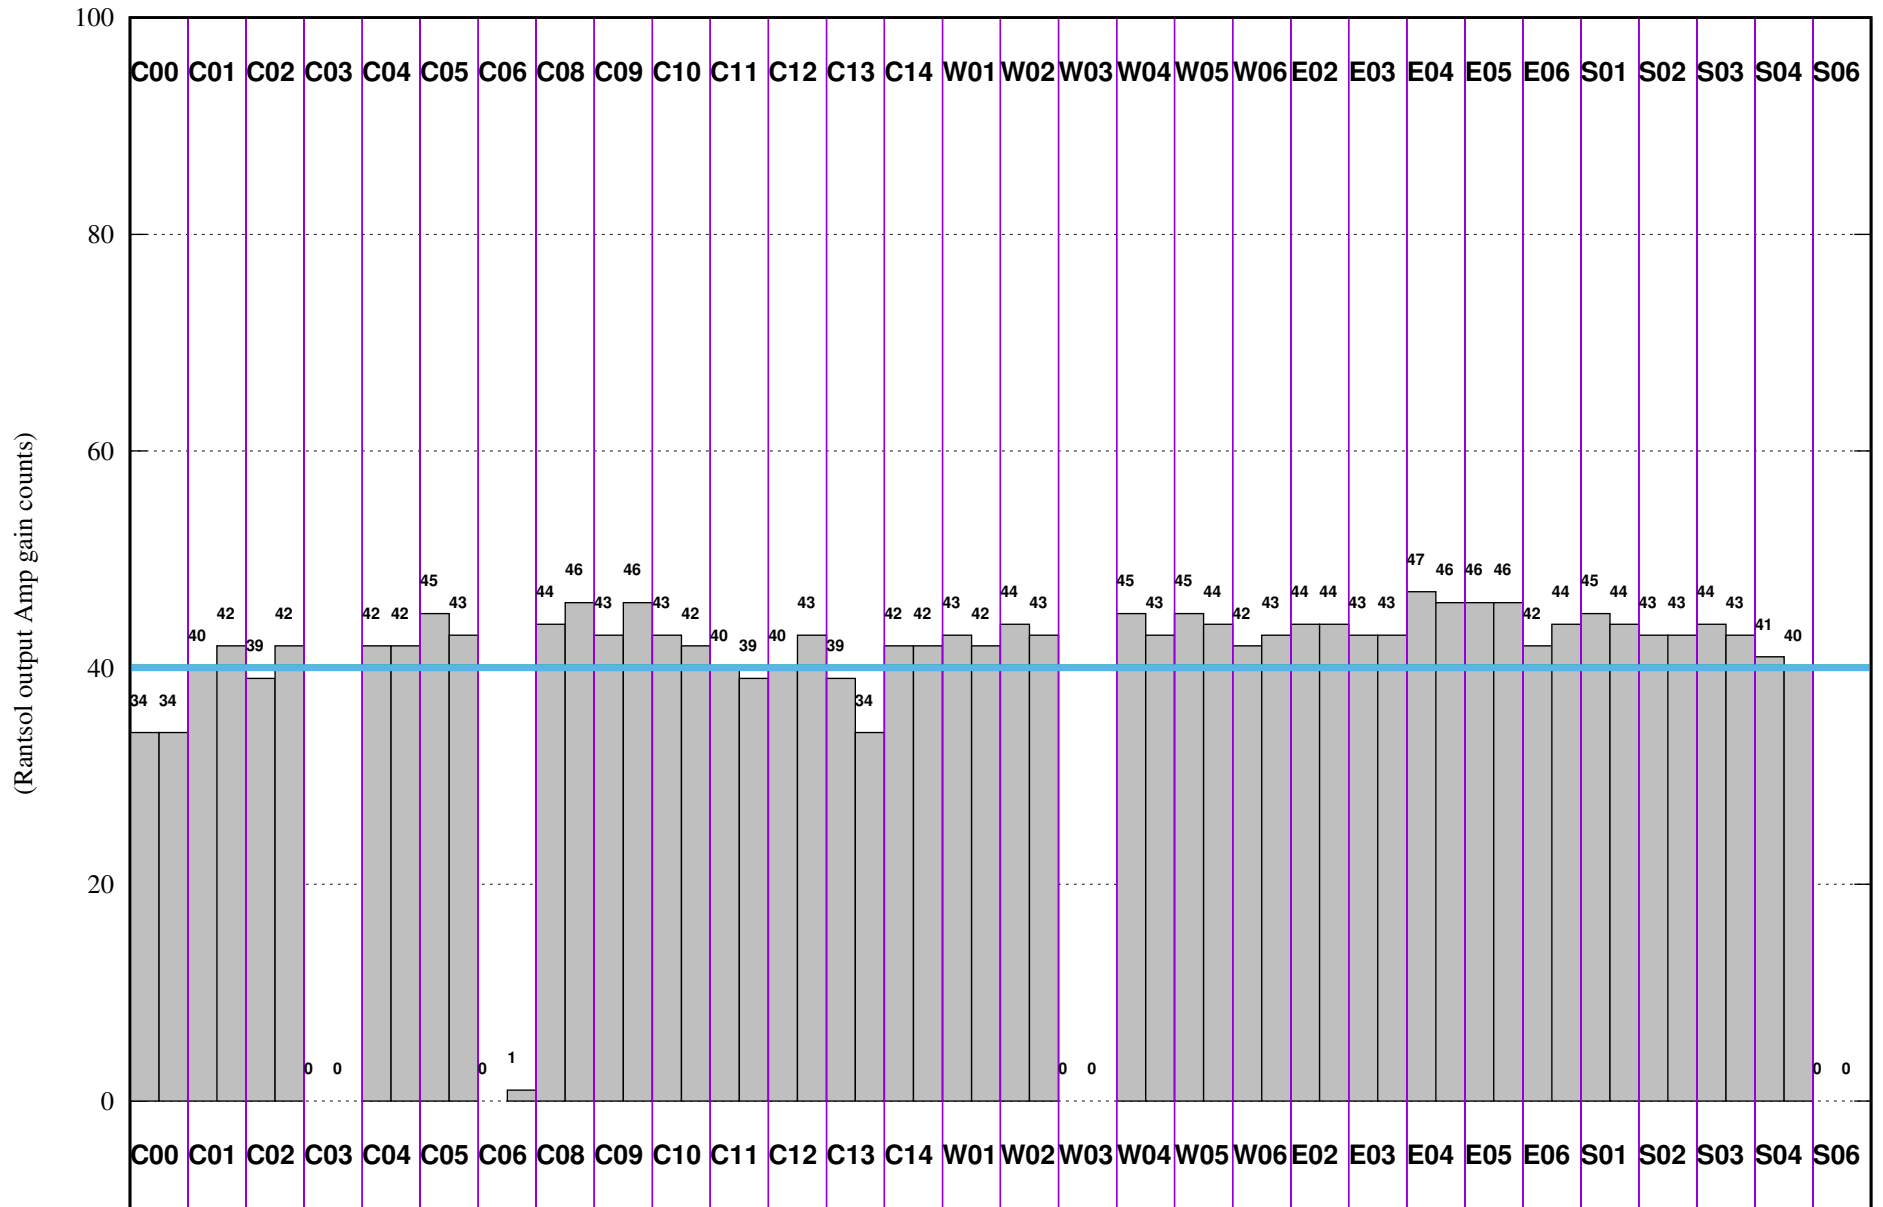

FRINGE STATUS (Rf:306.000,306.000 MHz., LO1:255.000,255.000 MHz., LO4/5:149.000,156.000 MHz.)

( File:/gsbifrddata1/28jun/test<sub>b</sub>and3<sub>2</sub>8jun2021.lta.1, scan:0, chan:150, Src:3C48, Date:28Jun2021 10:37:39)