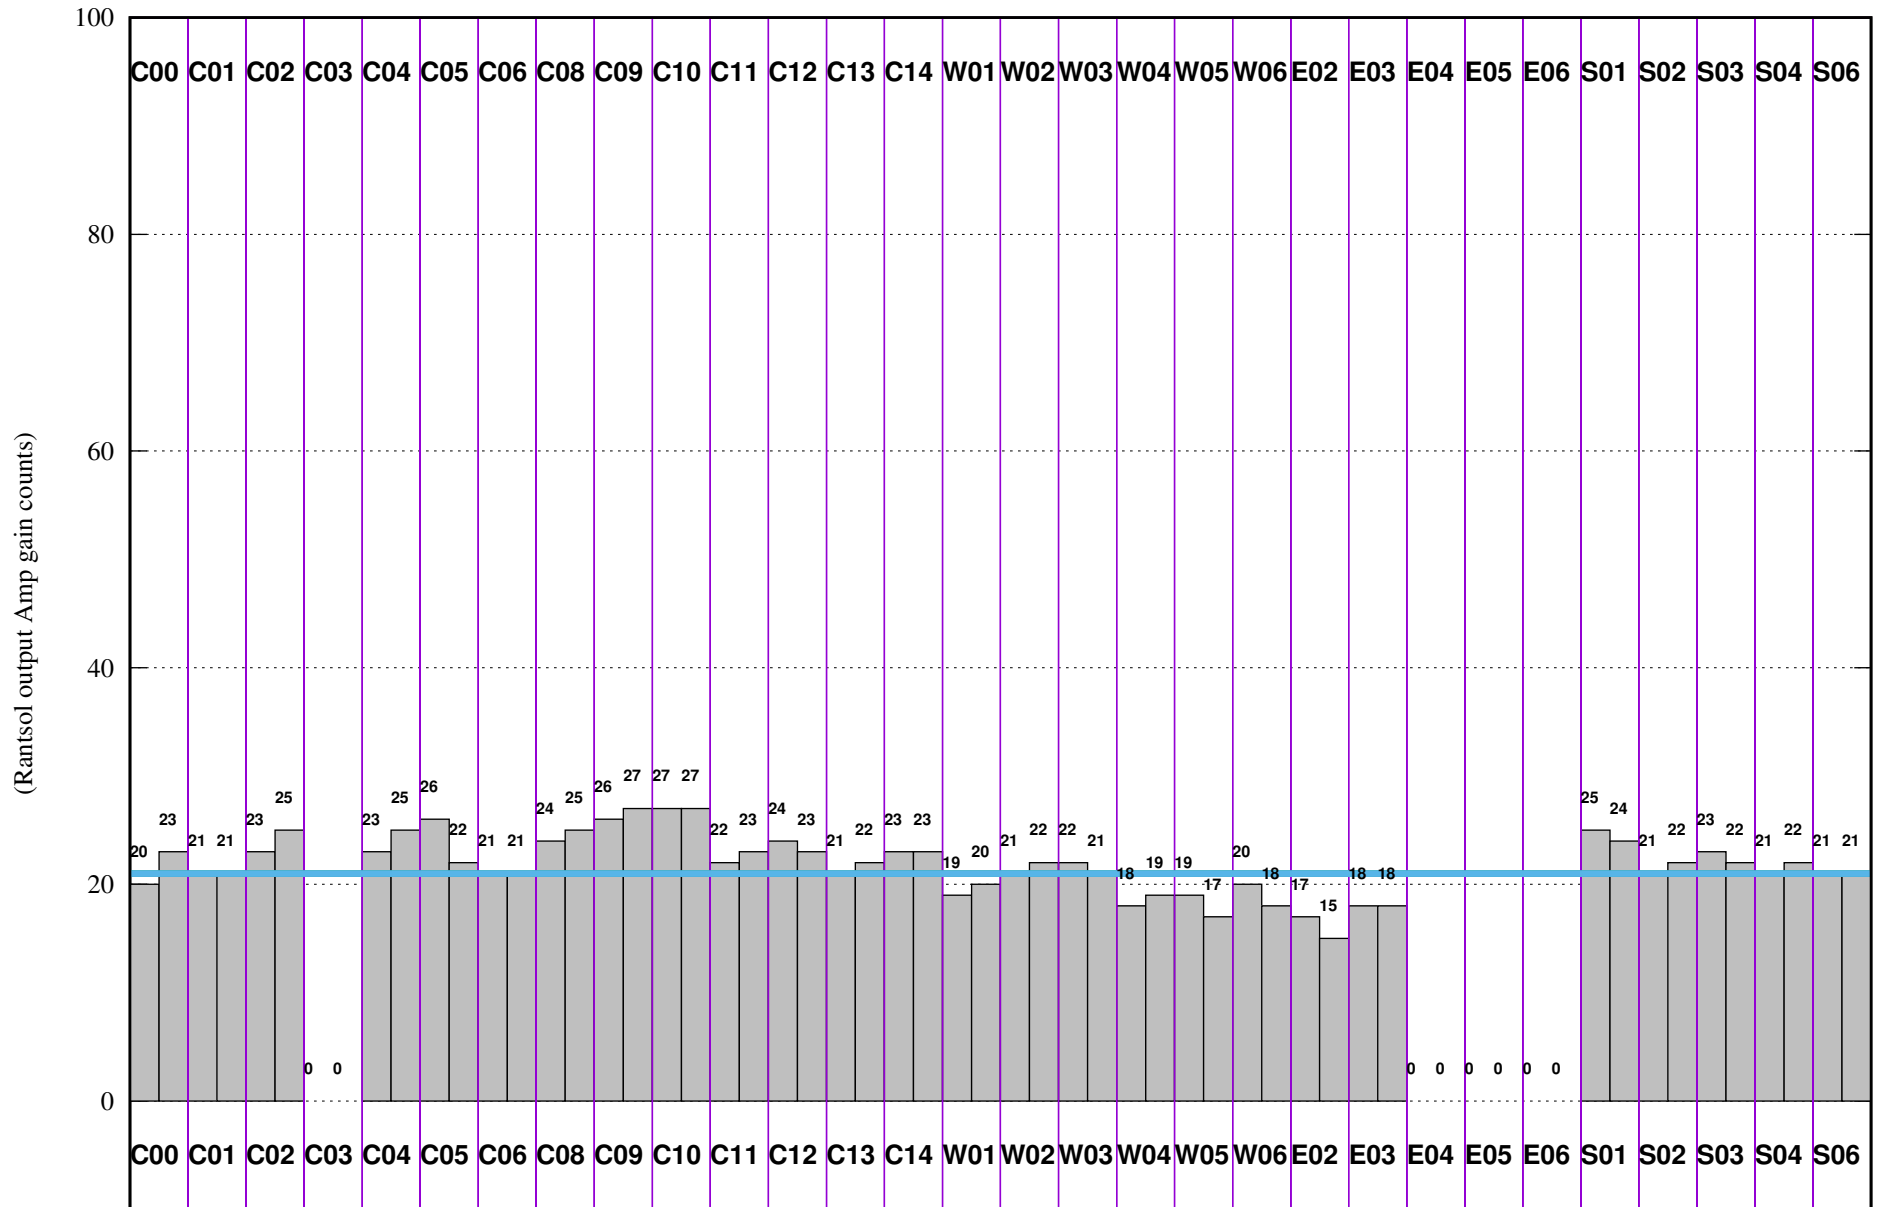

FRINGE STATUS (Rf:156.000,156.000 MHz., LO1:218.000,218.000 MHz., LO4/5:138.000,167.000 MHz.)

( File:/gsbifrd1/28mar/3903628mar2021\_gsb.lta, scan:0, chan:150, Src:3C48, Date:28Mar2021 11:18:48)