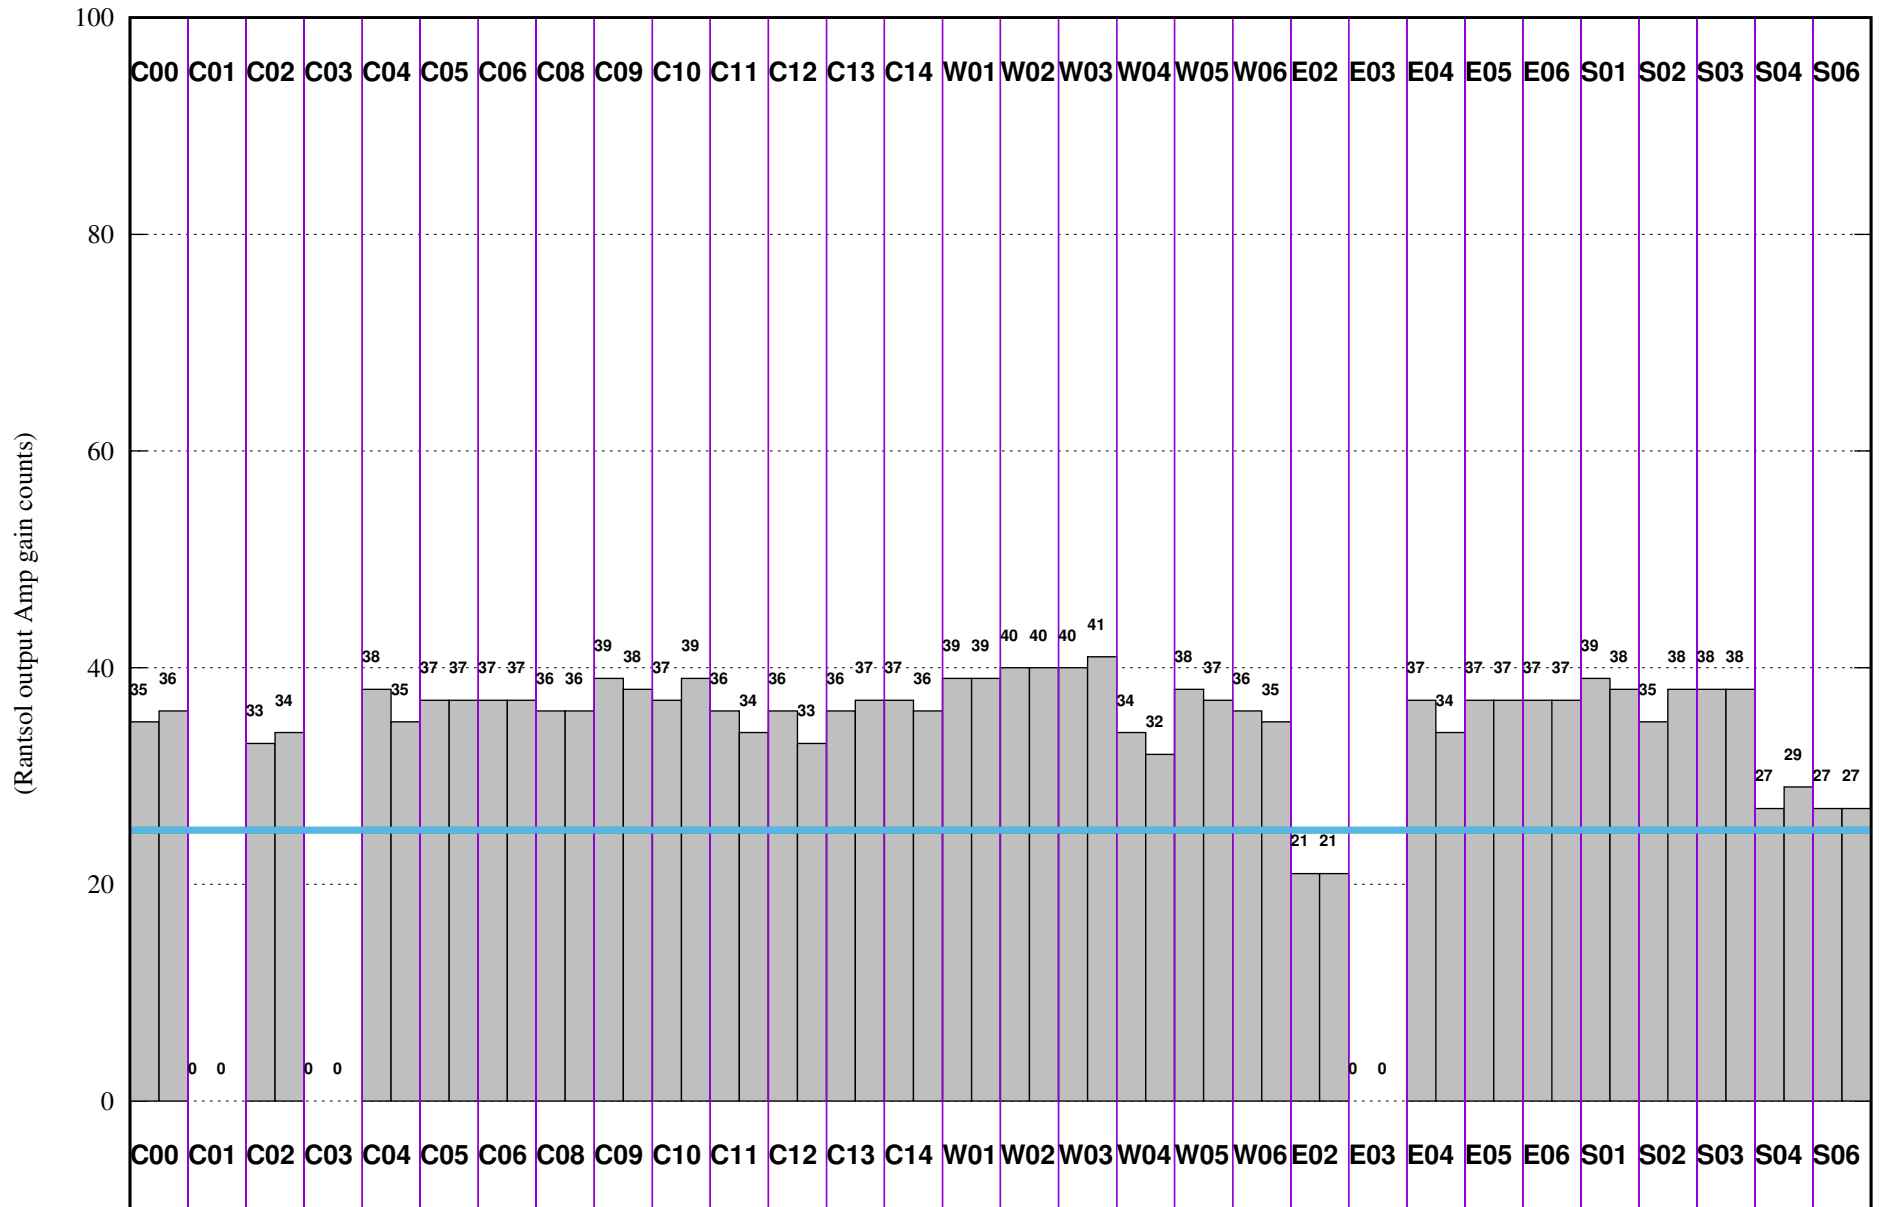

FRINGE STATUS (Rf:271.000,271.000 MHz., LO1:220.000,220.000 MHz., LO4/5:149.000,156.000 MHz.)

( File:/gsbifrddata1/28mar/3907728mar2021\_gsb.lta, scan:0, chan:150, Src:3C147, Date:28Mar2021 19:05:55)