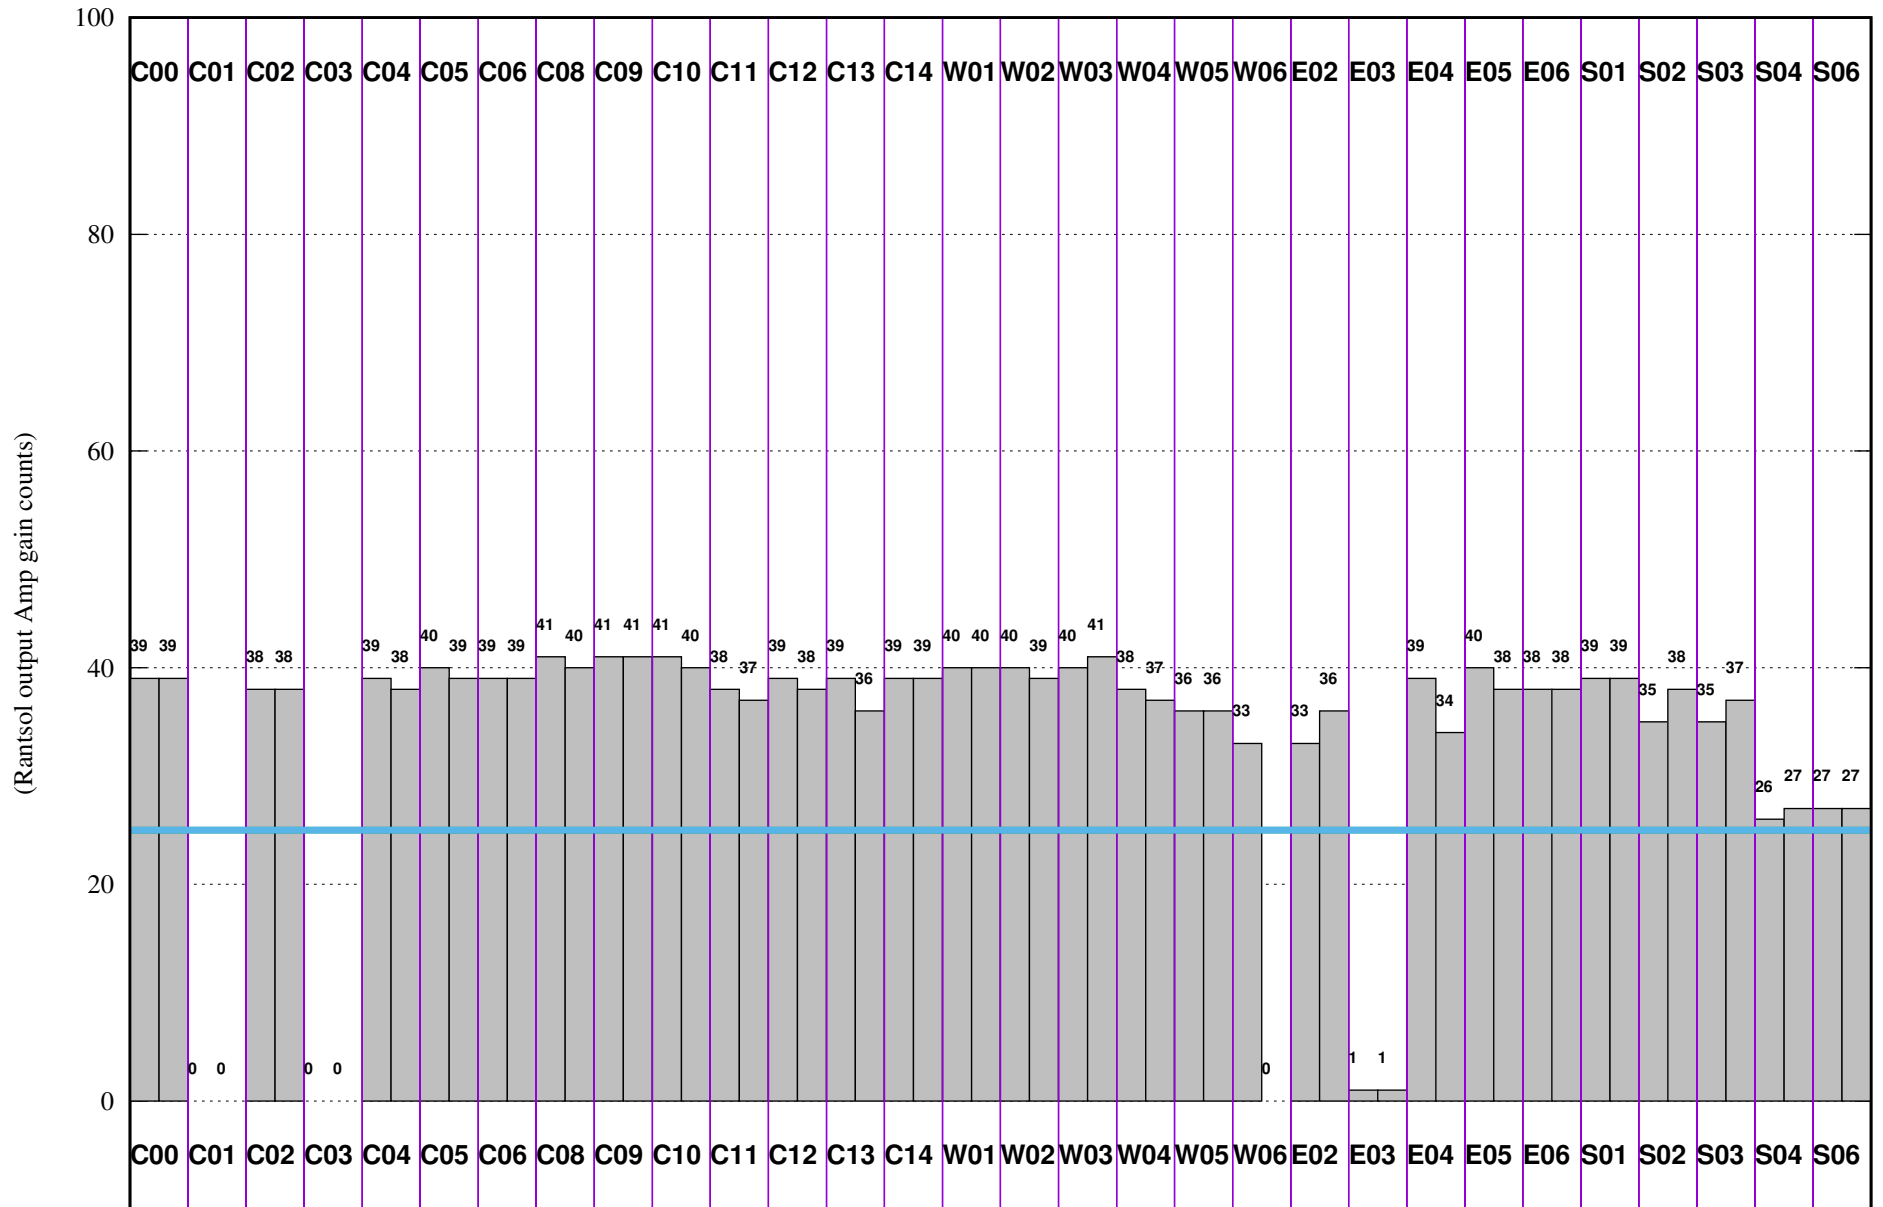

FRINGE STATUS (Rf:271.000,271.000 MHz., LO1:220.000,220.000 MHz., LO4/5:149.000,156.000 MHz.)

( File:/gsbifrddata1/28mar/3907728mar2021\_gsb.lta, scan:0, chan:150, Src:3C147, Date:28Mar2021 19:26:27)