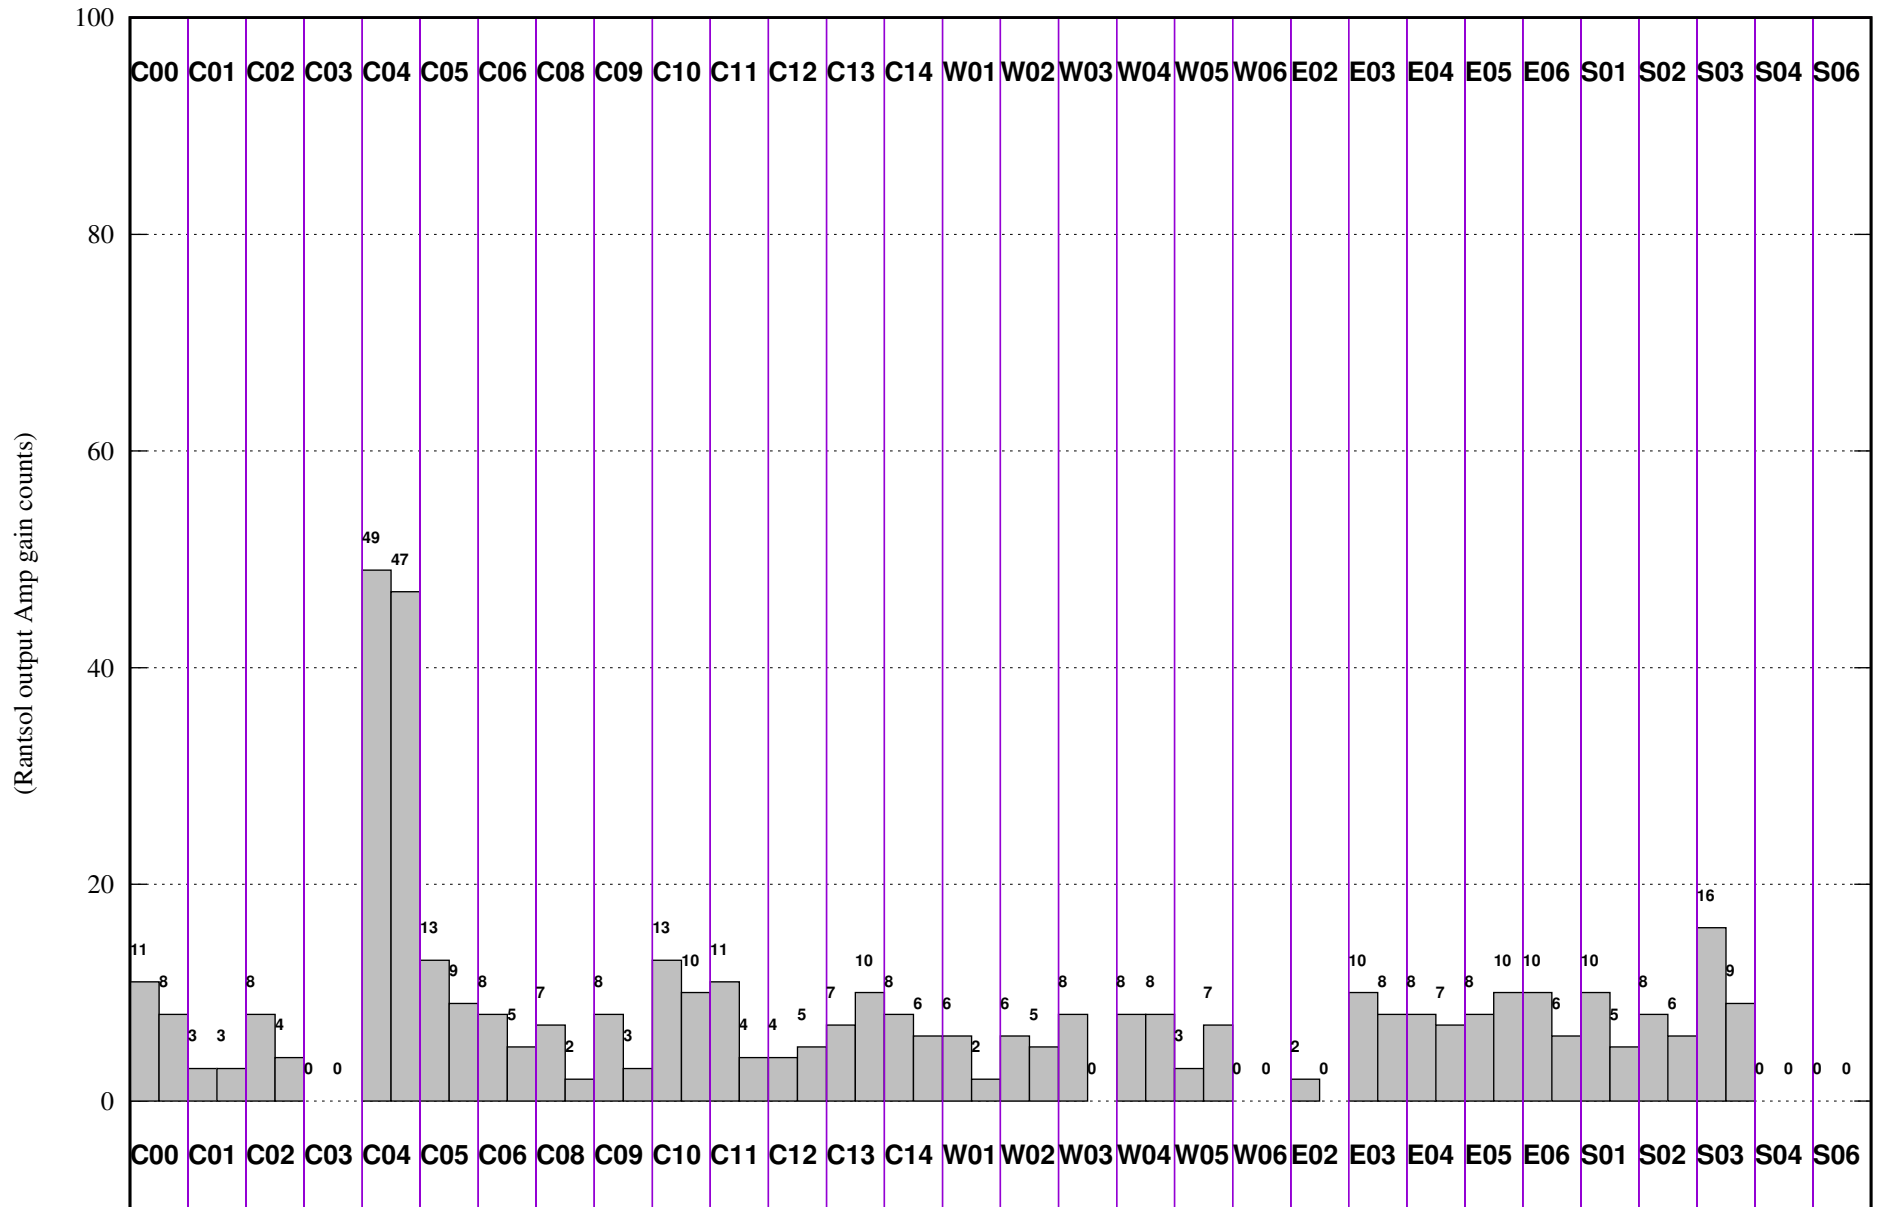

FRINGE STATUS (Rf:1371.000,1371.000 MHz., LO1:1320.000,1320.000 MHz., LO4/5:149.000,156.000 MHz.)

(File:/gsbifrddata1/28may/pntg28may2021_sb0an5.lta, scan:0, chan:150, Src:3C147E0, Date:28May2021 14:09:43)