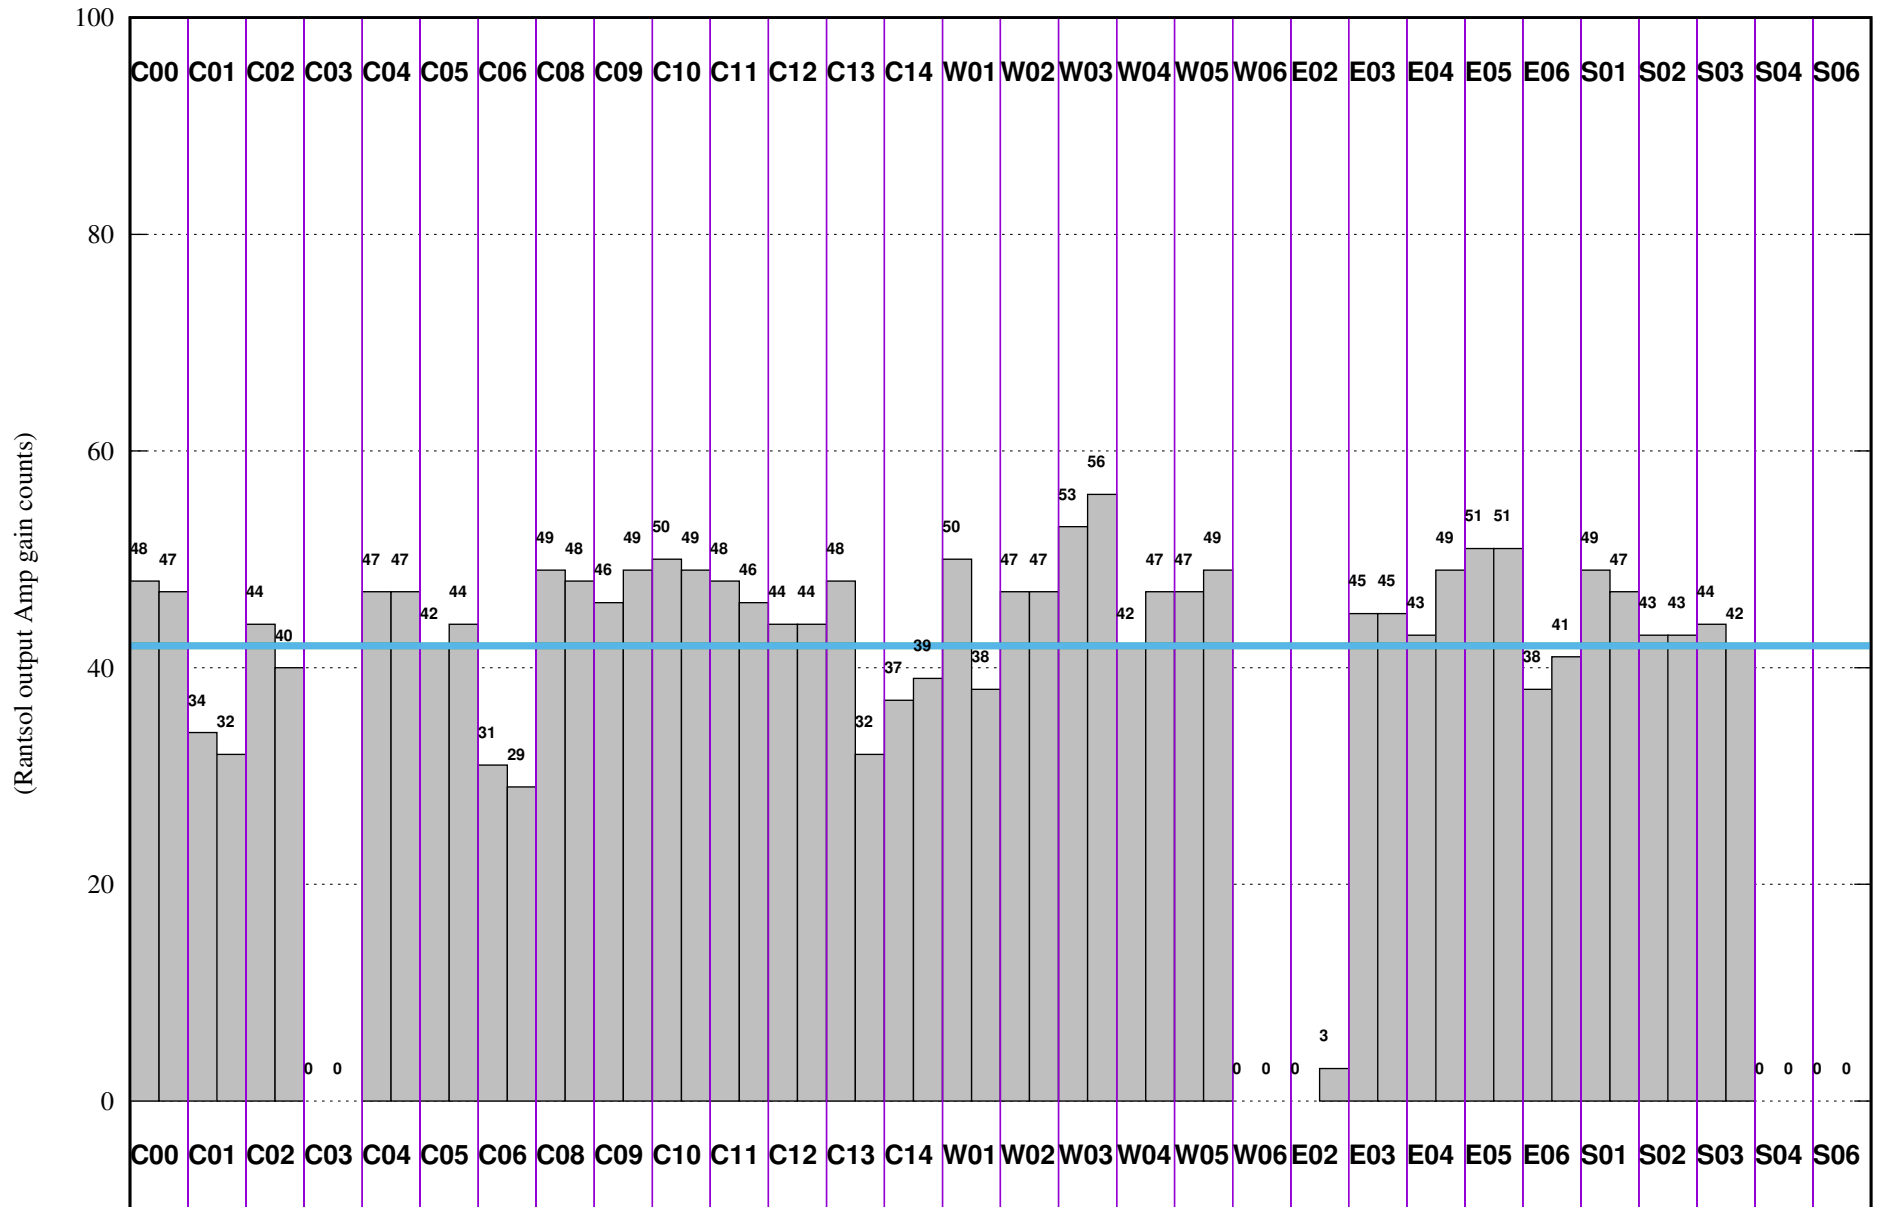

FRINGE STATUS (Rf:1399.000,1399.000 MHz., LO1:1450.000,1450.000 MHz., LO4/5:149.000,156.000 MHz.)

(File:/gsbifrddata1/28may/40_82_28may2021_gsb.lta, scan:0, chan:150, Src:3C147, Date:28May2021 15:28:17)