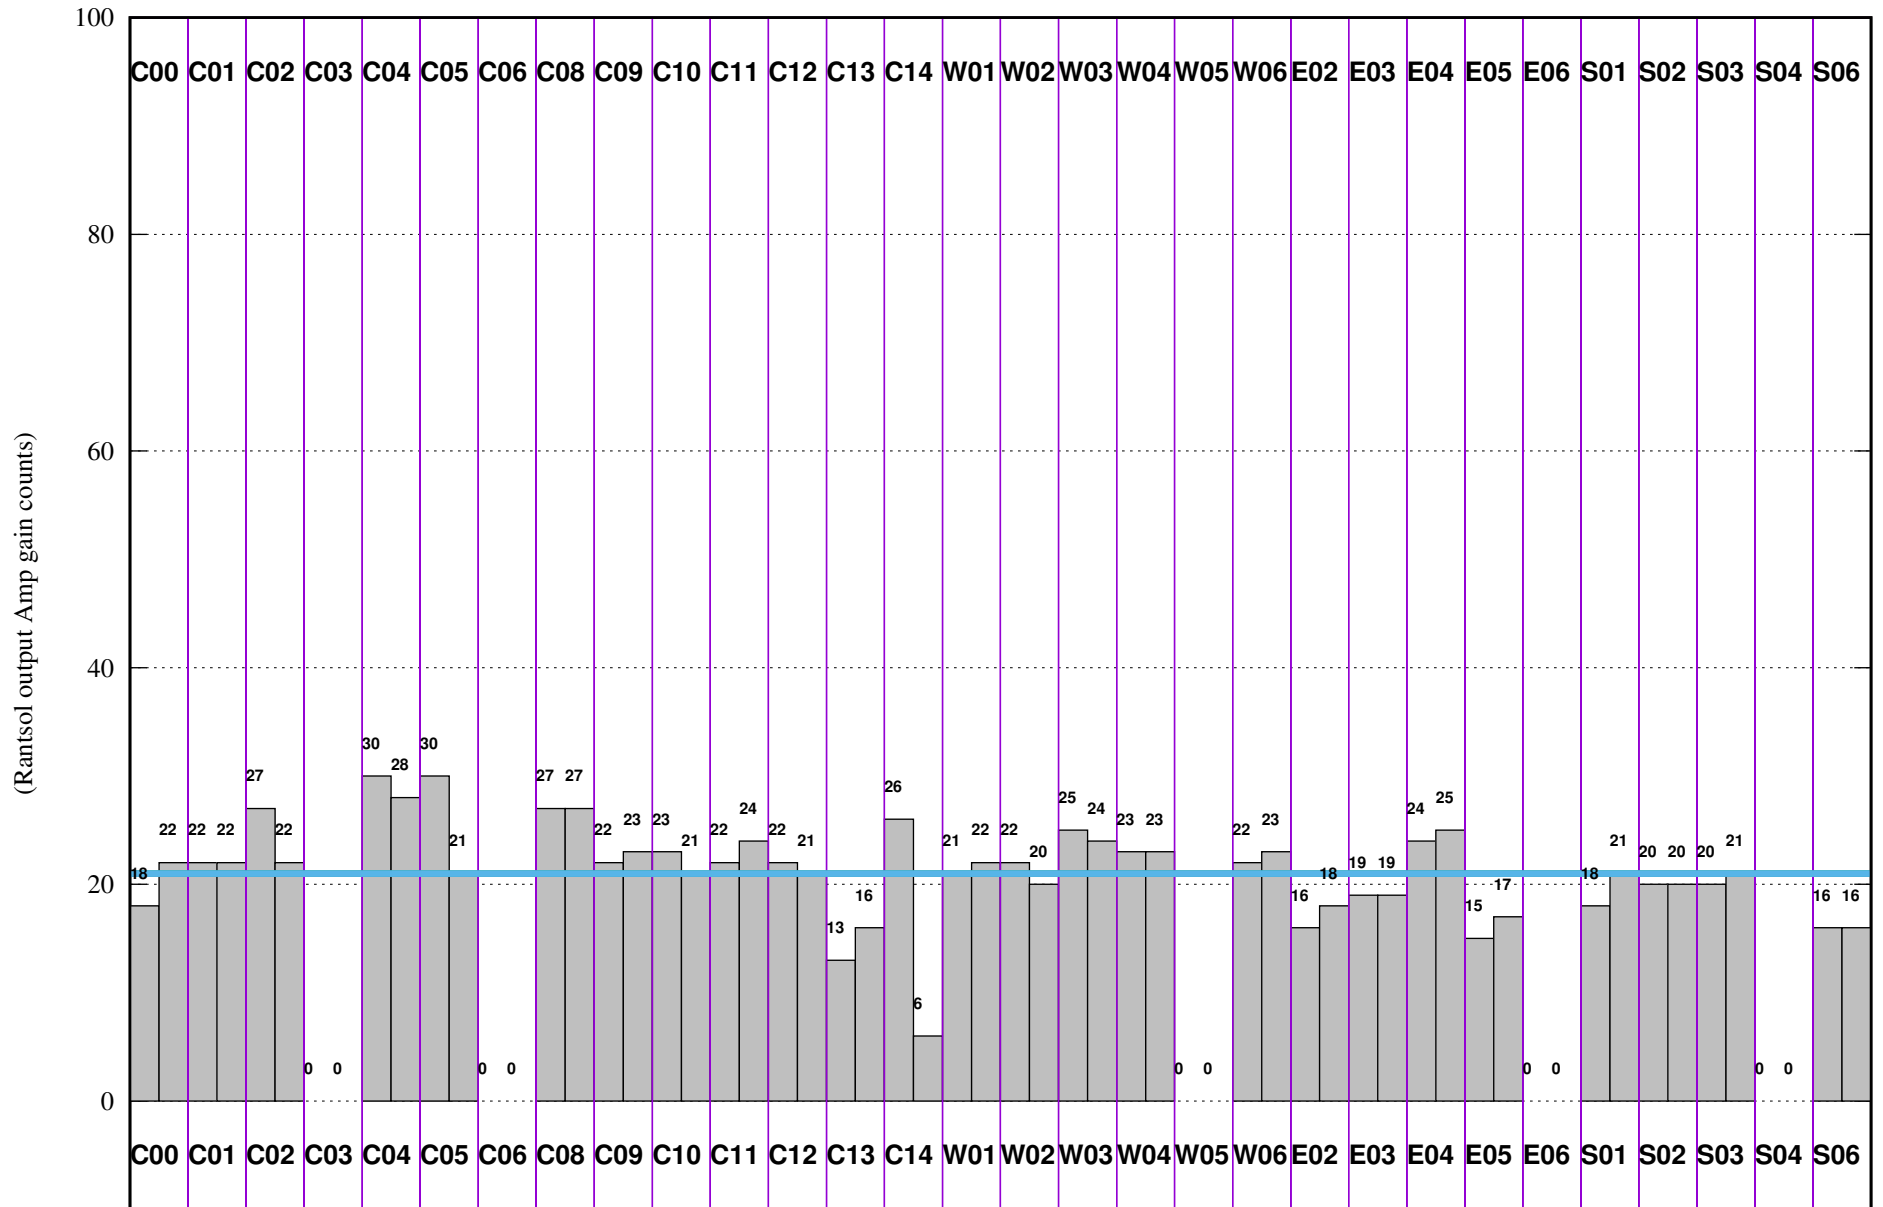

FRINGE STATUS (Rf:156.000,156.000 MHz., LO1:218.000,218.000 MHz., LO4/5:138.000,167.000 MHz.)

( File:/gsbifrddata1/29jan/3903629jan2021.lta, scan:0, chan:150, Src:3C286, Date:29Jan2021 06:23:01)