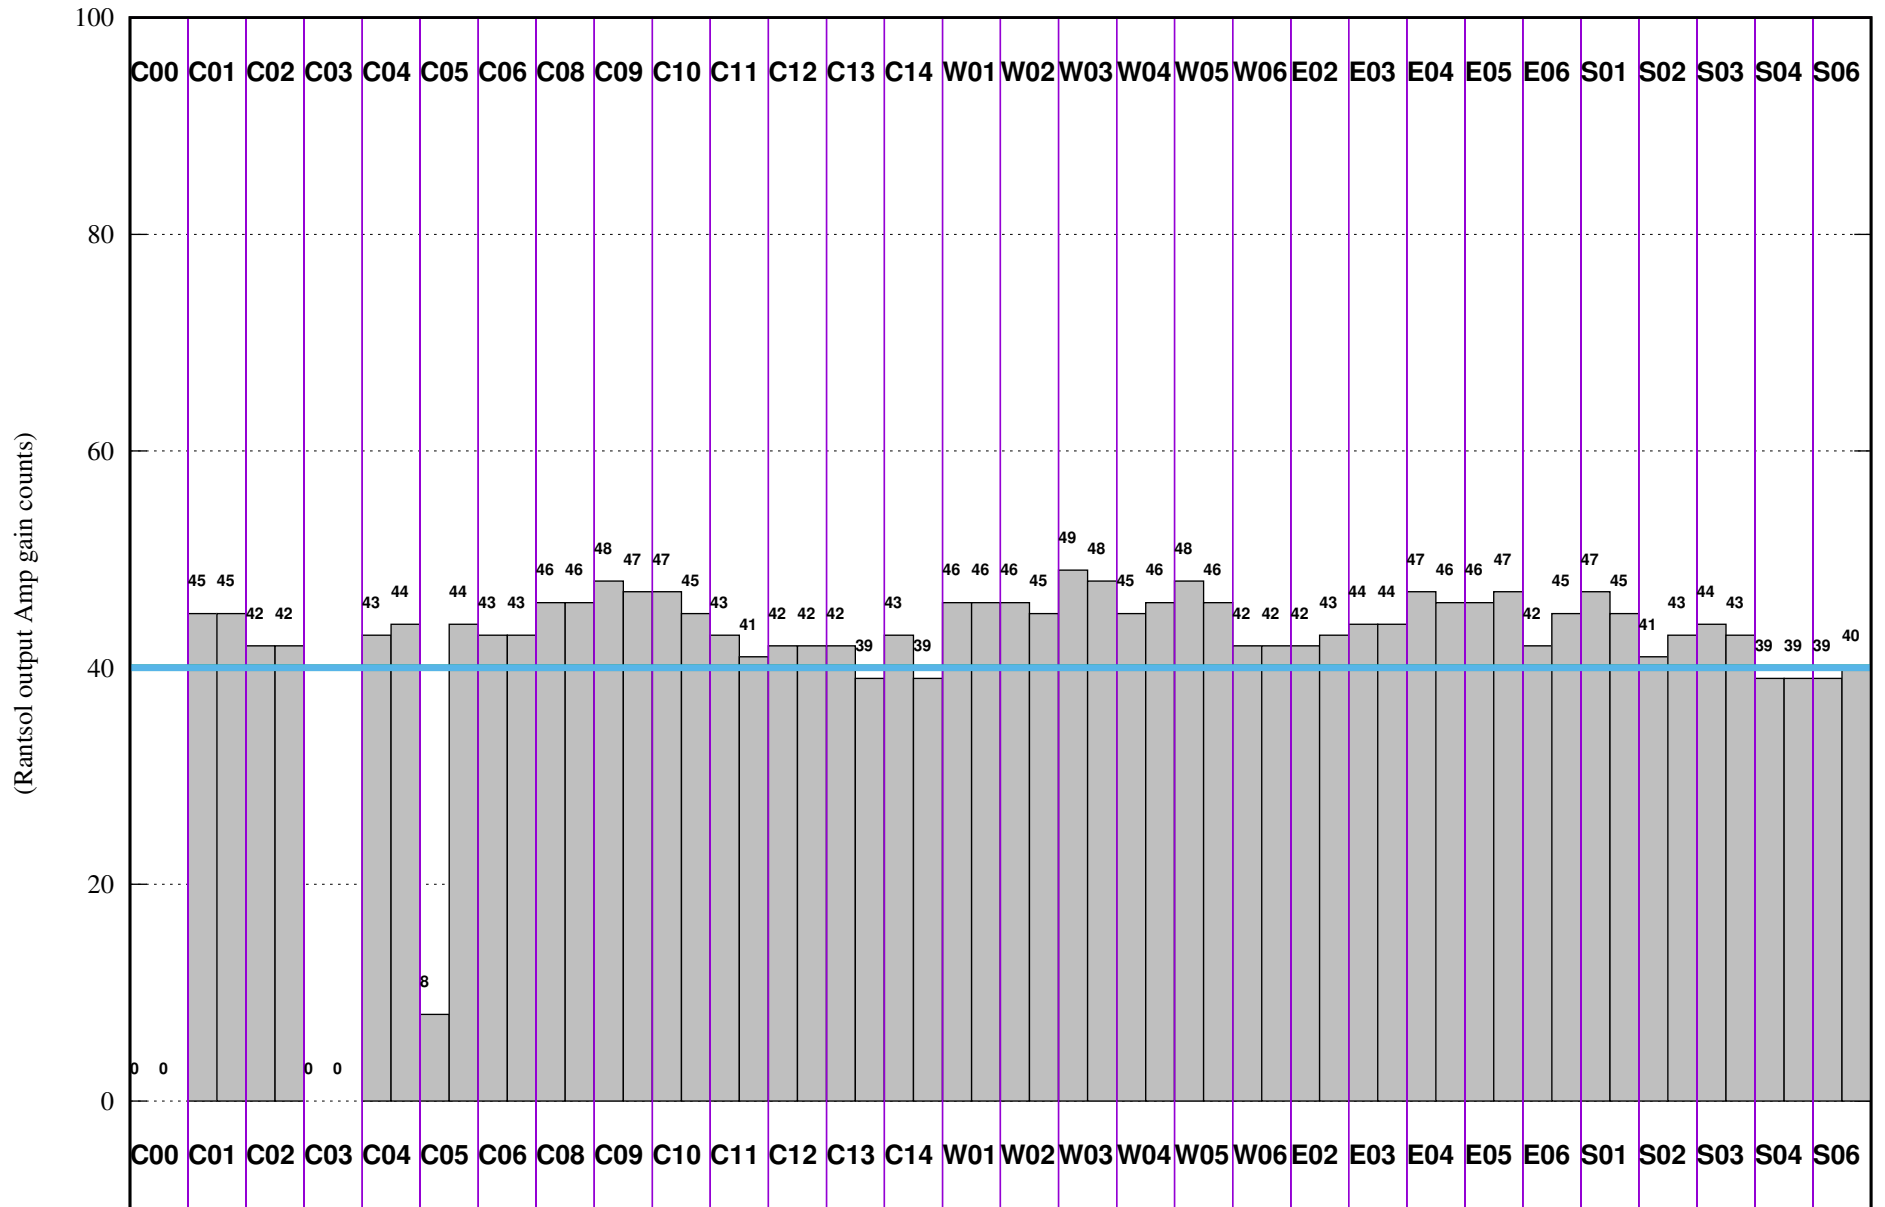

FRINGE STATUS (Rf:306.000,306.000 MHz., LO1:255.000,255.000 MHz., LO4/5:149.000,156.000 MHz.)

(File:/gsbifrddata1/29jan/39_041_29jan2021_gsb.lta, scan:0, chan:150, Src:3C48, Date:29Jan2021 21:21:04)