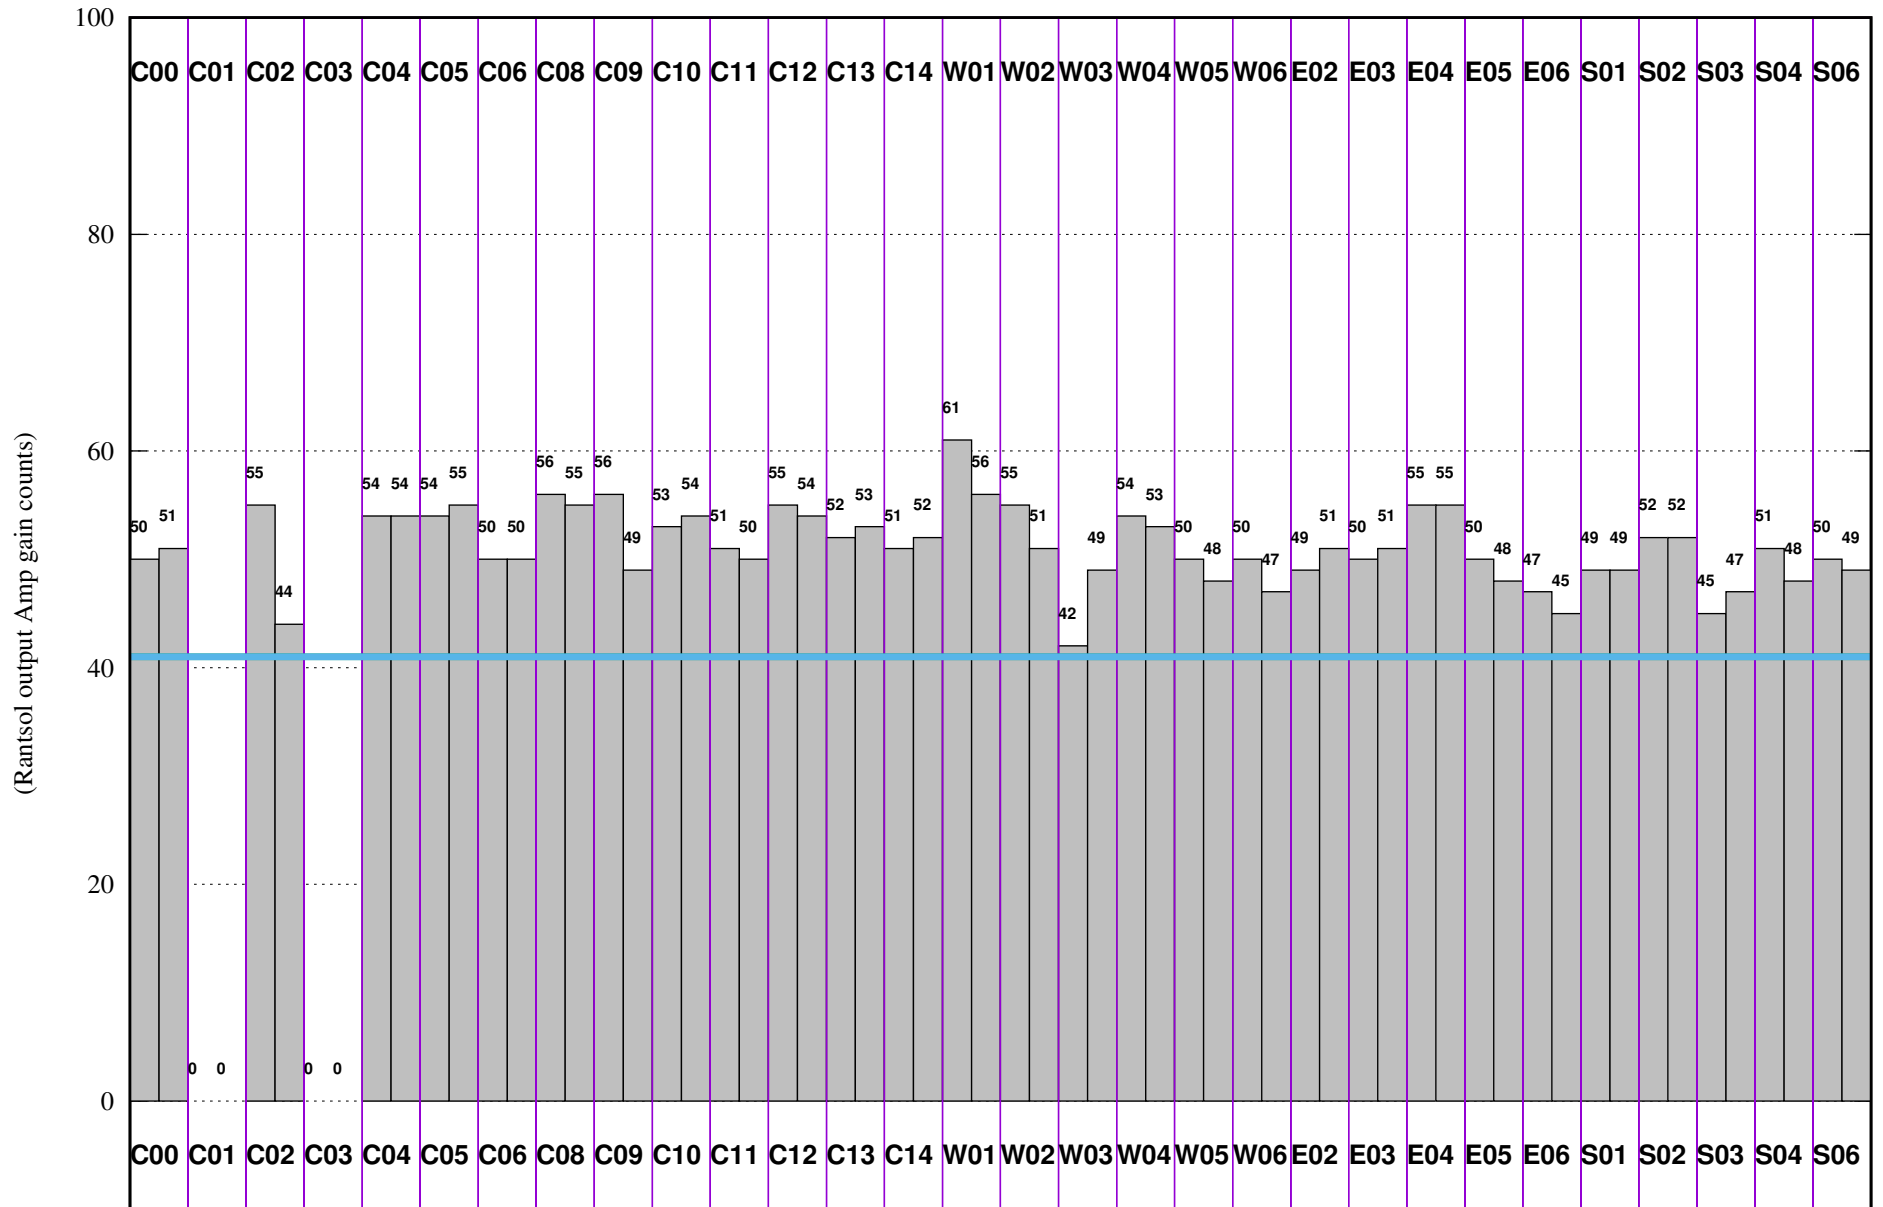

FRINGE STATUS (Rf:591.000,591.000 MHz., LO1:540.000,540.000 MHz., LO4/5:149.000,156.000 MHz.)

( File:/gsbifrddata1/29mar/3901829mar2021\_gsb.lta, scan:0, chan:150, Src:3C286, Date:29Mar2021 01:25:38)