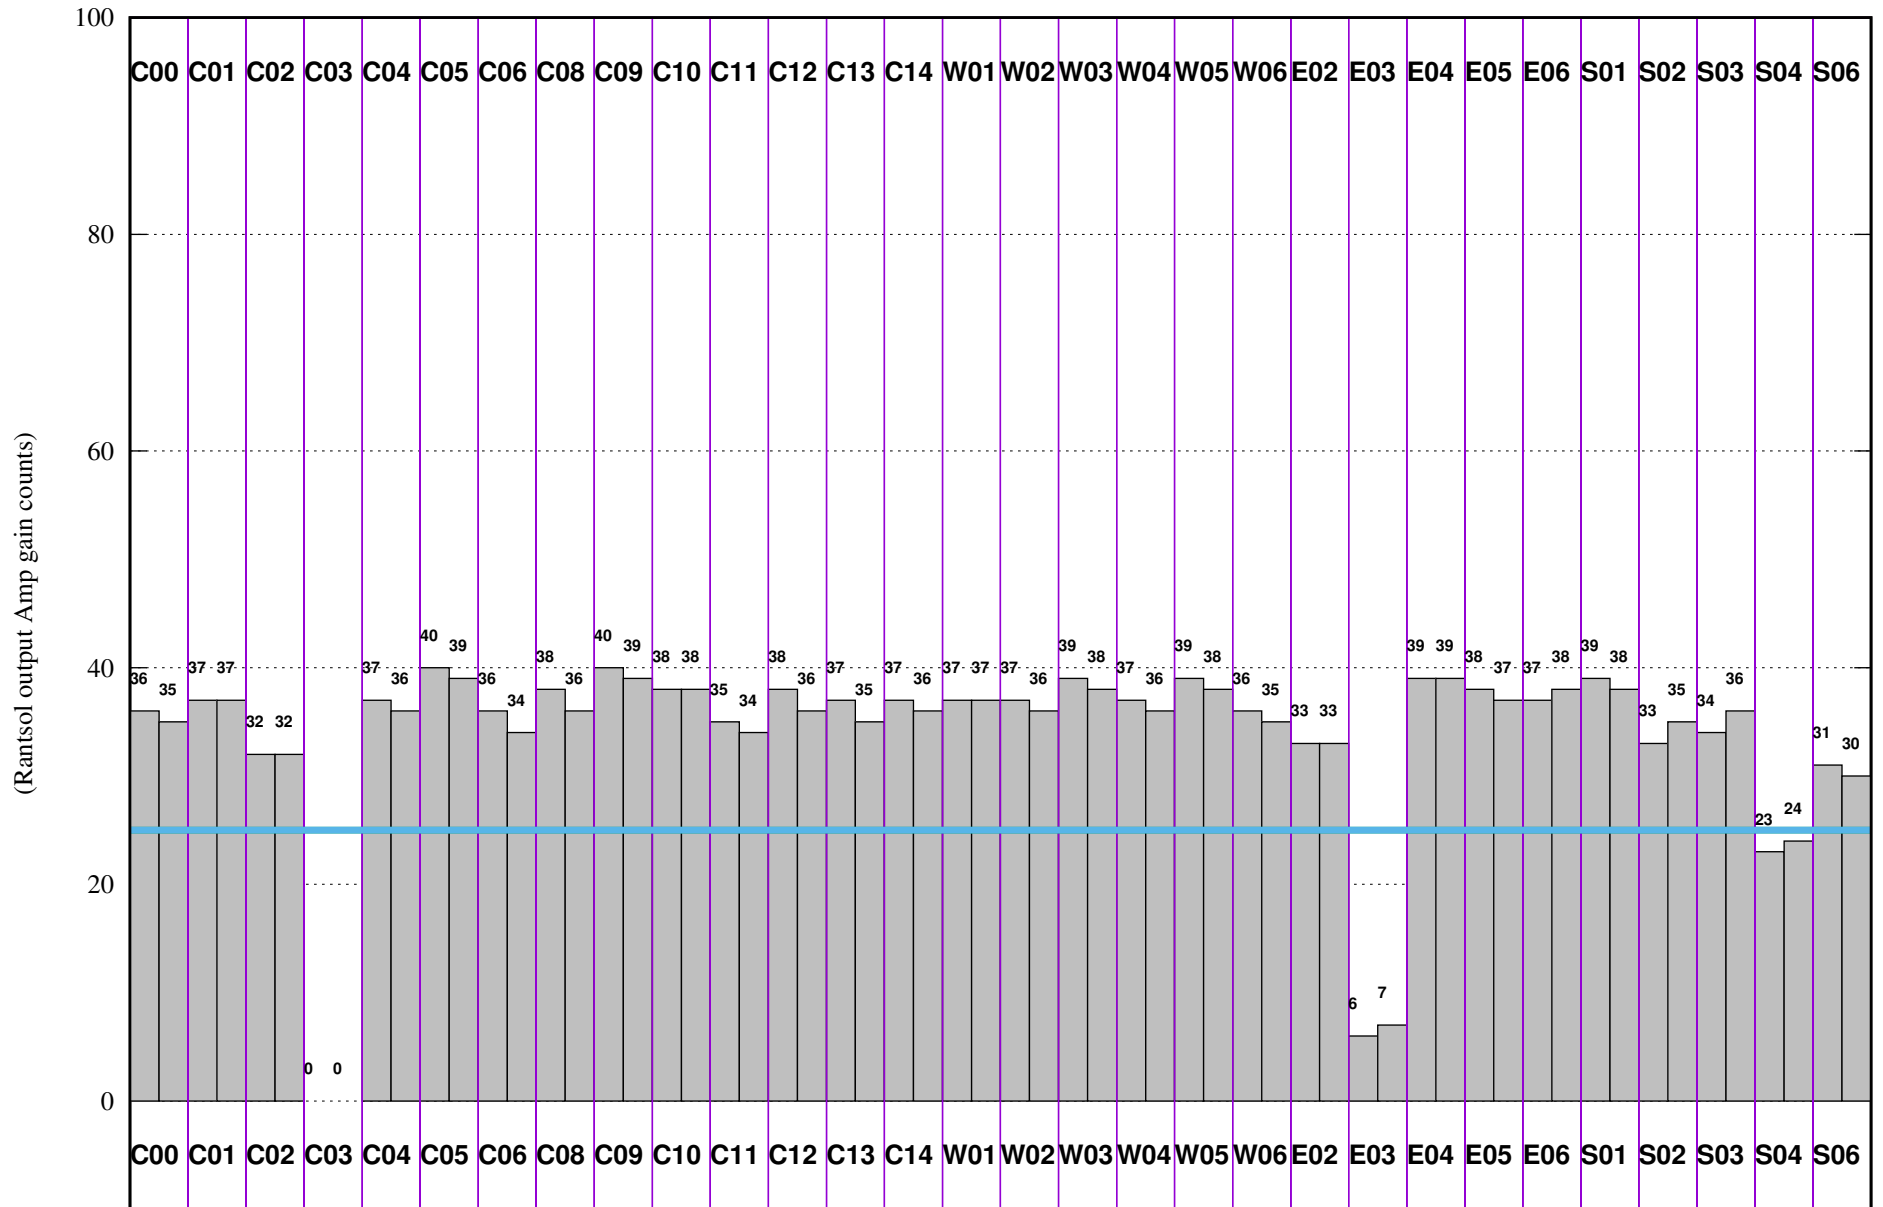

FRINGE STATUS (Rf:271.000,271.000 MHz., LO1:220.000,220.000 MHz., LO4/5:149.000,156.000 MHz.)

( File:/gsbifrddata1/29mar/3907729mar2021\_gsb.lta.1, scan:0, chan:150, Src:3C147, Date:29Mar2021 17:45:44)