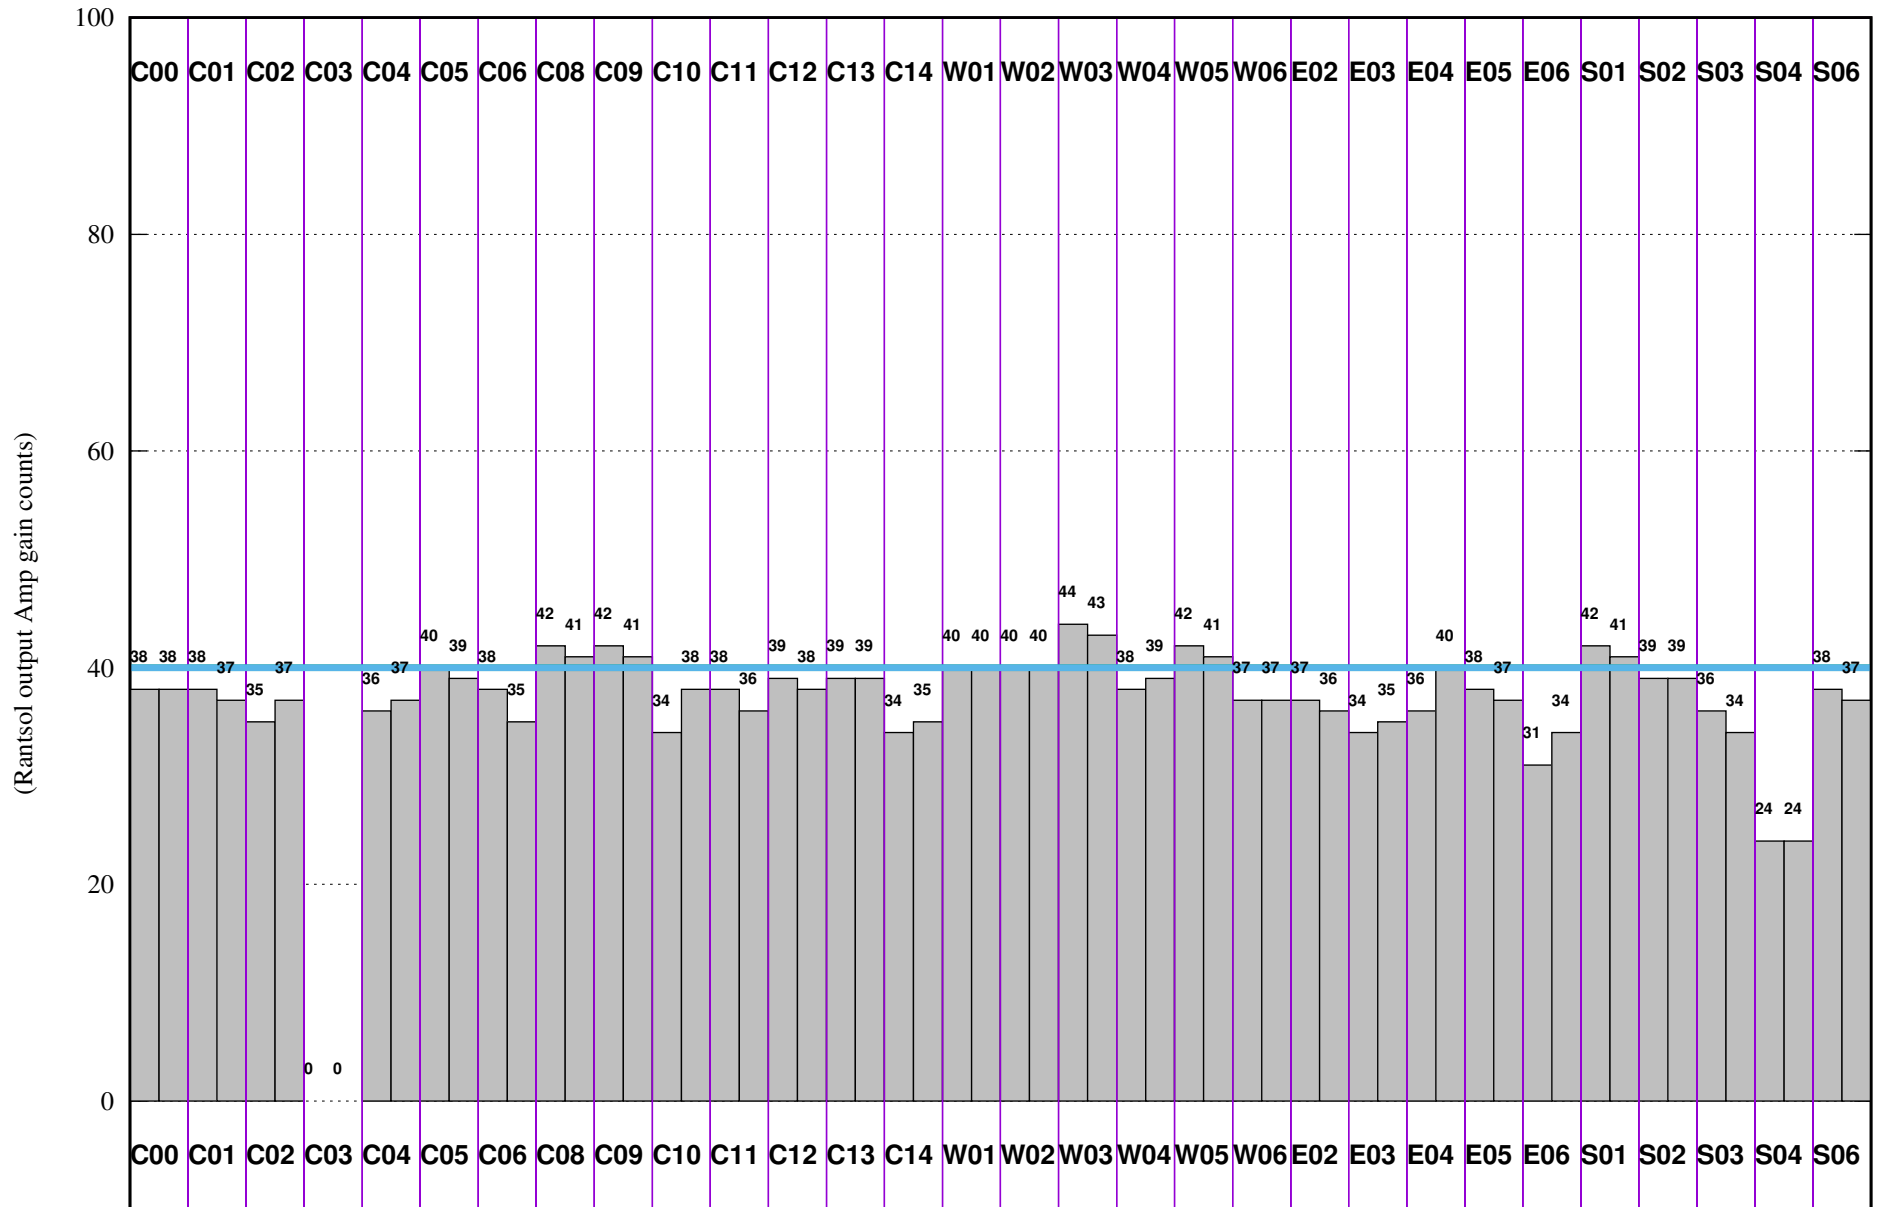

FRINGE STATUS (Rf:306.000,306.000 MHz., LO1:255.000,255.000 MHz., LO4/5:149.000,156.000 MHz.)

(File:/gsbifrddata/29may/40_35_29may2021_gsb.lta, scan:0, chan:150, Src:3C147, Date:29May2021 15:24:46)