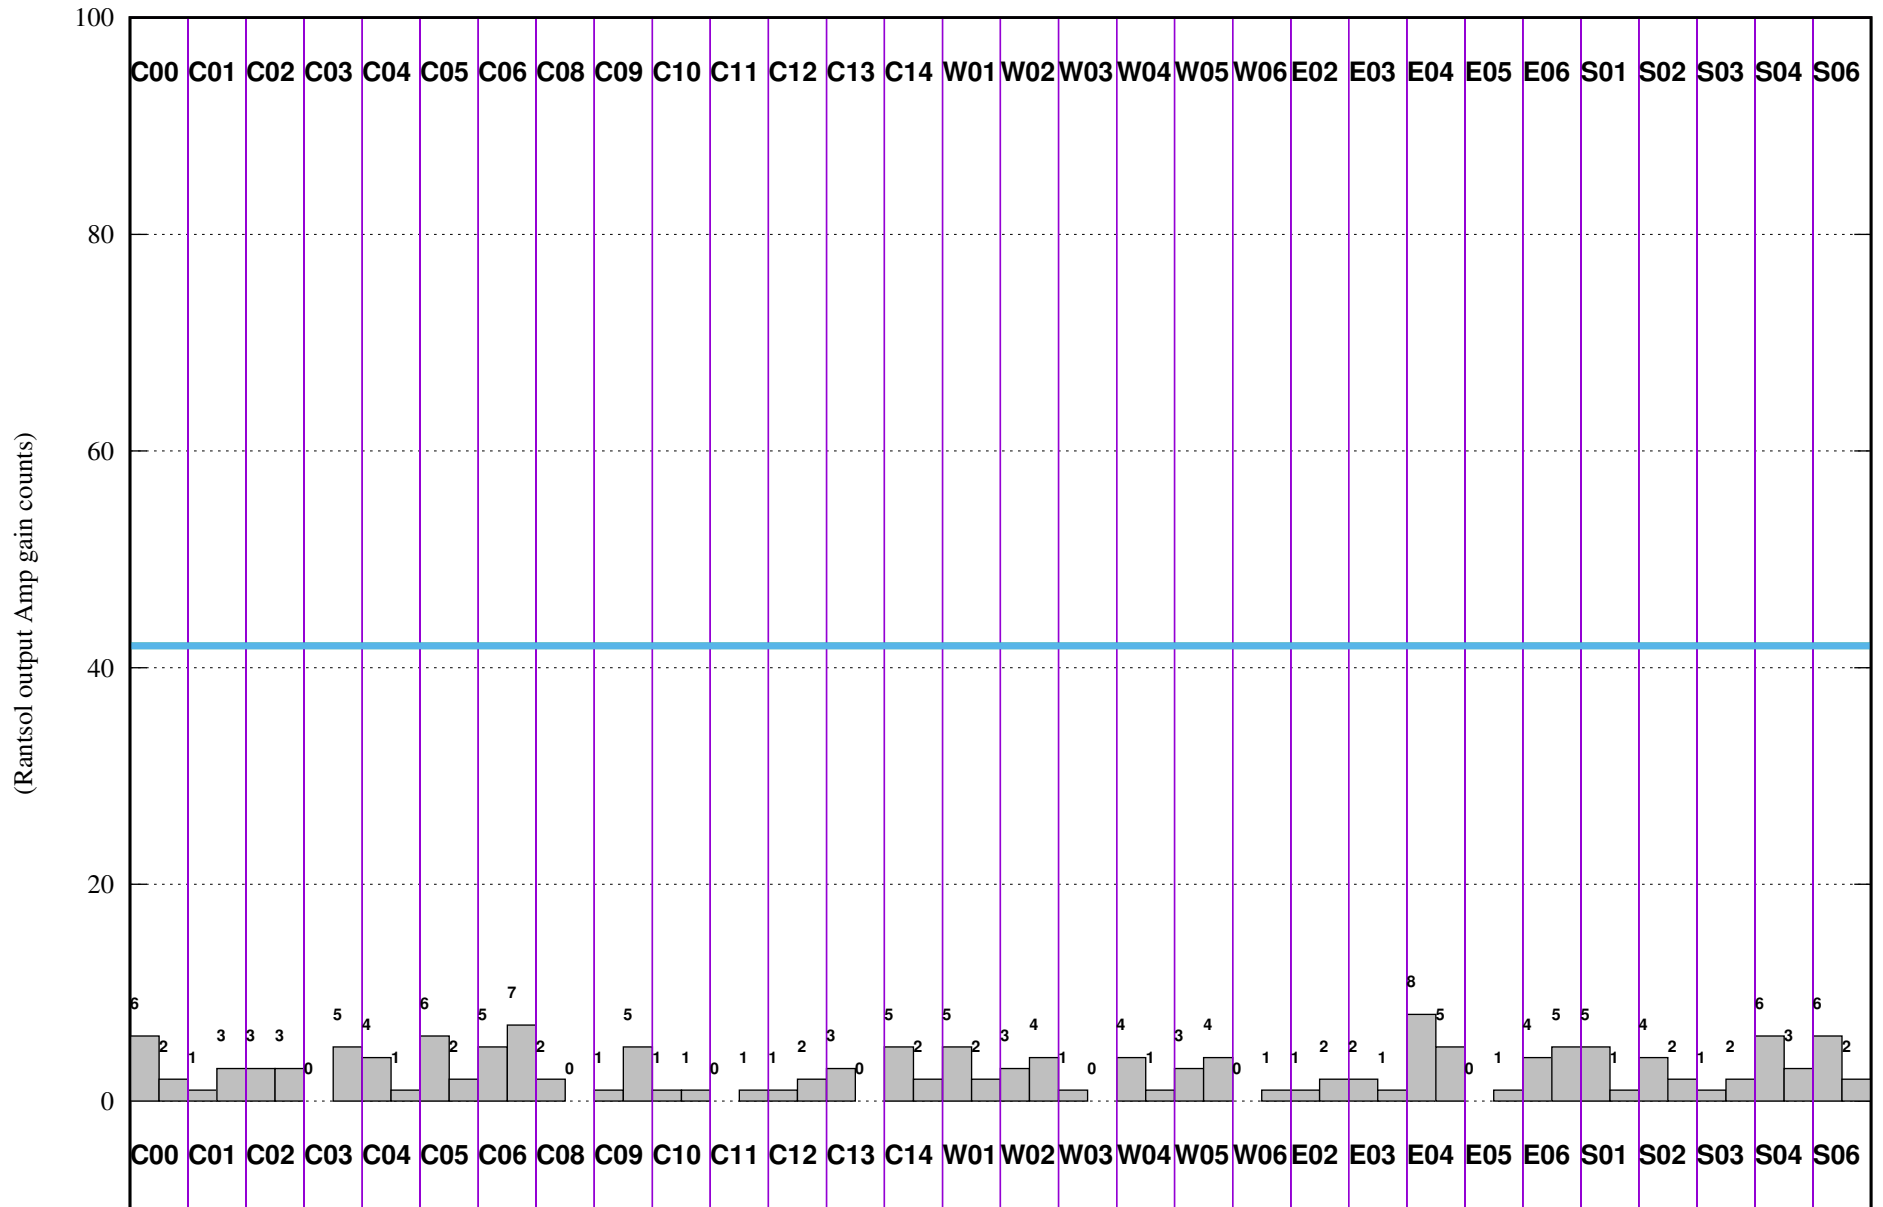

FRINGE STATUS (Rf:1371.000,1371.000 MHz., LO1:1320.000,1320.000 MHz., LO4/5:149.000,156.000 MHz.)

(File:/gsbifrddata/30mar/test_30mar2021_gsb.lta, scan:0, chan:150, Src:3C147, Date:30Mar2021 12:21:16)