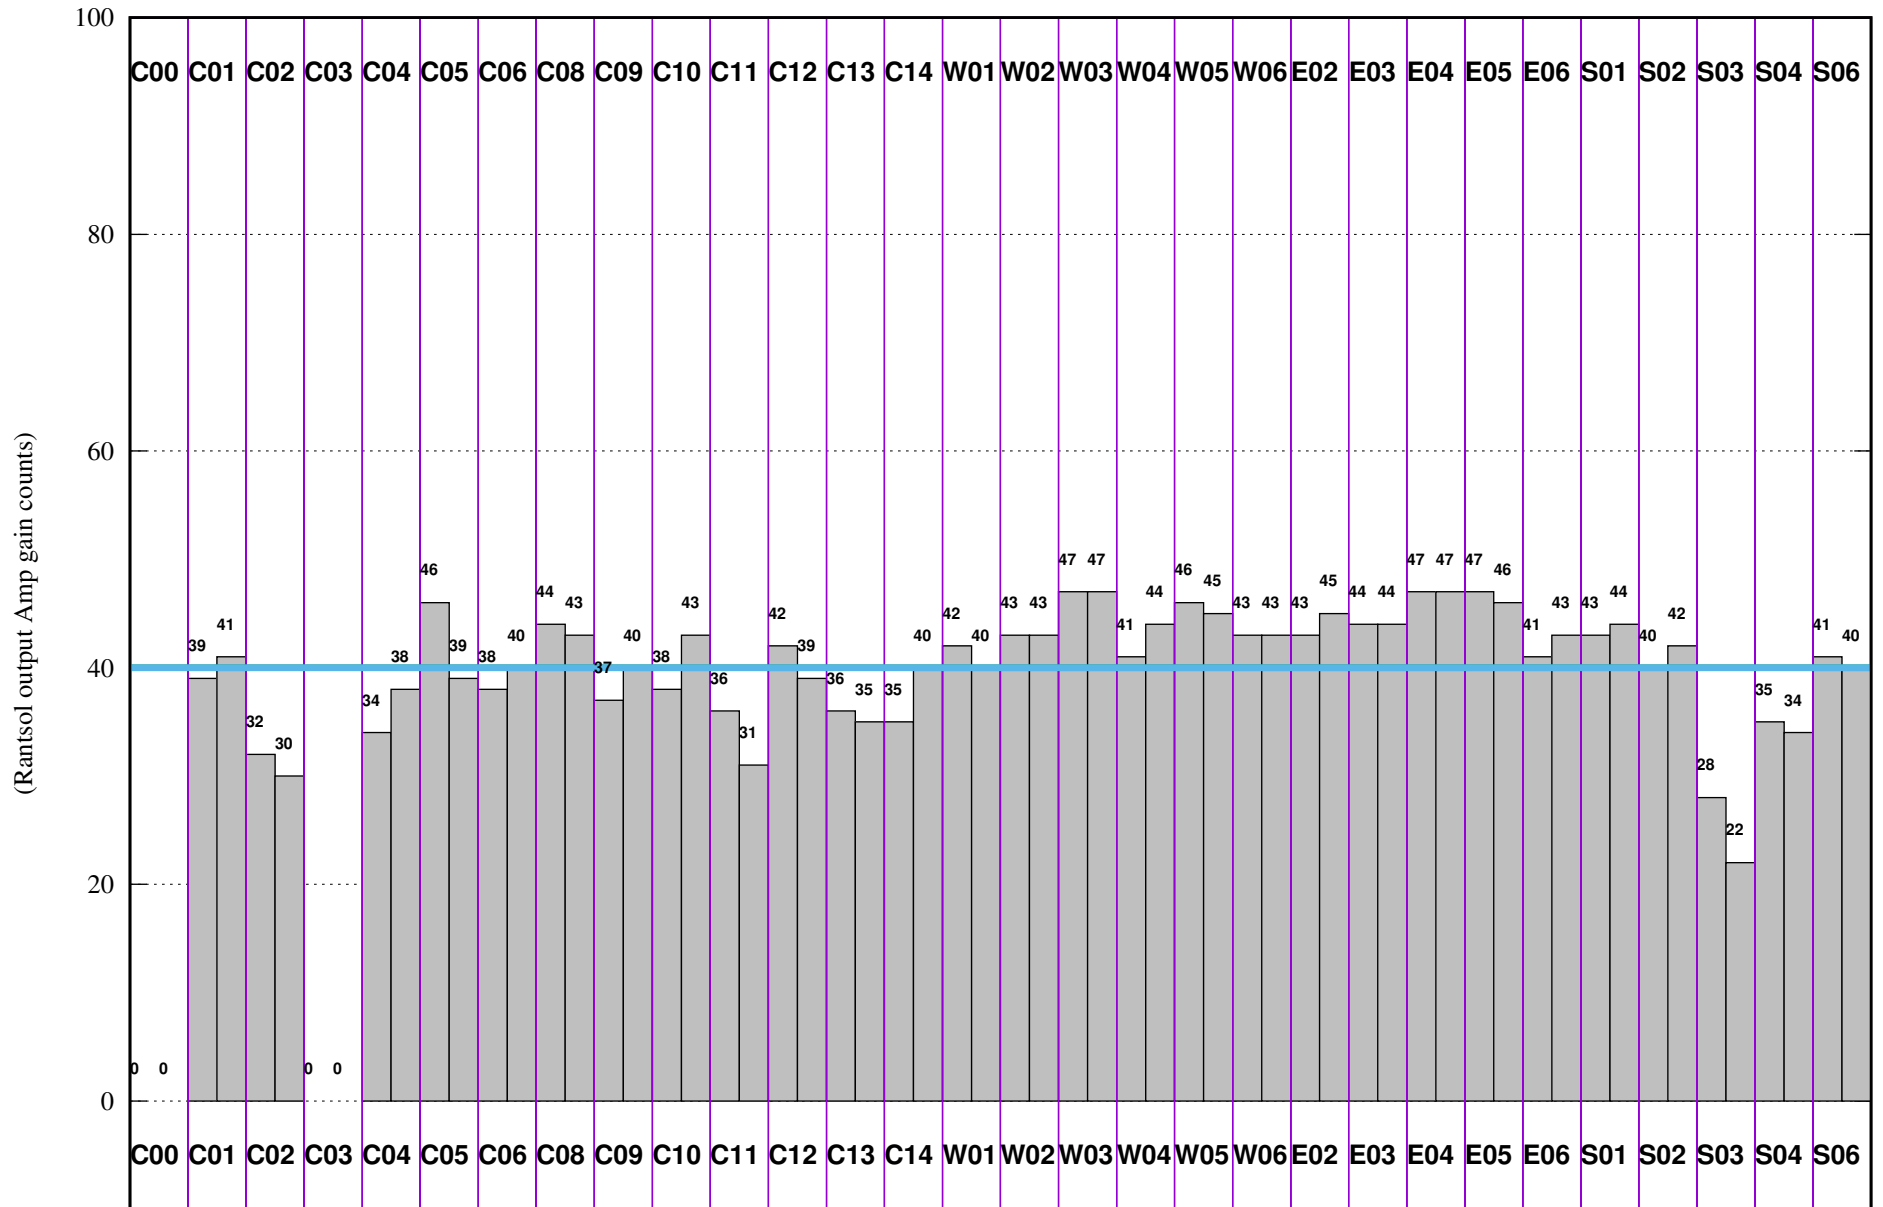

FRINGE STATUS (Rf:306.000,306.000 MHz., LO1:255.000,255.000 MHz., LO4/5:149.000,156.000 MHz.)

( File:/gsbifrddata/30may/40\_35\_30may2021\_gsb.lta, scan:0, chan:150, Src:3C286, Date:30May2021 00:15:32)