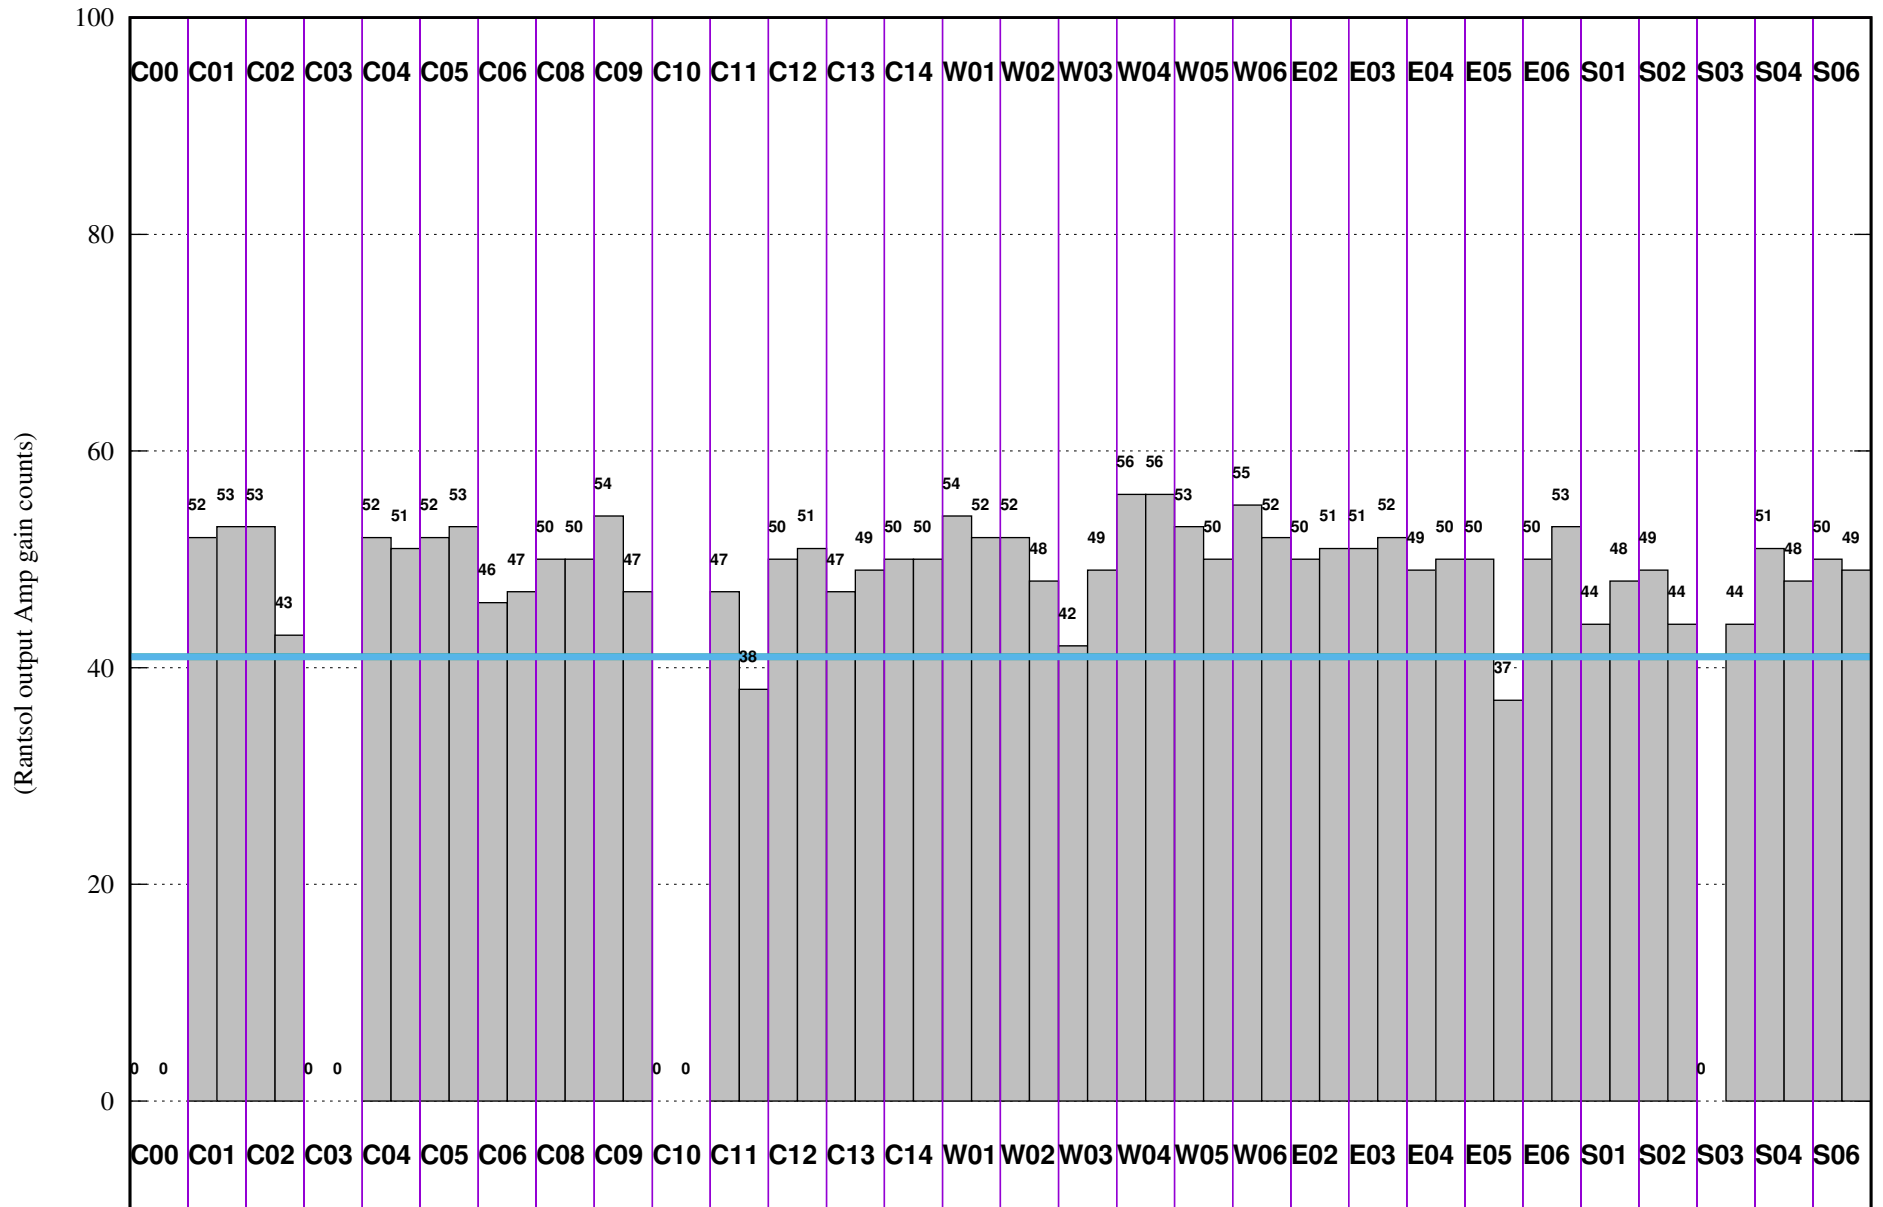

FRINGE STATUS (Rf:591.000,591.000 MHz., LO1:540.000,540.000 MHz., LO4/5:149.000,156.000 MHz.)

(File:/gsbifrddata/30may/ddtc18130may2021_gsb.lta, scan:0, chan:150, Src:3C48, Date:30May2021 06:24:32)