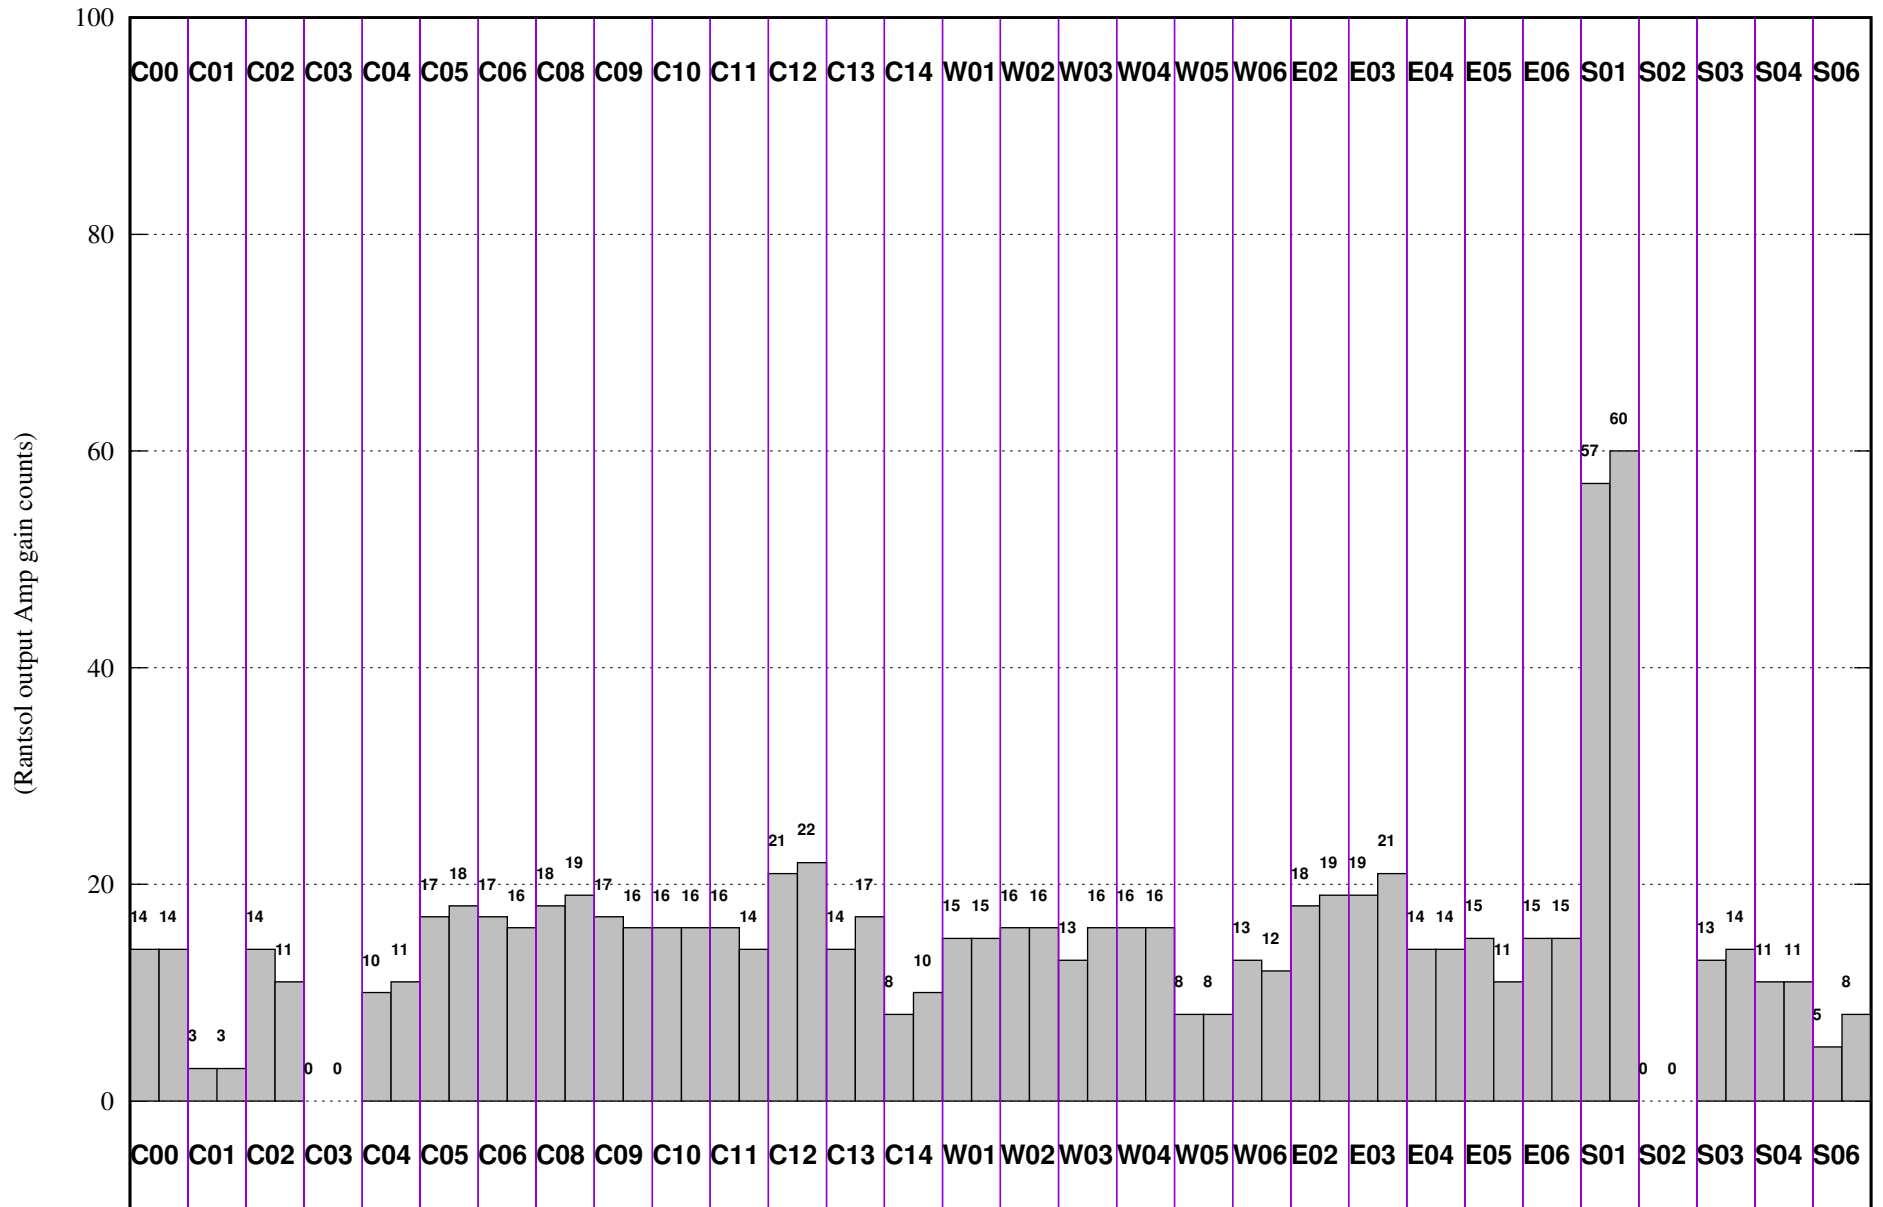

FRINGE STATUS (Rf:591.000,591.000 MHz., LO1:540.000,540.000 MHz., LO4/5:149.000,156.000 MHz.)

(File:/gsbifdata1/30may/pntg3_0may2021_b_and4_gsb.lta, scan:0, chan:150, Src:3C147E0, Date:30May2021 16:55:02)