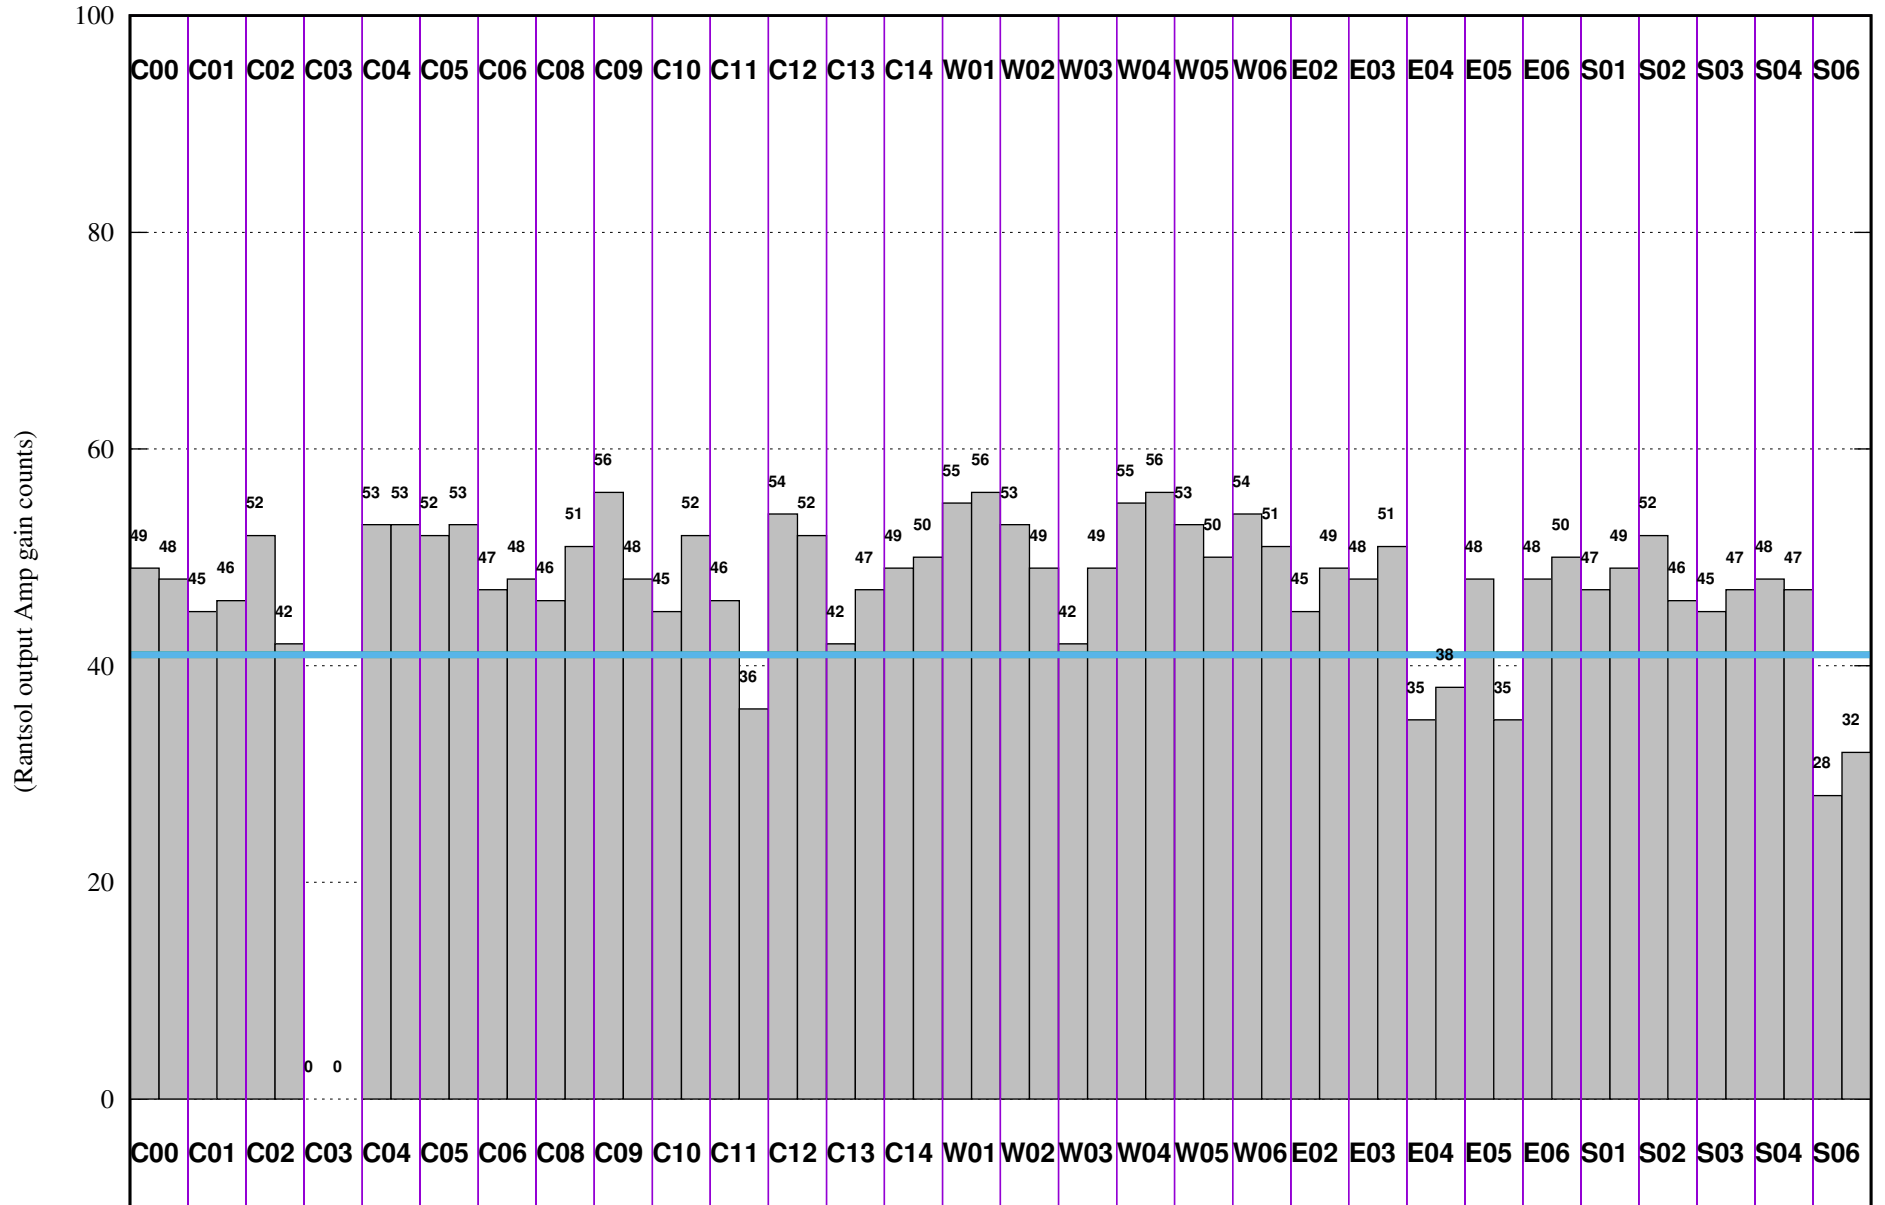

FRINGE STATUS (Rf:591.000,591.000 MHz., LO1:540.000,540.000 MHz., LO4/5:149.000,156.000 MHz.)

(File:/gsbifrddata1/30may/40_28_30may2021_gsb.lta, scan:0, chan:150, Src:3C286, Date:30May2021 21:20:41)