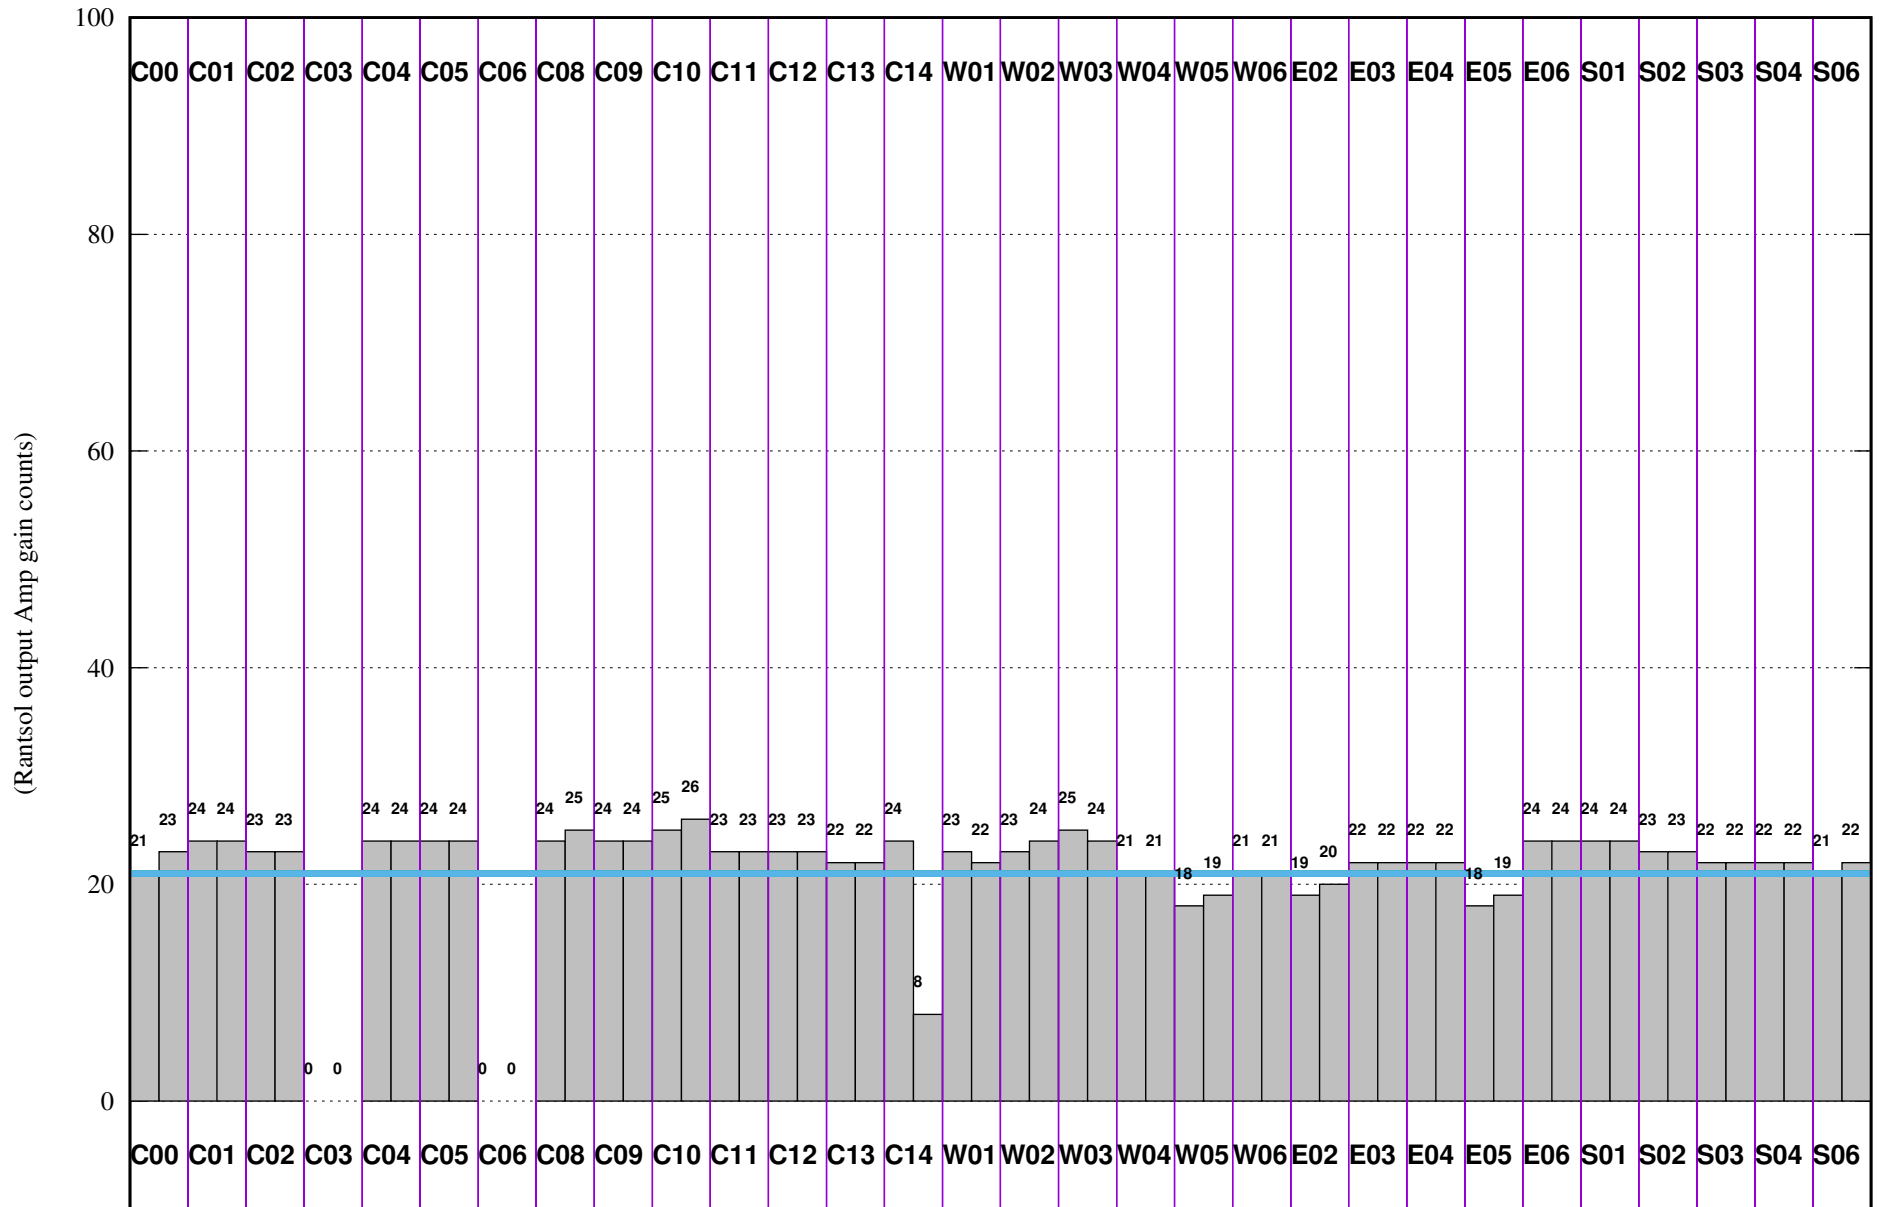

FRINGE STATUS (Rf:156.000,156.000 MHz., LO1:218.000,218.000 MHz., LO4/5:138.000,167.000 MHz.)

( File:/gsbifrddata1/31jan/3903631jan2021\_gsb.lta, scan:0, chan:150, Src:3C147, Date:31Jan2021 17:38:08)