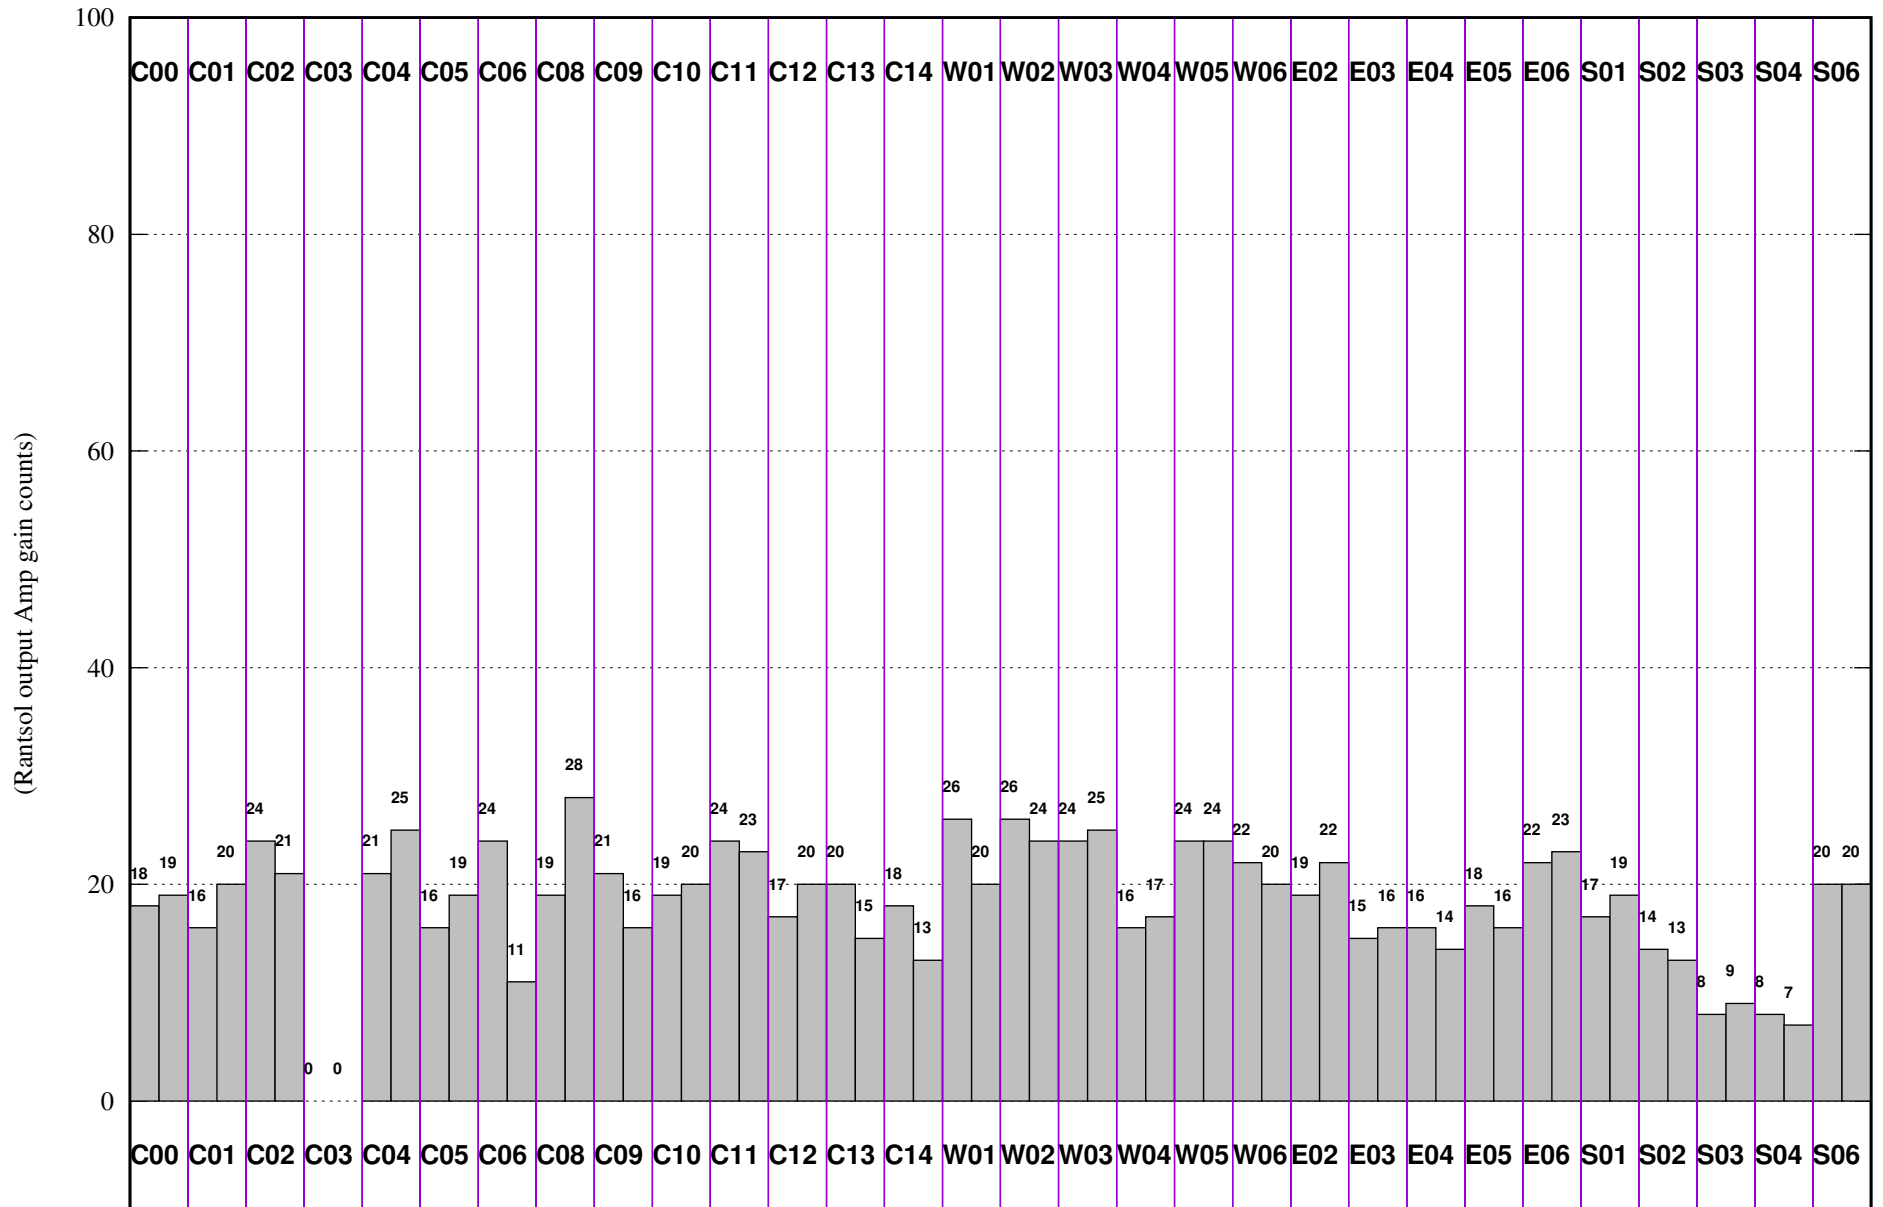

FRINGE STATUS (Rf:306.000,306.000 MHz., LO1:255.000,255.000 MHz., LO4/5:149.000,156.000 MHz.)

(File:/gsbifrddata1/31jul/pntg31jul2021_band3.lta.1, scan:0, chan:150, Src:3C48E0, Date:31Jul2021 02:26:31)