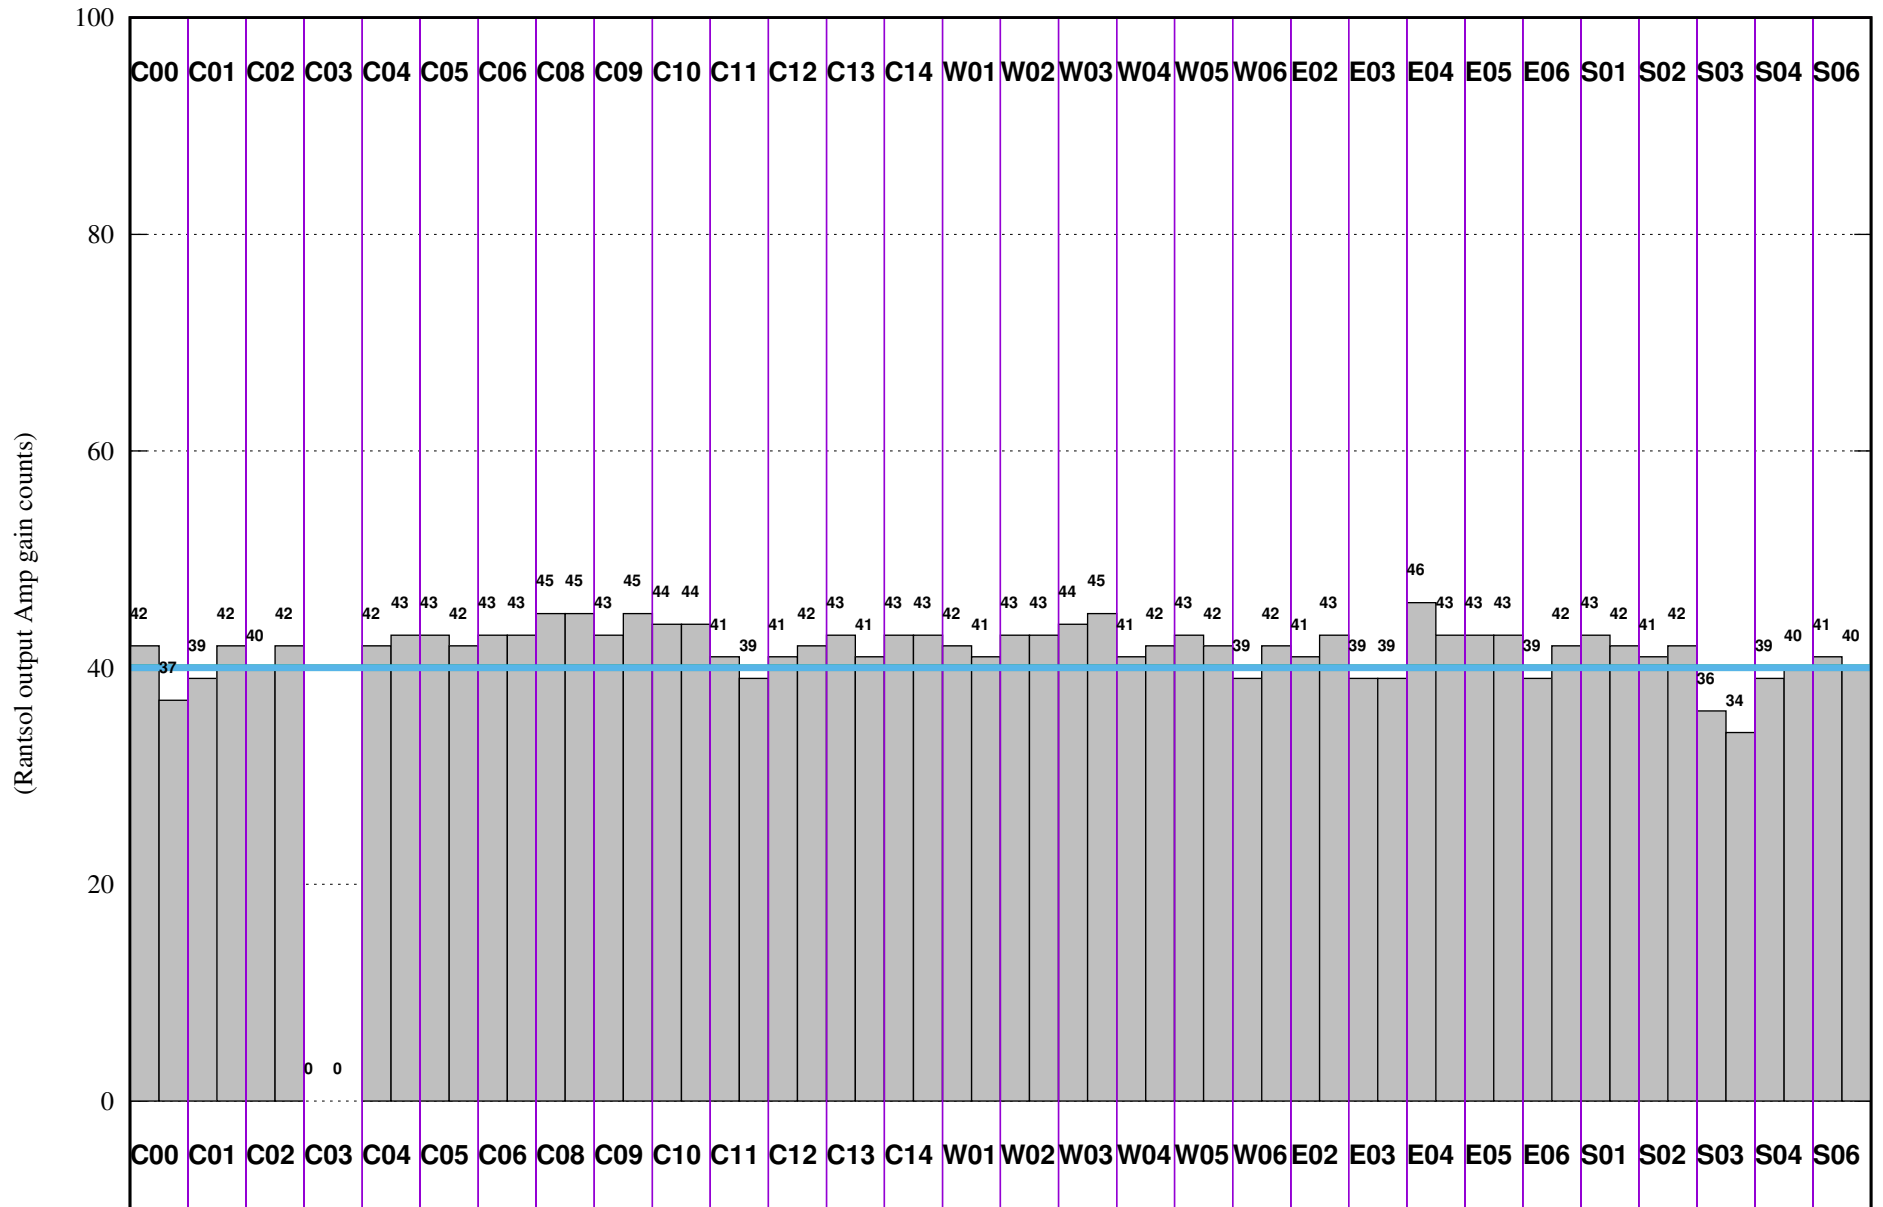

FRINGE STATUS (Rf:306.000,306.000 MHz., LO1:255.000,255.000 MHz., LO4/5:149.000,156.000 MHz.)

(File:/gsbifrddata1/31jul/40_088_31jul2021_gsb.lta, scan:0, chan:150, Src:3C48, Date:31Jul2021 03:22:55)