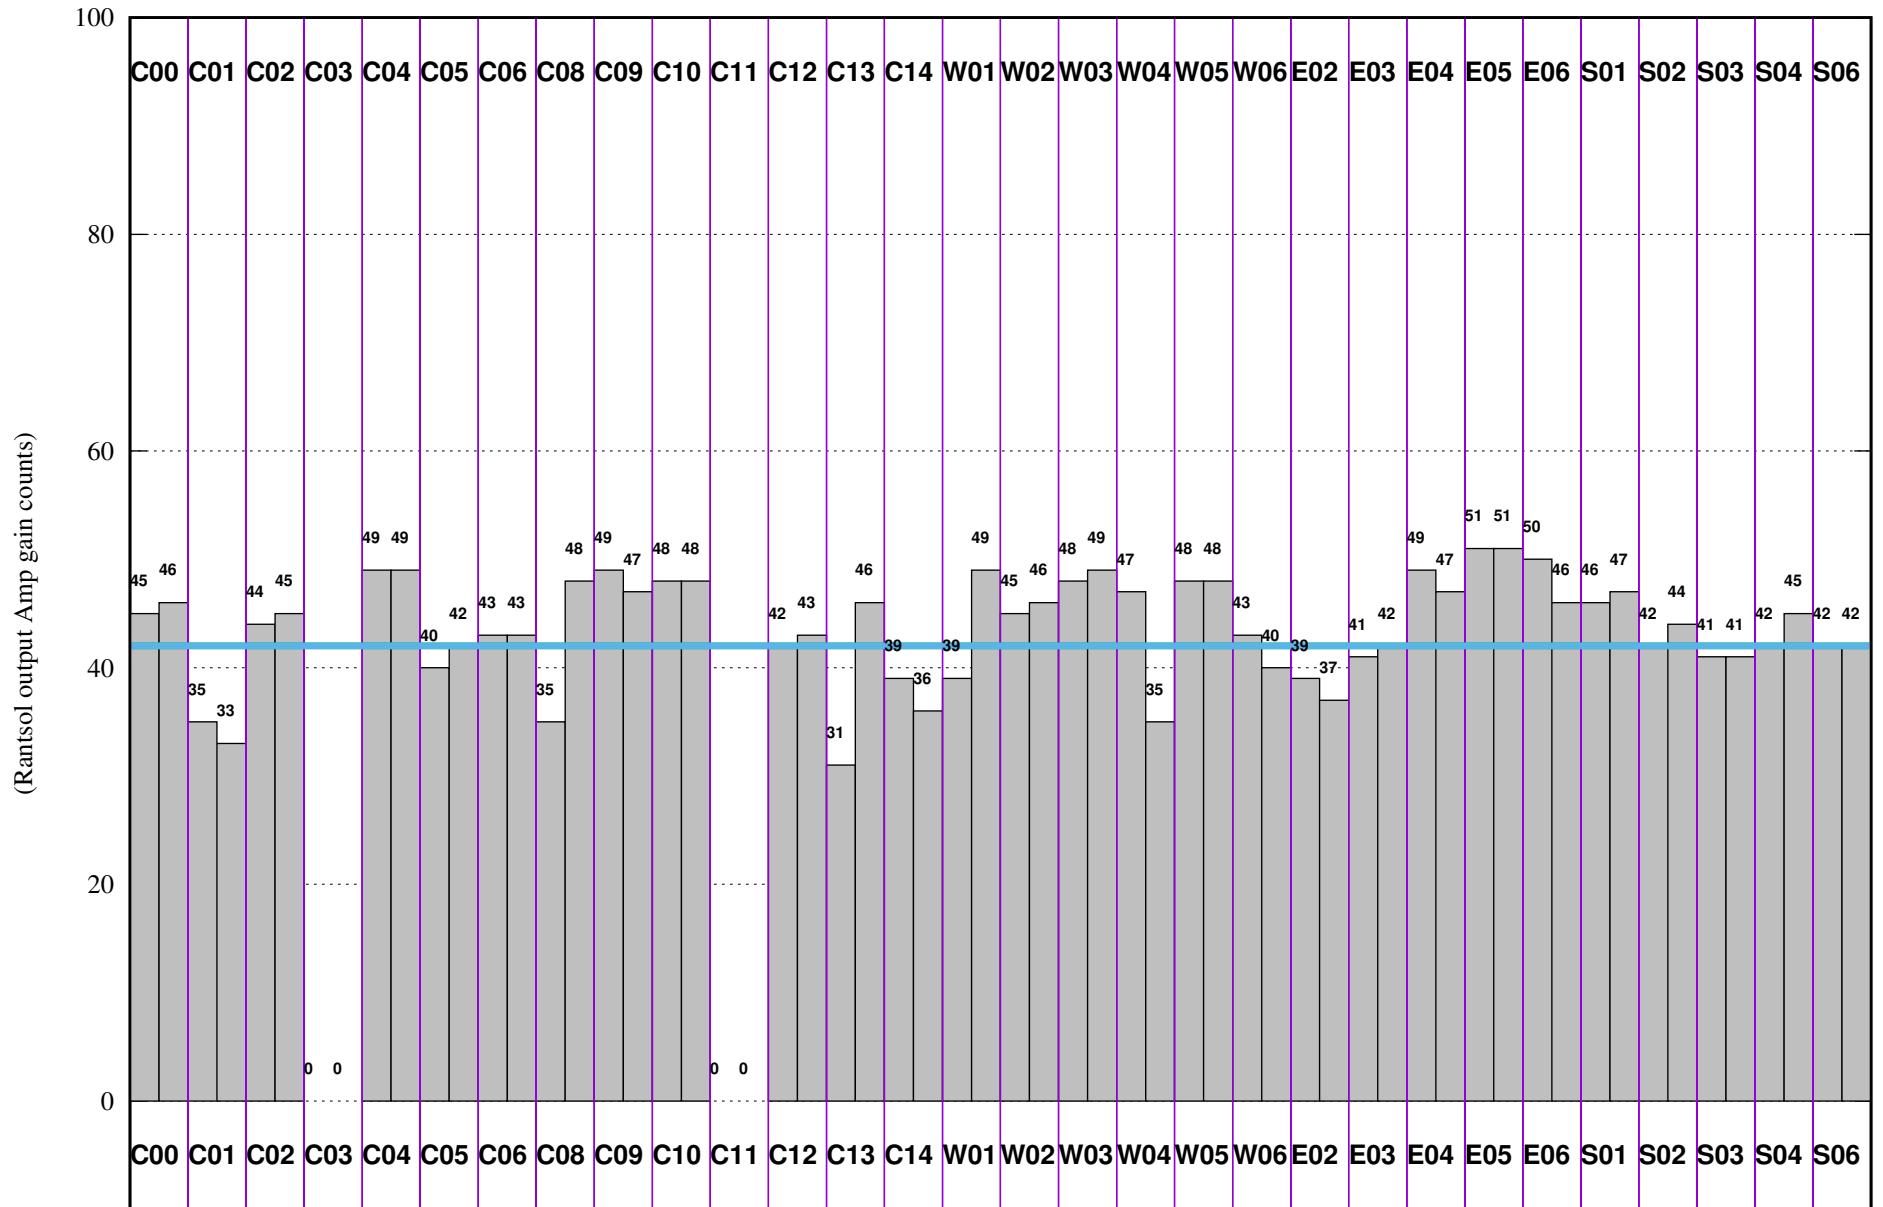

FRINGE STATUS (Rf:1371.000,1371.000 MHz., LO1:1320.000,1320.000 MHz., LO4/5:149.000,156.000 MHz.)

( File:/gsbifdata1/31jul/tst2398\_31jul21\_sb.lta, scan:0, chan:150, Src:3C147, Date:31Jul2021 09:13:38)