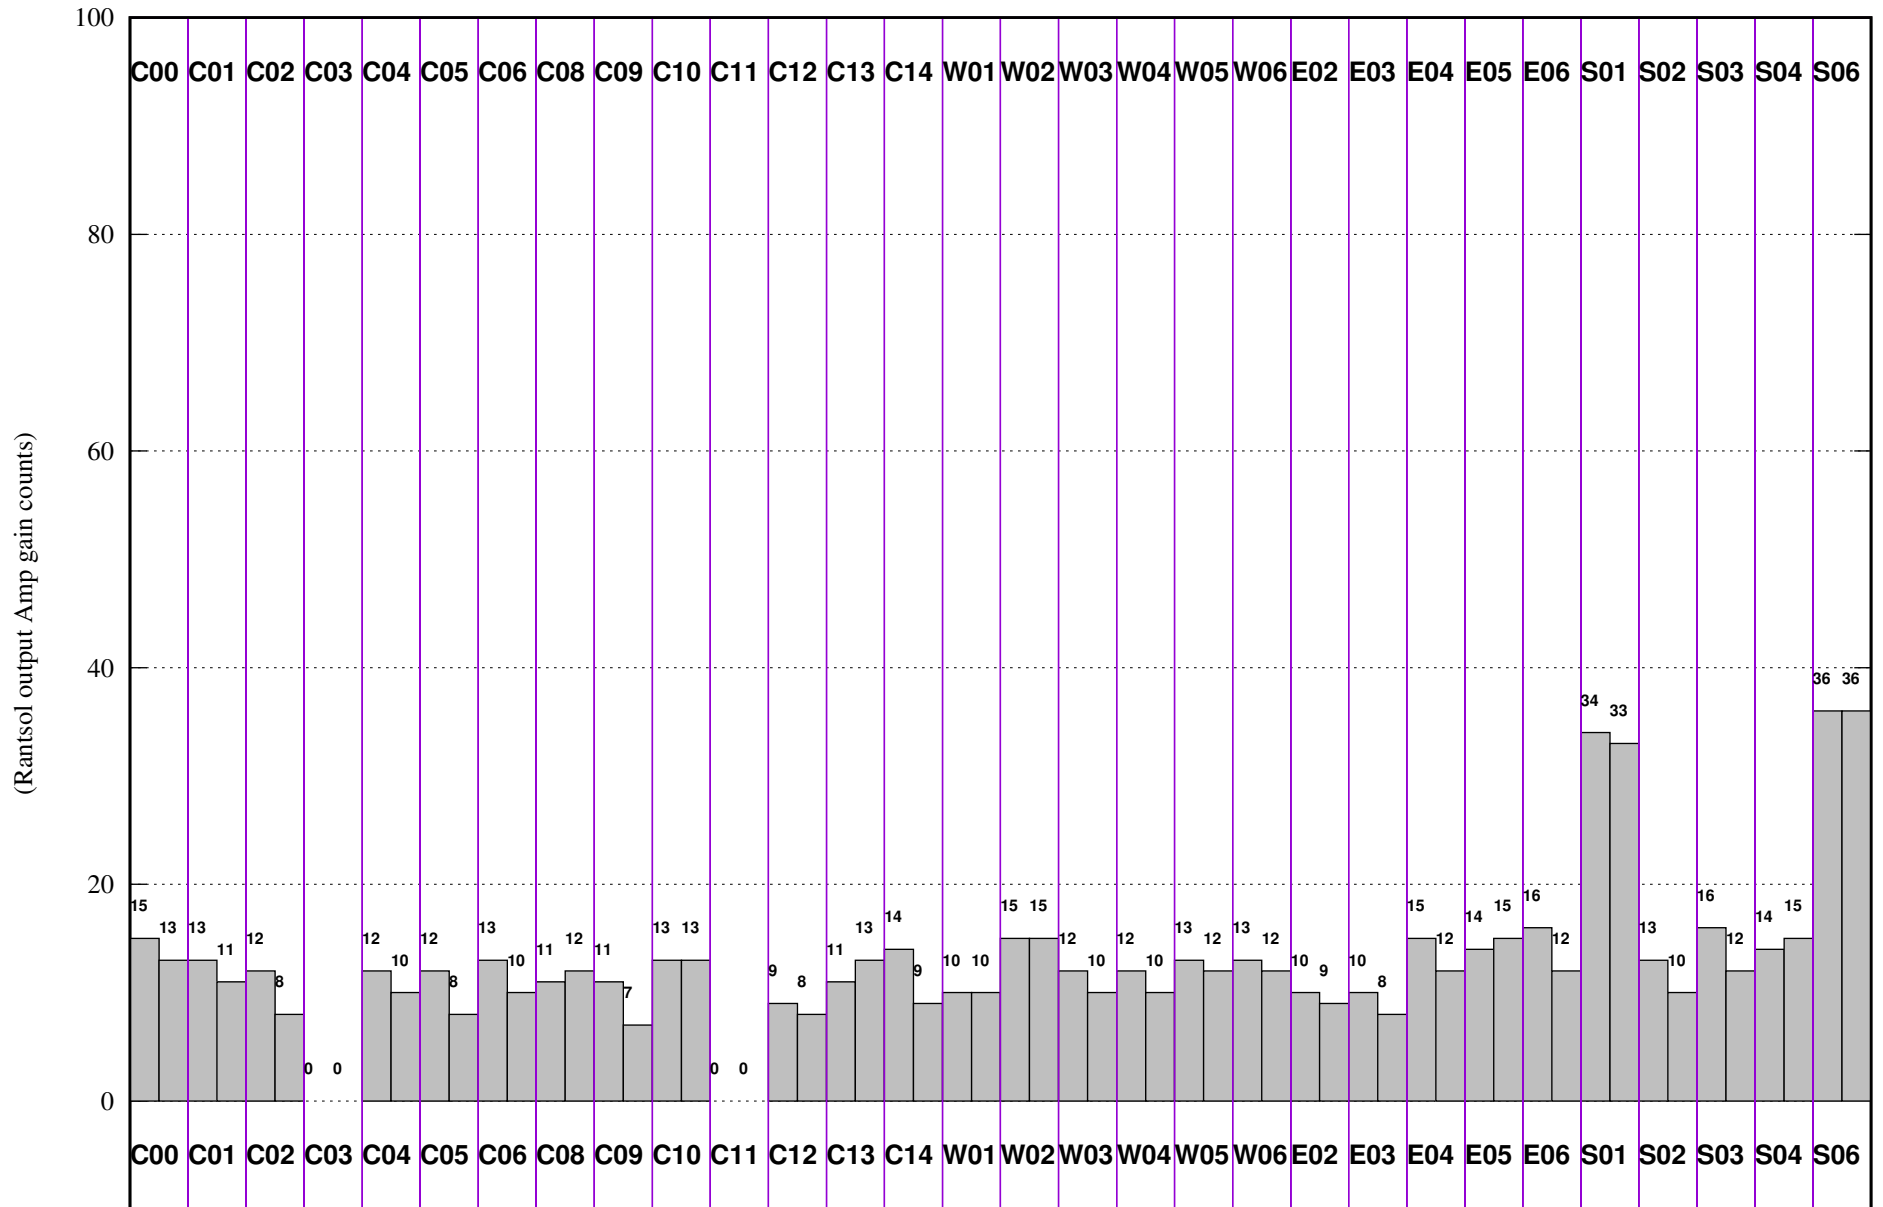

FRINGE STATUS (Rf:1371.000,1371.000 MHz., LO1:1320.000,1320.000 MHz., LO4/5:149.000,156.000 MHz.)

(File:/gsbifrddata/31jul/test_31jul2021_gsb.lta.13, scan:0, chan:150, Src:3C147E00, Date:31Jul2021 11:50:45)