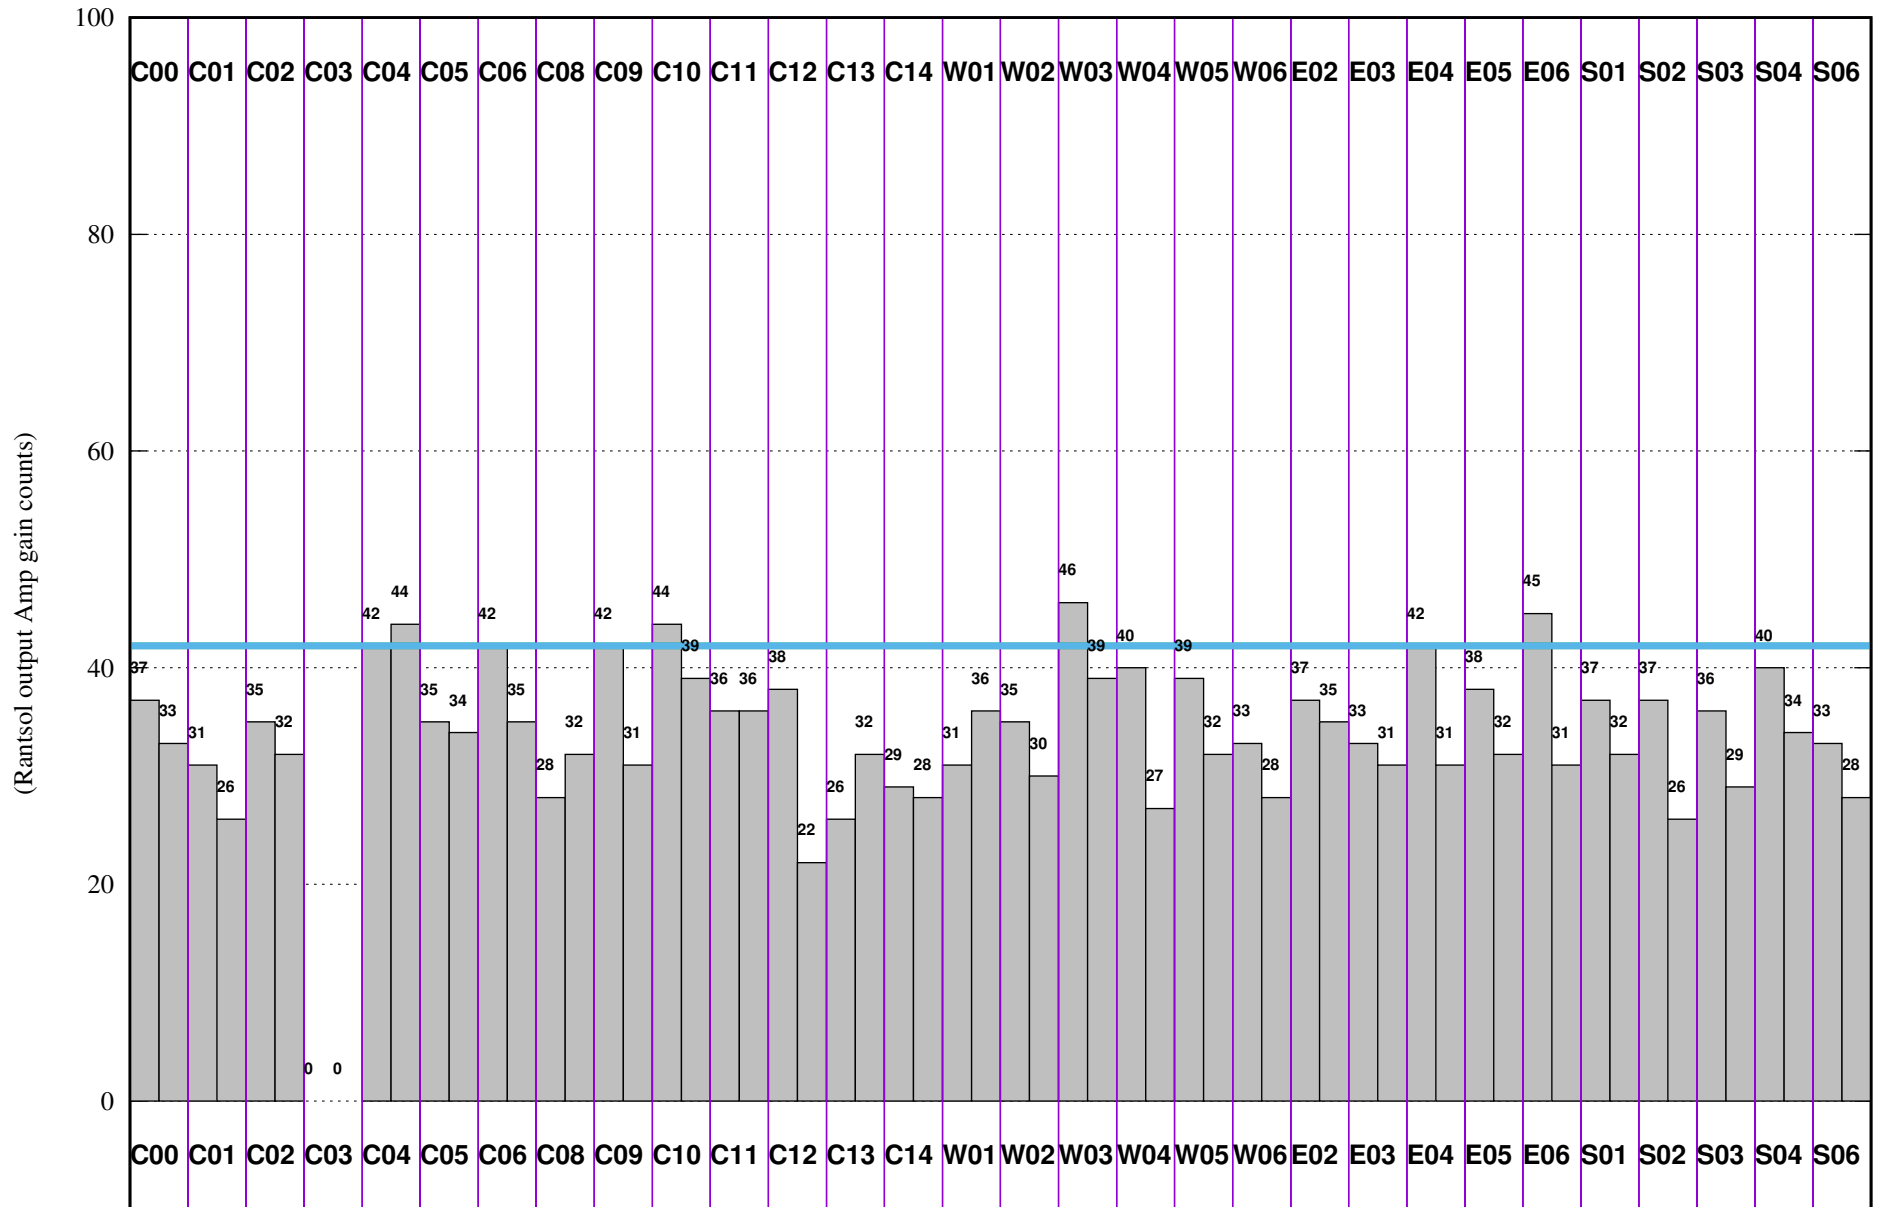

FRINGE STATUS (Rf:1384.000,1384.000 MHz., LO1:1445.000,1445.000 MHz., LO4/5:139.000,166.000 MHz.)

(File:/gsbifrddata1/31jul/temp31jul21_gsb.lta.1, scan:0, chan:150, Src:3C286, Date:31Jul2021 16:11:34)