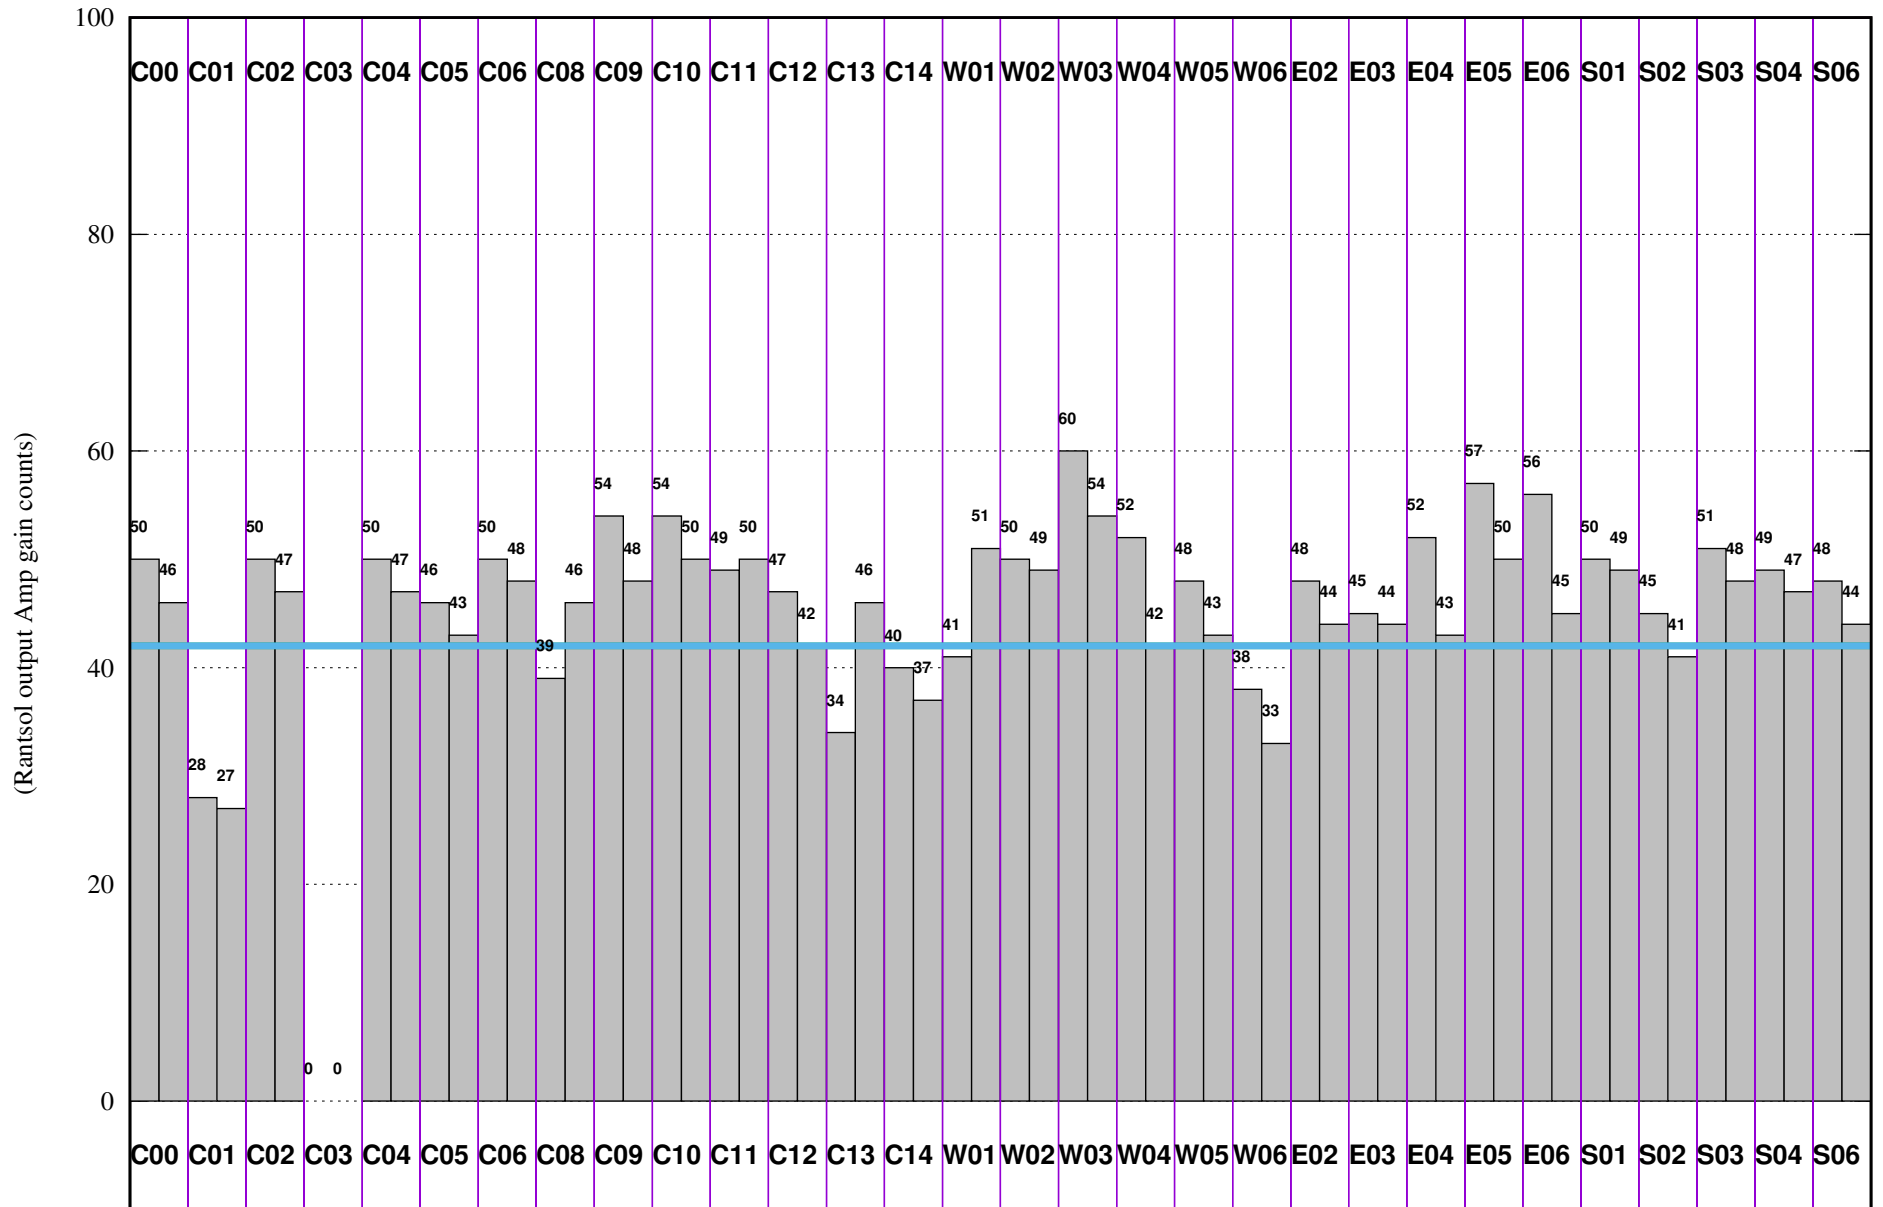

FRINGE STATUS (Rf:1384.000,1384.000 MHz., LO1:1445.000,1445.000 MHz., LO4/5:139.000,166.000 MHz.)

(File:/gsbifrddata1/31jul/ddtc175_31jul21_gsb.lta, scan:0, chan:150, Src:3C286, Date:31Jul2021 16:33:55)