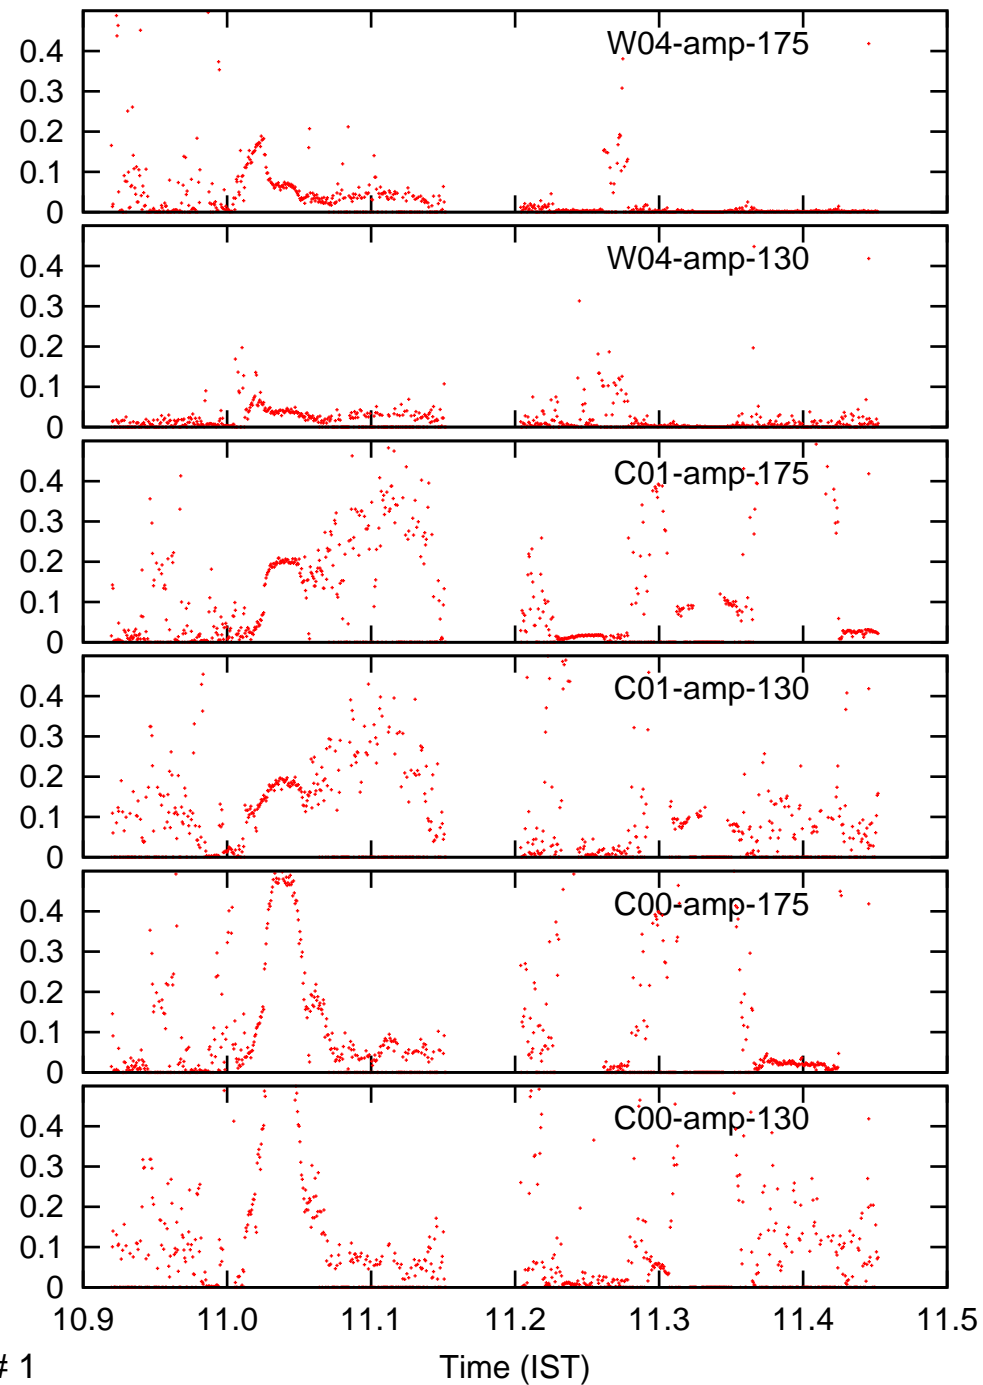

# /gsbifrddata1/12apr/test\_ysg\_beamshape12apr2018.lta

Phase

(Ref: C00 Ch: 150)

Amplitude