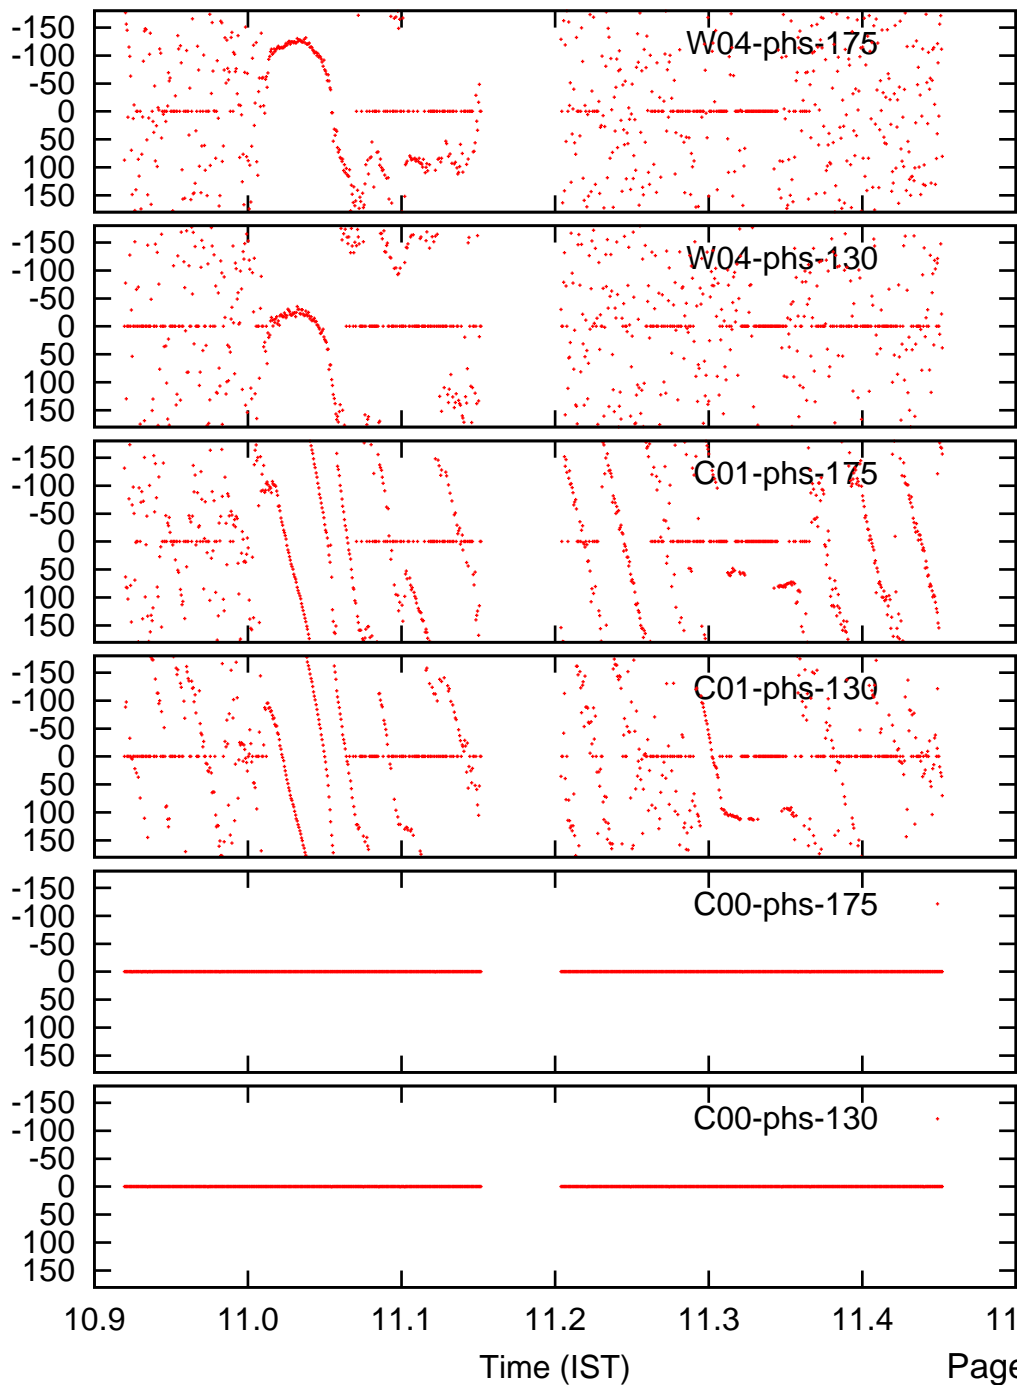

# /gsbifrddata1/12apr/test\_ysg\_beamshape12apr2018.lta

Phase

(Ref: C00 Ch: 150)

Amplitude