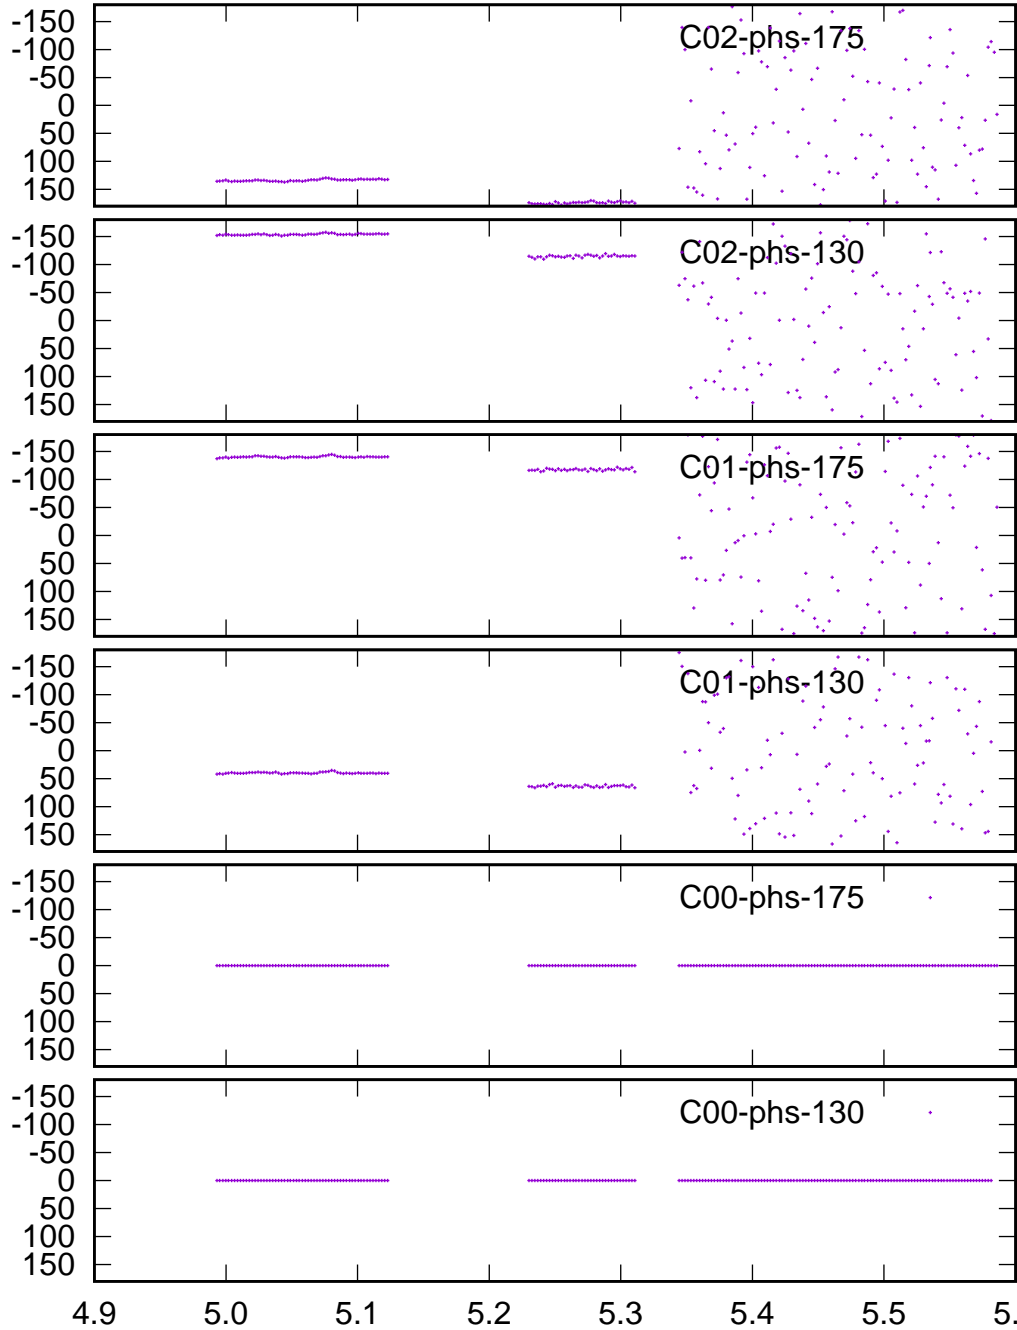

# /gsbifrddata1/15jan/37\_091\_15jan2020\_gsb.lta

Phase

(Ref: Ch: 150)

Amplitude