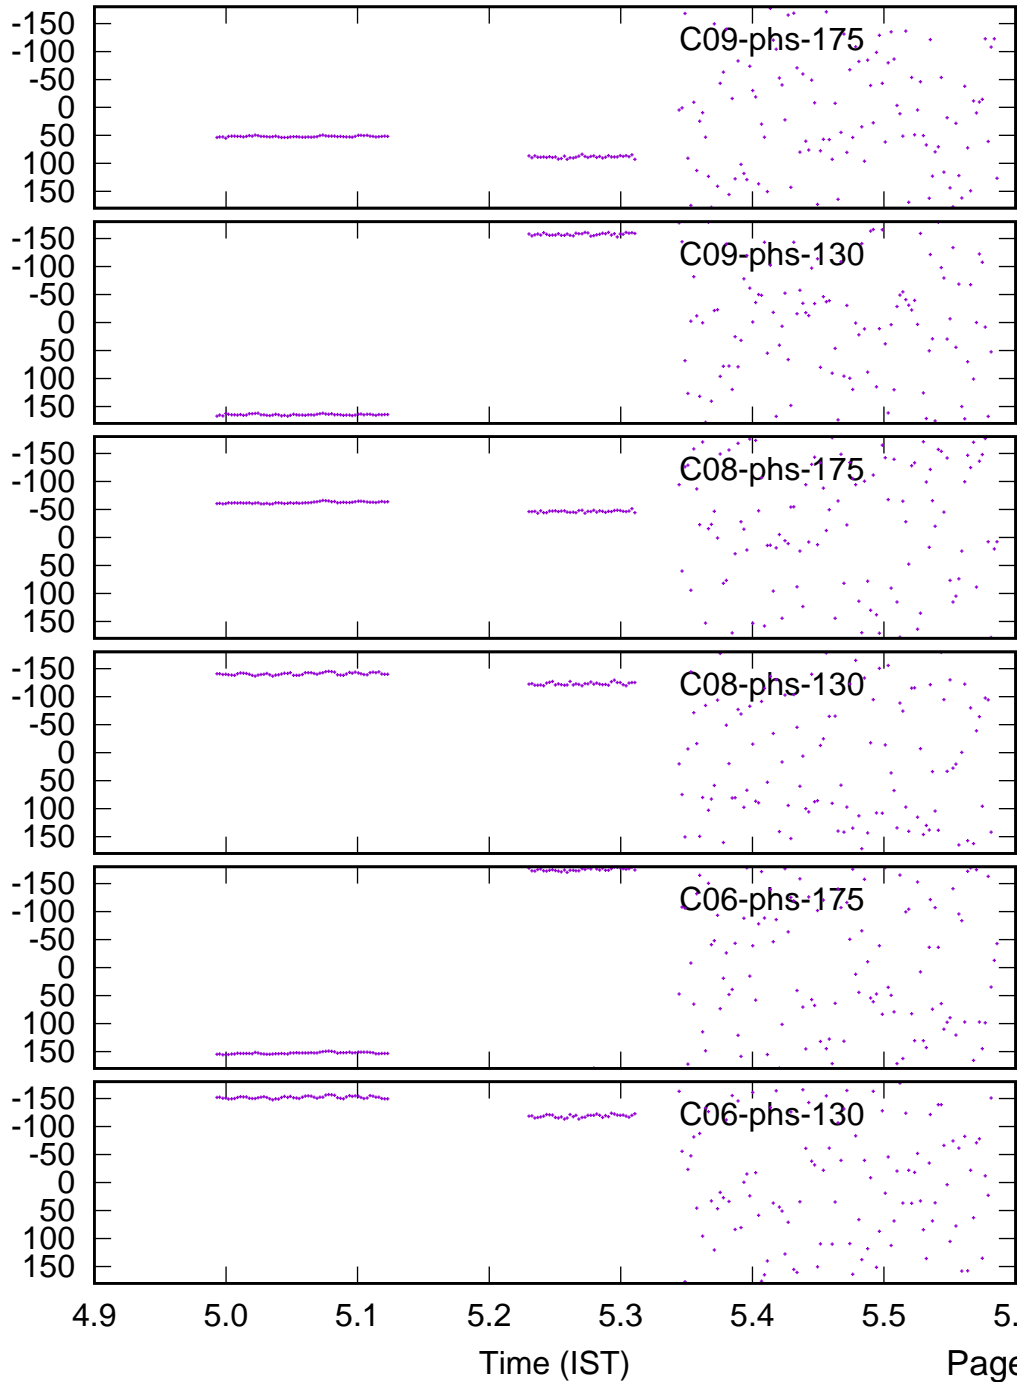

# /gsbifrddata1/15jan/37\_091\_15jan2020\_gsb.lta

Phase

(Ref: Ch: 150)

Amplitude