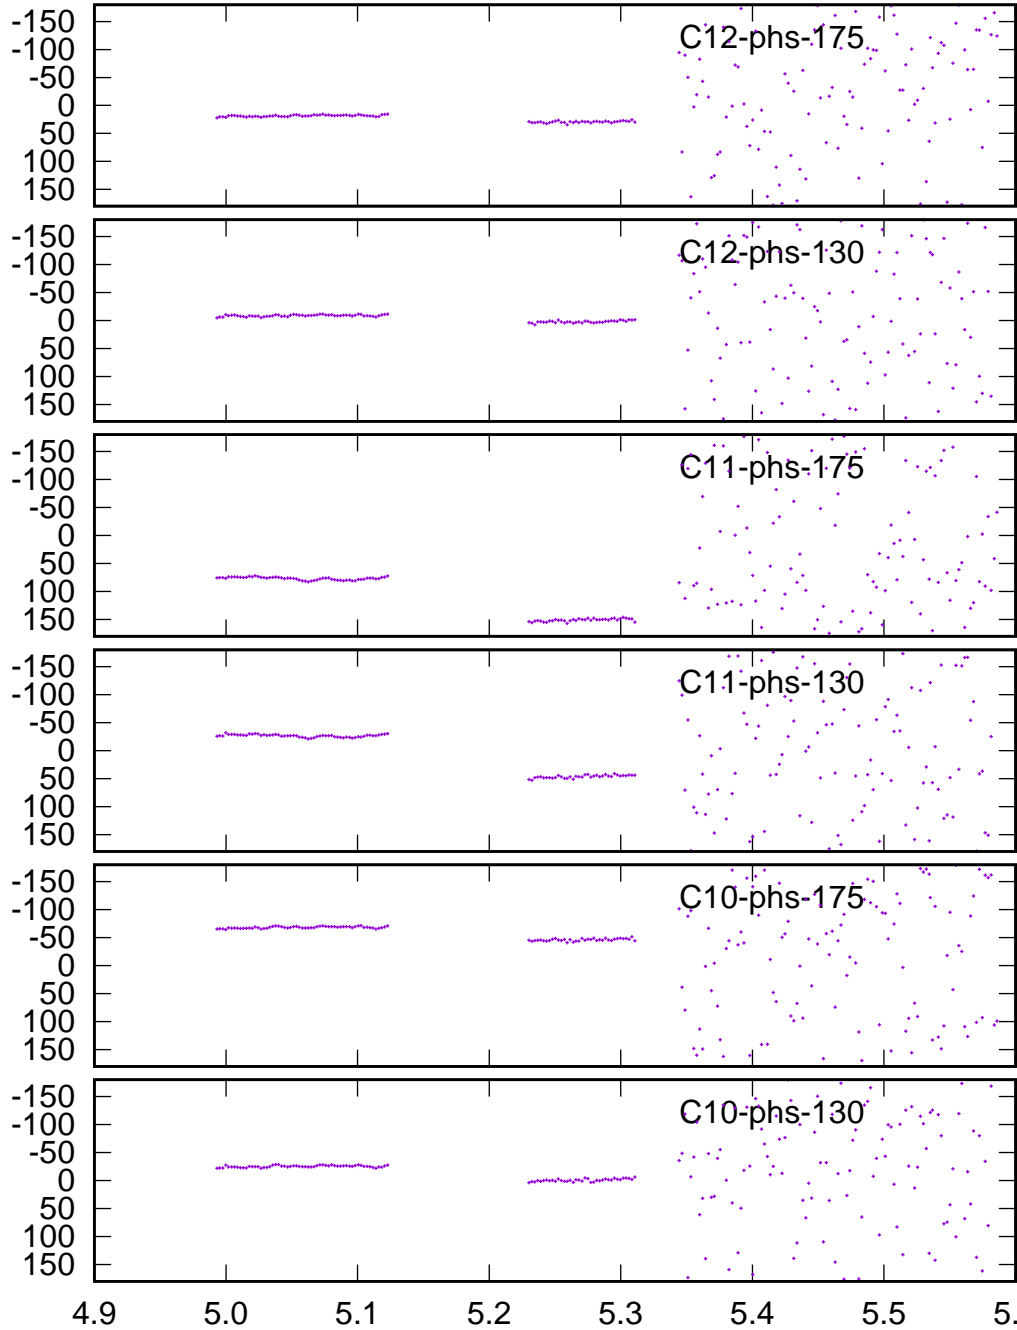

# /gsbifrddata1/15jan/37\_091\_15jan2020\_gsb.lta

Phase

(Ref: Ch: 150)

Amplitude