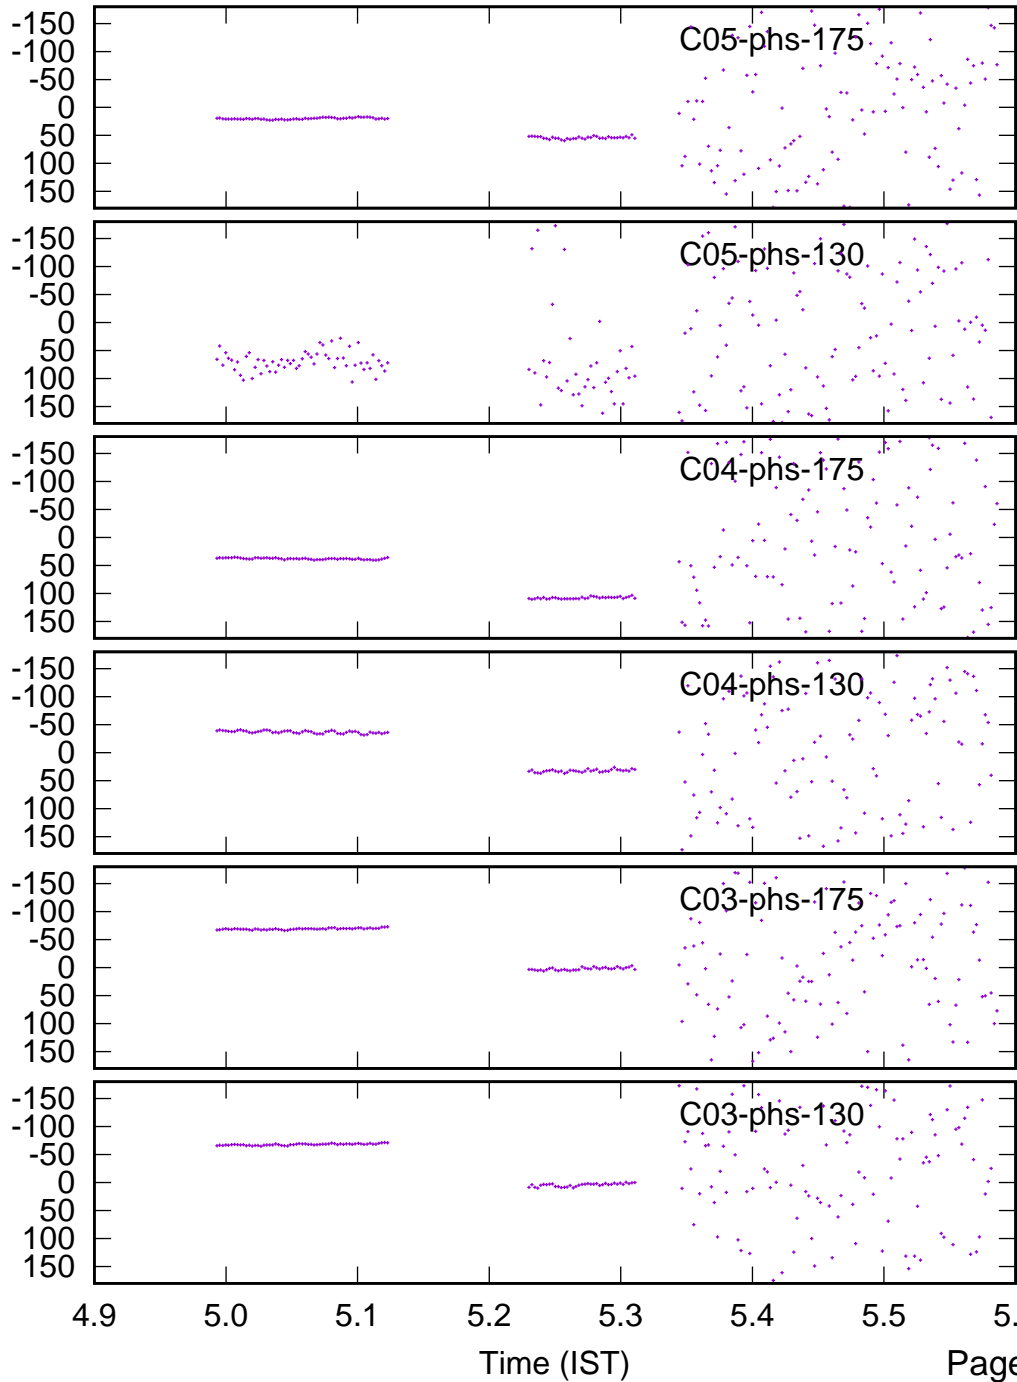

# /gsbifrddata1/15jan/37\_091\_15jan2020\_gsb.lta

Phase

(Ref: Ch: 150)

Amplitude